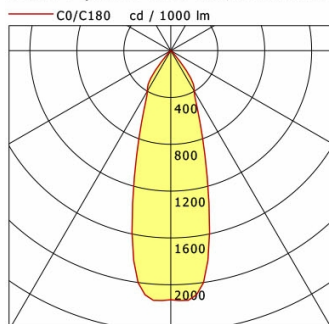

Standardoptionen

Sonderoptionen

Lichttechnik / Normen

Leuchtmittel	LED Spot / CRI 80 / 3000 K
EPREL Lichtquellen	848117
Lebensdauer	L90 B50 50.000 h L80 B50 100.000 h L80 B20 50.000 h
Systemleistung	14.0 W
Leuchten-Lichtstrom	1390 lm
Systemeffizienz	99.28 lm/W
Moduleffizienz	156.64 lm/W
UGR Klasse	≤19
Abstrahlwinkel	35°
Versorgungsspannung	220 - 240 V / 50 - 60 Hz
Schutzklasse	III
Schutzart	IP20

Abmessungen / Gewichte

Außendurchmesser	179 mm
Höhe	127 mm
Ausschnittsmaß (∅)	165 mm
Deckenstärke	10.0 - 30.0 mm
Einbautiefe	123 mm
Durchmesser Lichtkopf	140 mm
Nettogewicht	1.07 kg
Bruttogewicht	1.16 kg

SCELP 401.1030.35/DALI

Scene 4 (1xLED 14W 830/3000K 1390lm 35 °)

	C0	C90	C180	C270
0°	2129	2129	2129	2129
15°	1232	1232	1232	1232
30°	397	397	397	397
45°	24	24	24	24
60°	4	4	4	4
75°	0	0	0	0
90°	0	0	0	0
cd / 1000 lm				

Offset [m]	Cone width [m]	Illuminance [lx]
3.0	1.80	328.8
6.0	3.59	82.2
9.0	5.39	36.5
12.0	7.18	20.5
15.0	8.98	13.2

η	LED
Efficiency	99 lm/W
Direct/Indirect	↓ 100% / ↑ 0%
System Power	14 W
UGR	X=4H, Y=8H
Reflection factors	70/50/20
UGR C0/C180	17.3
UGR C90/C270	17.3
CIE Flux Codes	98 100 100 100 100
Ra/CRI	>80