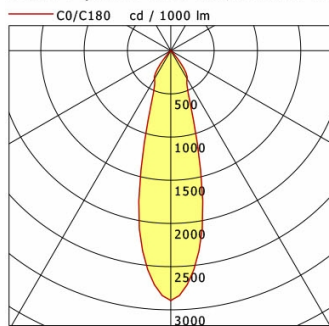

SCELP 401.1030.25/DALI

Scene 4 (1xLED 14W 830/3000K 1400lm 25 °)

	C0	C90	C180	C270
0°	2893	2893	2893	2893
15°	1257	1257	1257	1257
30°	377	377	377	377
45°	25	25	25	25
60°	3	3	3	3
75°	0	0	0	0
90°	0	0	0	0
cd / 1000 lm				

Offset [m]	Cone width [m]	Illuminance [lx]
3.0	1.49	449.9
6.0	2.97	112.5
9.0	4.46	50.0
12.0	5.95	28.1
15.0	7.43	18.0

η	LED
Efficiency	100 lm/W
Direct/Indirect	↓ 100% / ↑ 0%
System Power	14 W
UGR	X=4H, Y=8H
Reflection factors	70/50/20
UGR C0/C180	16.9
UGR C90/C270	16.9
CIE Flux Codes	97 100 100 100 100
Ra/CRI	>80

LTS

Zubehör