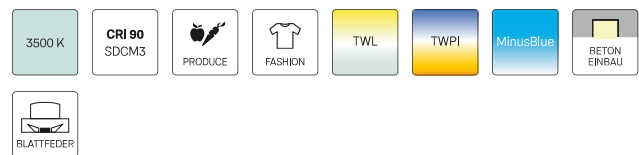

Sonderoptionen

Lichttechnik / Normen

Leuchtmittel	LED Spot / CRI 80 / 3000 K
EPREL Lichtquellen	848117
Lebensdauer	L90 B50 50.000 h
	L80 B50 100.000 h
	L80 B20 50.000 h
Systemleistung	14.0 W
Leuchten-Lichtstrom	1400 lm
Systemeffizienz	100.00 lm/W
Moduleffizienz	156.64 lm/W
UGR Klasse	≤19
Abstrahlwinkel	25°
Versorgungsspannung	220 - 240 V / 50 - 60 Hz
Schutzklasse	III
Schutzart	IP20

Abmessungen / Gewichte

Außendurchmesser	179 mm
Höhe	127 mm
Ausschnittsmaß (∅)	165 mm
Deckenstärke	10.0 - 30.0 mm
Einbautiefe	123 mm
Durchmesser Lichtkopf	140 mm
Nettogewicht	1.07 kg
Bruttogewicht	1.16 kg