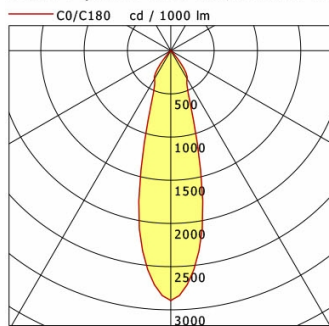

Standardoptionen

Sonderoptionen

Lichttechnik / Normen

Leuchtmittel	LED Spot / CRI 80 / 3000 K
EPREL Lichtquellen	848117
Lebensdauer	L90 B50 50.000 h
	L80 B50 100.000 h
	L80 B20 50.000 h
Systemleistung	14.0 W
Leuchten-Lichtstrom	1400 lm
Systemeffizienz	100.00 lm/W
Moduleffizienz	156.64 lm/W
UGR Klasse	≤19
Abstrahlwinkel	25°
Versorgungsspannung	220 - 240 V / 50 - 60 Hz
Schutzklasse	III
Schutzart	IP20

Abmessungen / Gewichte

Außendurchmesser	179 mm
Höhe	127 mm
Ausschnittsmaß (∅)	165 mm
Deckenstärke	10.0 - 30.0 mm
Einbautiefe	123 mm
Durchmesser Lichtkopf	140 mm
Nettogewicht	1.07 kg
Bruttogewicht	1.16 kg

SCELP 401.1030.25/DALI

Scene 4 (1xLED 14W 830/3000K 1400lm 25 °)

	C0	C90	C180	C270
0°	2893	2893	2893	2893
15°	1257	1257	1257	1257
30°	377	377	377	377
45°	25	25	25	25
60°	3	3	3	3
75°	0	0	0	0
90°	0	0	0	0
cd / 1000 lm				

Offset [m]	Cone width [m]	Illuminance [lx]
3.0	1.49	449.9
6.0	2.97	112.5
9.0	4.46	50.0
12.0	5.95	28.1
15.0	7.43	18.0

η	LED
Efficiency	100 lm/W
Direct/Indirect	↓ 100% / ↑ 0%
System Power	14 W
UGR	X=4H, Y=8H
Reflection factors	70/50/20
UGR C0/C180	16.9
UGR C90/C270	16.9
CIE Flux Codes	97 100 100 100 100
Ra/CRI	>80