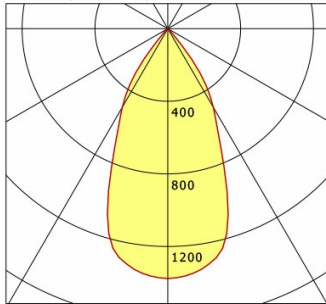

Standardoptionen

Sonderoptionen

Lichttechnik / Normen

Leuchtmittel	LED Spot / CRI 80 / 2700 K
EPREL Lichtquellen	848120
Lebensdauer	L90 B50 50.000 h L80 B50 100.000 h L80 B20 50.000 h
Systemleistung	14.0 W
Leuchten-Lichtstrom	1310 lm
Systemeffizienz	93.57 lm/W
Moduleffizienz	127.18 lm/W
UGR Klasse	≤19
Abstrahlwinkel	45°
Versorgungsspannung	220 - 240 V / 50 - 60 Hz
Schutzklasse	III
Schutzart	IP20

Abmessungen / Gewichte

Außendurchmesser	179 mm
Höhe	127 mm
Ausschnittsmaß (Ø)	165 mm
Deckenstärke	10.0 - 30.0 mm
Einbautiefe	123 mm
Durchmesser Lichtkopf	140 mm
Nettogewicht	1.07 kg
Bruttogewicht	1.16 kg

SCELP 401.1027.45/DALI

Scene 4 (1xLED 14W 827/2700K 1310lm 45 °)

C0/C180 cd / 1000 lm

	C0	C90	C180	C270
0°	1377	1377	1377	1377
15°	1215	1215	1215	1215
30°	500	500	500	500
45°	20	20	20	20
60°	1	1	1	1
75°	0	0	0	0
90°	0	0	0	0
cd / 1000 lm				

Offset [m] Cone width [m] Illuminance [lx]

η	LED
Efficiency	94 lm/W
Direct/Indirect	↓ 100% / ↑ 0%
System Power	14 W
UGR	X=4H, Y=8H
Reflection factors	70/50/20
UGR C0/C180	17.6
UGR C90/C270	17.6
CIE Flux Codes	98 100 100 100 100
Ra/CRI	>80