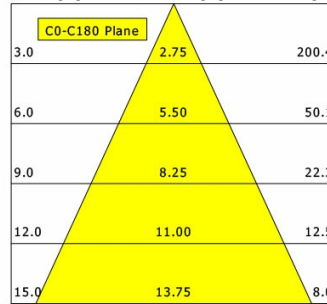

Standardoptionen

Sonderoptionen

Lichttechnik / Normen

Leuchtmittel	LED Spot / CRI 80 / 2700 K
EPREL Lichtquellen	848120
Lebensdauer	L90 B50 50.000 h L80 B50 100.000 h L80 B20 50.000 h
Systemleistung	14.0 W
Leuchten-Lichtstrom	1310 lm
Systemeffizienz	93.57 lm/W
Moduleffizienz	127.18 lm/W
UGR Klasse	≤19
Abstrahlwinkel	45°
Versorgungsspannung	220 - 240 V / 50 - 60 Hz
Schutzklasse	III
Schutzart	IP20

Abmessungen / Gewichte

Außendurchmesser	179 mm
Höhe	127 mm
Ausschnittsmaß (Ø)	165 mm
Deckenstärke	10.0 - 30.0 mm
Einbautiefe	123 mm
Durchmesser Lichtkopf	140 mm
Nettogewicht	1.07 kg
Bruttogewicht	1.16 kg

SCELP 401.1027.45/DALI

Scene 4 (1xLED 14W 827/2700K 1310lm 45 °)

C0/C180 cd / 1000 lm

	C0	C90	C180	C270
0°	1377	1377	1377	1377
15°	1215	1215	1215	1215
30°	500	500	500	500
45°	20	20	20	20
60°	1	1	1	1
75°	0	0	0	0
90°	0	0	0	0
cd / 1000 lm				

Offset [m] Cone width [m] Illuminance [lx]

η	LED
Efficiency	94 lm/W
Direct/Indirect	↓ 100% / ↑ 0%
System Power	14 W
UGR	X=4H, Y=8H
Reflection factors	70/50/20
UGR C0/C180	17.6
UGR C90/C270	17.6
CIE Flux Codes	98 100 100 100 100
Ra/CRI	>80