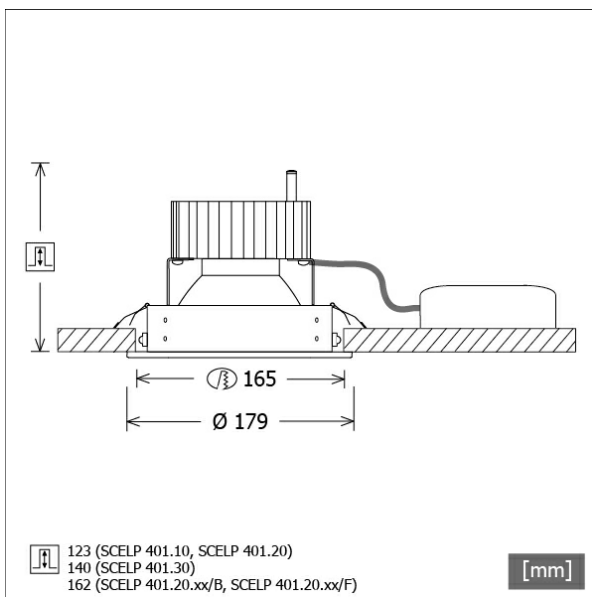

# SCELP 401.1027.25/DALI

Farbe	Artikelnummer	EAN
schwarz	643819	4043544500250
silber	643820	4043544500267
weiß	643821	4043544500274

## Beschreibung

- Einbaustrahler mit großem Anwendungsbereich
- Lichtkopf 27° kardanisch schwenkbar
- hohe Wartungsfreundlichkeit
- keine UV- und Wärmestrahlung
- Wärmemanagement mit Passivkühlung (Kühlkörper aus Aluminium)
- Kardanringe aus Zinkdruckguss
- Spiegelreflektor aus Aluminium mit präziser symmetrischer Abstrahlcharakteristik für optimale Lichtausbeute und Entblendung
- Einbauring aus Stahlblech
- Schutzglas klar
- werkzeugloser Deckeneinbau mit Schnellspannfedern (automatische Anpassung der Deckenstärke)
- Anschluss an Betriebsgerät über Leuchtenkabel mit Mini-Clamp Steckverbindung
- Betriebsgerät (LED-Konverter DALI, dimmbar) inklusive (Platzierung extern)

## Abmessungen / Gewichte

Außendurchmesser	179 mm
Höhe	127 mm
Ausschnittsmaß (Ø)	165 mm
Deckenstärke	10.0 - 30.0 mm
Einbautiefe	123 mm
Durchmesser Lichtkopf	140 mm
Nettogewicht	1.07 kg
Bruttogewicht	1.16 kg

Offset [m]	Cone width [m]	Illuminance [lx]
3.0	1.50	421.6
6.0	3.00	105.4
9.0	4.50	46.8
12.0	6.00	26.3
15.0	7.50	16.9

<b>η</b>	LED
Efficiency	95 lm/W
Direct/Indirect	↓ 100% / ↑ 0%
System Power	14 W
<b>UGR</b>	X=4H, Y=8H
Reflection factors	70/50/20
UGR C0/C180	16.7
UGR C90/C270	16.7
CIE Flux Codes	97 100 100 100 100
Ra/CRI	>80