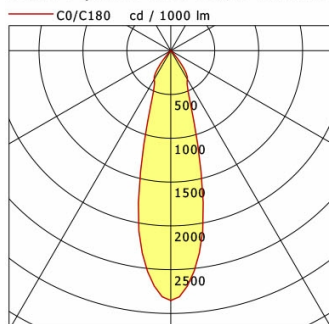

SCELP 401.1027.25/DALI

Scene 4 (1xLED 14W 827/2700K 1330lm 25 °)

	C0	C90	C180	C270
0°	2853	2853	2853	2853
15°	1260	1260	1260	1260
30°	377	377	377	377
45°	25	25	25	25
60°	3	3	3	3
75°	0	0	0	0
90°	0	0	0	0
cd / 1000 lm				

Offset [m]	Cone width [m]	Illuminance [lx]
3.0	1.50	421.6
6.0	3.00	105.4
9.0	4.50	46.8
12.0	6.00	26.3
15.0	7.50	16.9

η	LED
Efficiency	95 lm/W
Direct/Indirect	↓ 100% / ↑ 0%
System Power	14 W
UGR	X=4H, Y=8H
Reflection factors	70/50/20
UGR C0/C180	16.7
UGR C90/C270	16.7
CIE Flux Codes	97 100 100 100 100
Ra/CRI	>80

LTS

Zubehör