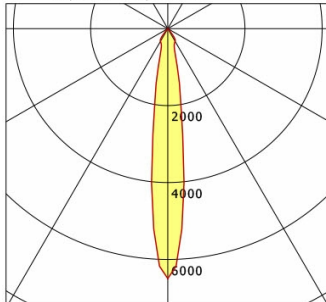

Standardoptionen

Sonderoptionen

Lichttechnik / Normen

Leuchtmittel	LED Spot / CRI 80 / 2700 K
EPREL Lichtquellen	848120
Lebensdauer	L90 B50 50.000 h L80 B50 100.000 h L80 B20 50.000 h
Systemleistung	14.0 W
Leuchten-Lichtstrom	1340 lm
Systemeffizienz	95.71 lm/W
Moduleffizienz	127.18 lm/W
UGR Klasse	≤19
Abstrahlwinkel	15°
Versorgungsspannung	220 - 240 V / 50 - 60 Hz
Schutzklasse	III
Schutzart	IP20

Abmessungen / Gewichte

Außendurchmesser	179 mm
Höhe	127 mm
Ausschnittsmaß (Ø)	165 mm
Deckenstärke	10.0 - 30.0 mm
Einbautiefe	123 mm
Durchmesser Lichtkopf	140 mm
Nettogewicht	1.07 kg
Bruttogewicht	1.21 kg

SCELP 401.1027.15/DALI

Scene 4 (1xLED 14W 827/2700K 1340lm 15 °)

C0/C180 cd / 1000 lm

	C0	C90	C180	C270
0°	6496	6496	6496	6496
15°	845	845	845	845
30°	378	378	378	378
45°	21	21	21	21
60°	1	1	1	1
75°	0	0	0	0
90°	0	0	0	0
cd / 1000 lm				

Offset [m] Cone width [m] Illuminance [lx]

Offset [m]	Cone width [m]	Illuminance [lx]
3.0	0.75	967.1
6.0	1.51	241.8
9.0	2.26	107.5
12.0	3.02	60.4
15.0	3.77	38.7

η	LED
Efficiency	96 lm/W
Direct/Indirect	↓ 100% / ↑ 0%
System Power	14 W
UGR	X=4H, Y=8H
Reflection factors	70/50/20
UGR C0/C180	16.6
UGR C90/C270	16.6
CIE Flux Codes	98 100 100 100 100
Ra/CRI	>80