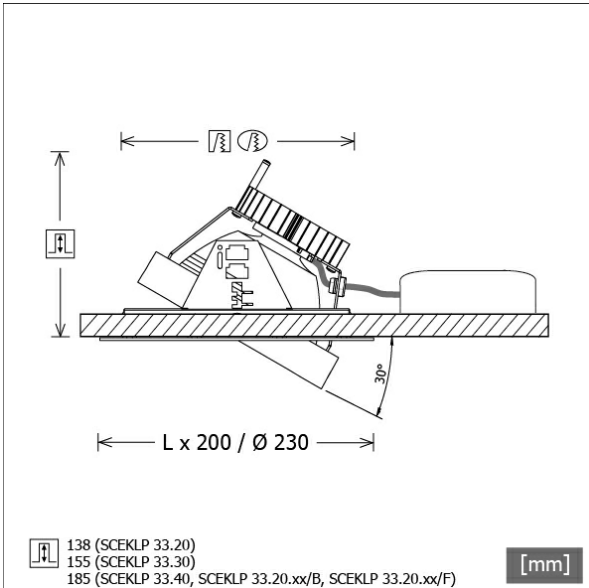

Standardoptionen

Sonderoptionen

Lichttechnik / Normen

Leuchtmittel	LED Spot / CRI 80 / 4000 K
EPREL Lichtquellen	851282
Lebensdauer	L90 B50 50.000 h L80 B50 100.000 h L80 B20 50.000 h
Systemleistung	36.0 W
Leuchten-Lichtstrom	3650 lm
Systemeffizienz	101.38 lm/W
Moduleffizienz	162.17 lm/W
UGR Klasse	≤22
Abstrahlwinkel	55°
Versorgungsspannung	220 - 240 V / 50 - 60 Hz
Schutzklasse	III
Schutzart	IP20

Abmessungen / Gewichte

Höhe	157 mm
Einbautiefe	155 mm
Durchmesser Lichtkopf	155 mm
Nettogewicht	1.23 kg
Bruttogewicht	1.32 kg