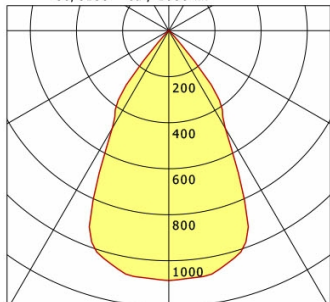

SCEKLP 33.3040.55/DALI

Scene 33 System - Spotlight-Insert (1xLED 36W 840/4000K 3650lm 55 °)

C0/C180 cd / 1000 lm

	C0	C90	C180	C270
0°	1086	1086	1086	1086
15°	1036	1036	1036	1036
30°	490	490	490	490
45°	21	21	21	21
60°	2	2	2	2
75°	1	1	1	1
90°	0	0	0	0
cd / 1000 lm				

Offset [m] Cone width [m] Illuminance [lx]

Offset [m]	Cone width [m]	Illuminance [lx]
3.0	3.30	440.5
6.0	6.59	110.1
9.0	9.89	48.9
12.0	13.19	27.5
15.0	16.48	17.6

η	LED
Efficiency	101 lm/W
Direct/Indirect	↓ 100% / ↑ 0%
System Power	36 W
UGR	X=4H, Y=8H
Reflection factors	70/50/20
UGR C0/C180	19.7
UGR C90/C270	19.7
CIE Flux Codes	97 100 100 100 100
Ra/CRI	> 80

LTS

Zubehör

SCER 33.100
Einbaurahmen 1-flammig

SCER 33.200
Einbaurahmen 2-flammig

SCER 33.300
Einbaurahmen 3-flammig

SCER 33.400
Einbaurahmen 4-flammig