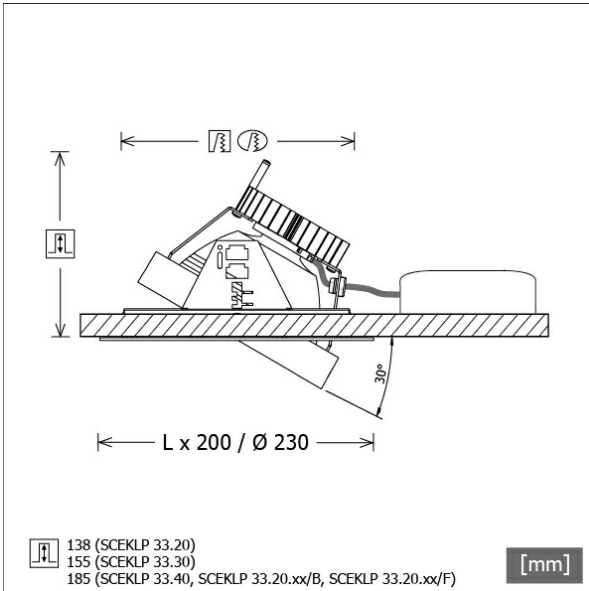

SCEKLP 33.3040.35/DALI

Farbe	Artikelnummer	EAN
schwarz	643786	4043544499929
silber	643787	4043544499936
weiß	643788	4043544499943

Beschreibung

- flexibles Einbaustrahlersystem bestehend aus Einbaurahmen, Lichtköpfen und Betriebsgeräten (Einbaurahmen separat bestellen)
- Lichtkopf 30° kardanisch schwenkbar
- hohe Wartungsfreundlichkeit
- keine UV- und Wärmestrahlung
- Wärmemanagement mit Passivkühlung (Kühlkörper aus Aluminium)
- Kardanringe aus Zinkdruckguss
- Spiegelreflektor aus Aluminium mit präziser symmetrischer Abstrahlcharakteristik für optimale Lichtausbeute und Entblendung
- Schutzglas klar
- werkzeuglose Montage in Einbaurahmen über flexible Haltefedern
- Anschluss an Betriebsgerät über Leuchtenkabel mit Mini-Clamp Steckverbindung
- Betriebsgerät (LED-Konverter DALI, dimmbar) inklusive (Platzierung extern)

Standardoptionen

Sonderoptionen

Lichttechnik / Normen

Leuchtmittel	LED Spot / CRI 80 / 4000 K
EPREL Lichtquellen	851282
Lebensdauer	L90 B50 50.000 h
	L80 B50 100.000 h
	L80 B20 50.000 h
Systemleistung	36.0 W
Leuchten-Lichtstrom	3510 lm
Systemeffizienz	97.50 lm/W
Moduleffizienz	162.17 lm/W
UGR Klasse	≤19
Abstrahlwinkel	35°
Versorgungsspannung	220 - 240 V / 50 - 60 Hz
Schutzklasse	III
Schutzart	IP20

Abmessungen / Gewichte

Höhe	157 mm
Einbautiefe	155 mm
Durchmesser Lichtkopf	155 mm
Nettogewicht	1.23 kg
Bruttogewicht	1.32 kg

SCEKLP 33.3040.35/DALI

Scene 33 System - Spotlight-Insert (1xLED 36W 840/4000K 3510lm 35 °)

Offset [m]	Cone width [m]	Illuminance [lx]
3.0	1.62	896.9
6.0	3.24	224.2
9.0	4.85	99.7
12.0	6.47	56.1
15.0	8.09	35.9

η	LED
Efficiency	98 lm/W
Direct/Indirect	↓ 100% / ↑ 0%
System Power	36 W
UGR	X=4H, Y=8H
Reflection factors	70/50/20
UGR C0/C180	19.2
UGR C90/C270	19.2
CIE Flux Codes	97 100 100 100 100
Ra/CRI	> 80