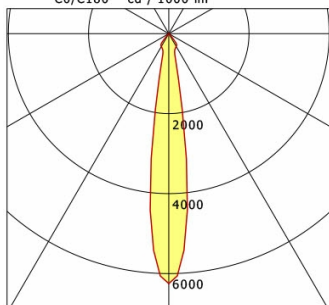

Standardoptionen

Sonderoptionen

Lichttechnik / Normen

Leuchtmittel	LED Spot / CRI 80 / 4000 K
EPREL Lichtquellen	851282
Lebensdauer	L90 B50 50.000 h
	L80 B50 100.000 h
	L80 B20 50.000 h
Systemleistung	36.0 W
Leuchten-Lichtstrom	3490 lm
Systemeffizienz	96.94 lm/W
Moduleffizienz	162.17 lm/W
UGR Klasse	≤19
Abstrahlwinkel	15°
Versorgungsspannung	220 - 240 V / 50 - 60 Hz
Schutzklasse	III
Schutzart	IP20

Abmessungen / Gewichte

Höhe	157 mm
Einbautiefe	155 mm
Durchmesser Lichtkopf	155 mm
Nettogewicht	1.23 kg
Bruttogewicht	1.32 kg

SCEKLP 33.3040.15/DALI

Scene 33 System - Spotlight-Insert (1xLED 36W 840/4000K 3490lm 15 °)

C0/C180 cd / 1000 lm

	C0	C90	C180	C270
0°	6248	6248	6248	6248
15°	627	627	627	627
30°	369	369	369	369
45°	23	23	23	23
60°	1	1	1	1
75°	1	1	1	1
90°	0	0	0	0
cd / 1000 lm				

Offset [m] Cone width [m] Illuminance [lx]

Offset [m]	Cone width [m]	Illuminance [lx]
3.0	0.85	2422.9
6.0	1.70	605.7
9.0	2.55	269.2
12.0	3.39	151.4
15.0	4.24	96.9

η	LED
Efficiency	97 lm/W
Direct/Indirect	↓ 100% / ↑ 0%
System Power	36 W
UGR	X=4H, Y=8H
Reflection factors	70/50/20
UGR C0/C180	18.4
UGR C90/C270	18.4
CIE Flux Codes	97 100 100 100 100
Ra/CRI	>80