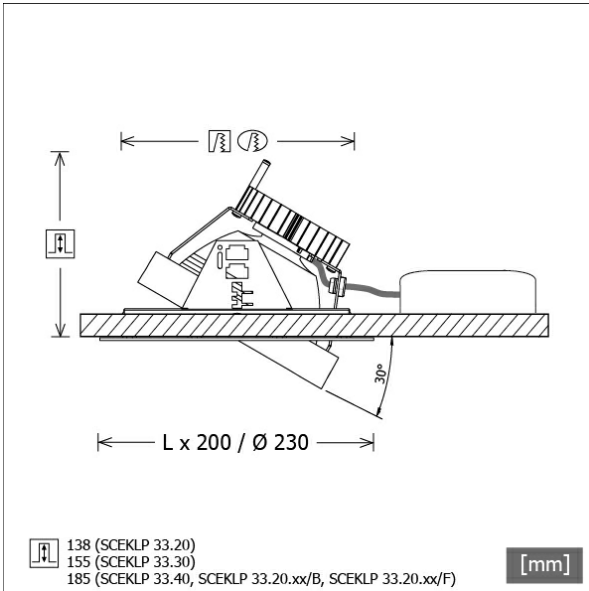

SCEKLP 33.3040.15/DALI

Farbe	Artikelnummer	EAN
schwarz	643780	4043544499868
silber	643781	4043544499875
weiß	643782	4043544499882

Beschreibung

- flexibles Einbaustrahlersystem bestehend aus Einbaurahmen, Lichtköpfen und Betriebsgeräten
- Lichtkopf 30° kardanisch schwenkbar
- hohe Wartungsfreundlichkeit
- keine UV- und Wärmestrahlung
- Wärmemanagement mit Passivkühlung (Kühlkörper aus Aluminium)
- Kardanringe aus Zinkdruckguss
- Spiegelreflektor aus Aluminium mit präziser symmetrischer Abstrahlcharakteristik für optimale Lichtausbeute und Entblendung
- Einbaurahmen separat bestellen
- Schutzglas klar
- werkzeuglose Montage in Einbaurahmen über flexible Haltefedern
- Anschluss an Betriebsgerät über Leuchtenkabel mit Mini-Clamp Steckverbindung
- Betriebsgerät (LED-Konverter DALI, dimmbar) inklusive (Platzierung extern)

Standardoptionen

Sonderoptionen

Lichttechnik / Normen

Leuchtmittel	LED Spot / CRI 80 / 4000 K
EPREL Lichtquellen	851282
Lebensdauer	L90 B50 50.000 h
	L80 B50 100.000 h
	L80 B20 50.000 h
Systemleistung	36.0 W
Leuchten-Lichtstrom	3490 lm
Systemeffizienz	96.94 lm/W
Moduleffizienz	162.17 lm/W
UGR Klasse	≤19
Abstrahlwinkel	15°
Versorgungsspannung	220 - 240 V / 50 - 60 Hz
Schutzklasse	III
Schutzart	IP20

Abmessungen / Gewichte

Höhe	157 mm
Einbautiefe	155 mm
Durchmesser Lichtkopf	155 mm
Nettogewicht	1.23 kg
Bruttogewicht	1.32 kg

SCEKLP 33.3040.15/DALI

Scene 33 System - Spotlight-Insert (1xLED 36W 840/4000K 3490lm 15 °)

Offset [m]	Cone width [m]	Illuminance [lx]
3.0	0.85	2422.9
6.0	1.70	605.7
9.0	2.55	269.2
12.0	3.39	151.4
15.0	4.24	96.9

η	LED
Efficiency	97 lm/W
Direct/Indirect	↓ 100% / ↑ 0%
System Power	36 W
UGR	X=4H, Y=8H
Reflection factors	70/50/20
UGR C0/C180	18.4
UGR C90/C270	18.4
CIE Flux Codes	97 100 100 100 100
Ra/CRI	>80