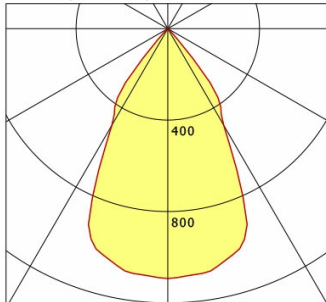

Standardoptionen

Sonderoptionen

Lichttechnik / Normen

Leuchtmittel	LED Spot / CRI 80 / 3000 K
EPREL Lichtquellen	851239
Lebensdauer	L90 B50 50.000 h L80 B50 100.000 h L80 B20 50.000 h
Systemleistung	36.0 W
Leuchten-Lichtstrom	3470 lm
Systemeffizienz	96.38 lm/W
Moduleffizienz	158.91 lm/W
UGR Klasse	≤22
Abstrahlwinkel	55°
Versorgungsspannung	220 - 240 V / 50 - 60 Hz
Schutzklasse	III
Schutzart	IP20

Abmessungen / Gewichte

Höhe	157 mm
Einbautiefe	155 mm
Durchmesser Lichtkopf	155 mm
Nettogewicht	1.23 kg
Bruttogewicht	1.32 kg

SCEKLP 33.3030.55/DALI

Scene 33 System - Spotlight-Insert (1xLED 36W 830/3000K 3470lm 55 °)

C0/C180 cd / 1000 lm

	C0	C90	C180	C270
0°	1093	1093	1093	1093
15°	1036	1036	1036	1036
30°	488	488	488	488
45°	22	22	22	22
60°	2	2	2	2
75°	2	2	2	2
90°	0	0	0	0
cd / 1000 lm				

Offset [m] Cone width [m] Illuminance [lx]

Offset [m]	Cone width [m]	Illuminance [lx]
3.0	3.28	421.5
6.0	6.56	105.4
9.0	9.85	46.8
12.0	13.13	26.3
15.0	16.41	16.9

η	LED
Efficiency	96 lm/W
Direct/Indirect	↓ 100% / ↑ 0%
System Power	36 W
UGR	X=4H, Y=8H
Reflection factors	70/50/20
UGR C0/C180	19.5
UGR C90/C270	19.5
CIE Flux Codes	97 100 100 100 100
Ra/CRI	> 80