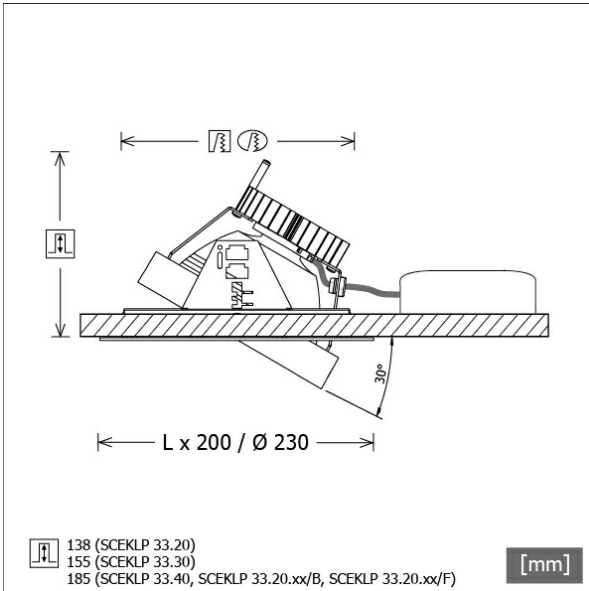

SCEKLP 33.3030.55/DALI

Farbe	Artikelnummer	EAN
schwarz	643777	4043544499837
silber	643778	4043544499844
weiß	643779	4043544499851

Beschreibung

- flexibles Einbaustrahlersystem bestehend aus Einbaurahmen, Lichtköpfen und Betriebsgeräten (Einbaurahmen separat bestellen)
- Lichtkopf 30° kardanisch schwenkbar
- hohe Wartungsfreundlichkeit
- keine UV- und Wärmestrahlung
- Wärmemanagement mit Passivkühlung (Kühlkörper aus Aluminium)
- Kardanringe aus Zinkdruckguss
- Spiegelreflektor aus Aluminium mit präziser symmetrischer Abstrahlcharakteristik für optimale Lichtausbeute und Entblendung
- Schutzglas klar
- werkzeuglose Montage in Einbaurahmen über flexible Haltefedern
- Anschluss an Betriebsgerät über Leuchtenkabel mit Mini-Clamp Steckverbindung
- Betriebsgerät (LED-Konverter DALI, dimmbar) inklusive (Platzierung extern)

Standardoptionen

Sonderoptionen

Lichttechnik / Normen

Leuchtmittel	LED Spot / CRI 80 / 3000 K
EPREL Lichtquellen	851239
Lebensdauer	L90 B50 50.000 h L80 B50 100.000 h L80 B20 50.000 h
Systemleistung	36.0 W
Leuchten-Lichtstrom	3470 lm
Systemeffizienz	96.38 lm/W
Moduleffizienz	158.91 lm/W
UGR Klasse	≤22
Abstrahlwinkel	55°
Versorgungsspannung	220 - 240 V / 50 - 60 Hz
Schutzklasse	III
Schutzart	IP20

Abmessungen / Gewichte

Höhe	157 mm
Einbautiefe	155 mm
Durchmesser Lichtkopf	155 mm
Nettogewicht	1.23 kg
Bruttogewicht	1.32 kg

SCEKLP 33.3030.55/DALI

Scene 33 System - Spotlight-Insert (1xLED 36W 830/3000K 3470lm 55 °)

Offset [m]	Cone width [m]	Illuminance [lx]
3.0	3.28	421.5
6.0	6.56	105.4
9.0	9.85	46.8
12.0	13.13	26.3
15.0	16.41	16.9

η	LED
Efficiency	96 lm/W
Direct/Indirect	↓ 100% / ↑ 0%
System Power	36 W
UGR	X=4H, Y=8H
Reflection factors	70/50/20
UGR C0/C180	19.5
UGR C90/C270	19.5
CIE Flux Codes	97 100 100 100 100
Ra/CRI	> 80