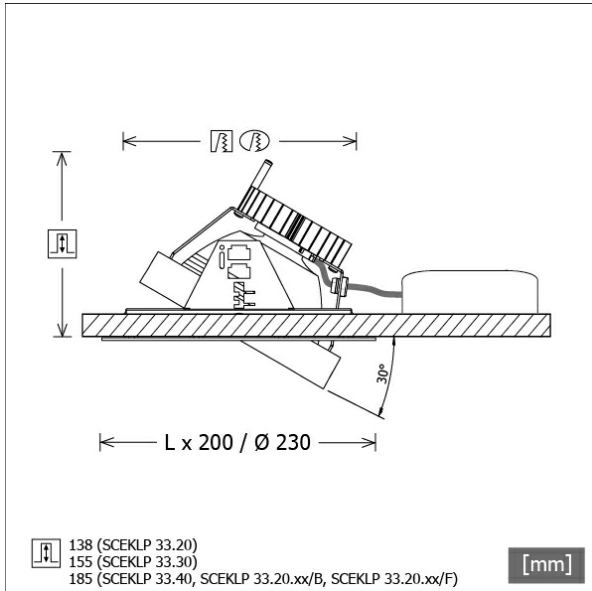

Farbe	Artikelnummer	EAN
schwarz	643771	4043544499776
silber	643772	4043544499783
weiß	643773	4043544499790