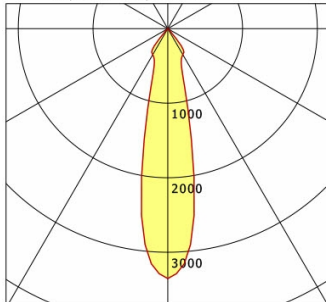

SCEKLP 33.3030.25/DALI

Scene 33 System - Spotlight-Insert (1xLED 36W 830/3000K 3470lm 25 °)

C0/C180 cd / 1000 lm

	C0	C90	C180	C270
0°	3353	3353	3353	3353
15°	954	954	954	954
30°	402	402	402	402
45°	31	31	31	31
60°	4	4	4	4
75°	1	1	1	1
90°	0	0	0	0
cd / 1000 lm				

Offset [m] Cone width [m] Illuminance [lx]

Offset [m]	Cone width [m]	Illuminance [lx]
3.0	1.21	1292.6
6.0	2.42	323.2
9.0	3.63	143.6
12.0	4.84	80.8
15.0	6.05	51.7

η	LED
Efficiency	97 lm/W
Direct/Indirect	↓ 100% / ↑ 0%
System Power	36 W
UGR	X=4H, Y=8H
Reflection factors	70/50/20
UGR C0/C180	19.1
UGR C90/C270	19.1
CIE Flux Codes	97 100 100 100 100
Ra/CRI	>80

LTS

Zubehör