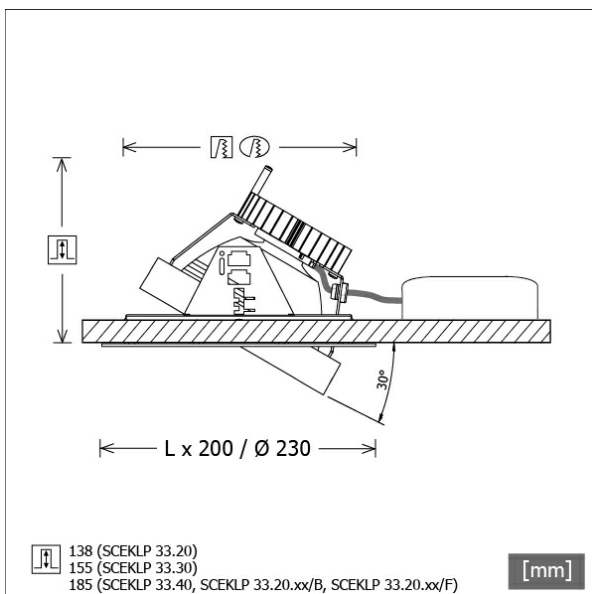

SCEKLP 33.2040.55/DALI

Farbe	Artikelnummer	EAN
schwarz	643765	4043544499714
silber	643766	4043544499721
weiß	643767	4043544499738

Beschreibung

- flexibles Einbaustrahlersystem bestehend aus Einbaurahmen, Lichtköpfen und Betriebsgeräten (Einbaurahmen separat bestellen)
- Lichtkopf 30° kardanisch schwenkbar
- hohe Wartungsfreundlichkeit
- keine UV- und Wärmestrahlung
- Wärmemanagement mit Passivkühlung (Kühlkörper aus Aluminium)
- Kardanringe aus Zinkdruckguss
- Spiegelreflektor aus Aluminium mit präziser symmetrischer Abstrahlcharakteristik für optimale Lichtausbeute und Entblendung
- Schutzglas klar
- werkzeuglose Montage in Einbaurahmen über flexible Haltefedern
- Anschluss an Betriebsgerät über Leuchtenkabel mit Mini-Clamp Steckverbindung
- Betriebsgerät (LED-Konverter DALI, dimmbar) inklusive (Platzierung extern)

Standardoptionen

Sonderoptionen

Lichttechnik / Normen

Leuchtmittel	LED Spot / CRI 80 / 4000 K
EPREL Lichtquellen	848119
Lebensdauer	L90 B50 50.000 h
	L80 B50 100.000 h
	L80 B20 50.000 h
Systemleistung	27,0 W
Leuchten-Lichtstrom	2890 lm
Systemeffizienz	107,03 lm/W
Moduleffizienz	160,37 lm/W
UGR Klasse	≤19
Abstrahlwinkel	55°
Versorgungsspannung	220 - 240 V / 50 - 60 Hz
Schutzklasse	III
Schutzart	IP20

Abmessungen / Gewichte

Höhe	140 mm
Einbautiefe	138 mm
Durchmesser Lichtkopf	155 mm
Nettogewicht	1,16 kg
Bruttogewicht	1,29 kg

SCEKLP 33.2040.55/DALI

Scene 33 System - Spotlight-Insert (1xLED 27W 840/4000K 2890lm 55 °)

C0/C180 cd / 1000 lm

	C0	C90	C180	C270
0°	1085	1085	1085	1085
15°	1039	1039	1039	1039
30°	478	478	478	478
45°	23	23	23	23
60°	3	3	3	3
75°	2	2	2	2
90°	0	0	0	0

cd / 1000 lm

Offset [m] Cone width [m] Illuminance [lx]