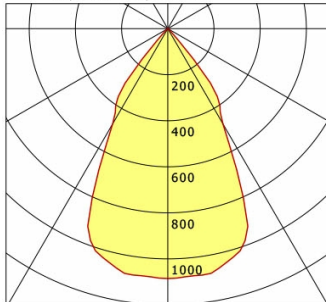

Abmessungen / Gewichte

Höhe	140 mm
Einbautiefe	138 mm
Durchmesser Lichtkopf	155 mm
Nettogewicht	1,16 kg
Bruttogewicht	1,29 kg

SCEKLP 33.2040.55/DALI

Scene 33 System - Spotlight-Insert (1xLED 27W 840/4000K 2890lm 55 °)

C0/C180 cd / 1000 lm

	C0	C90	C180	C270
0°	1085	1085	1085	1085
15°	1039	1039	1039	1039
30°	478	478	478	478
45°	23	23	23	23
60°	3	3	3	3
75°	2	2	2	2
90°	0	0	0	0

cd / 1000 lm

Offset [m] Cone width [m] Illuminance [lx]