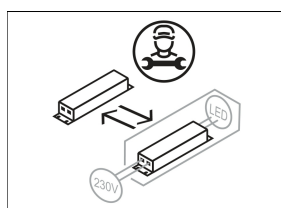

SCEKLP 33.2040.55/DALI

Farbe	Artikelnummer	EAN
schwarz	643765	4043544499714
silber	643766	4043544499721
weiß	643767	4043544499738

Beschreibung

- flexibles Einbaustrahlersystem bestehend aus Einbaurahmen, Lichtköpfen und Betriebsgeräten (Einbaurahmen separat bestellen)
- Lichtkopf 30° kardanisch schwenkbar
- hohe Wartungsfreundlichkeit
- keine UV- und Wärmestrahlung
- Wärmemanagement mit Passivkühlung (Kühlkörper aus Aluminium)
- Kardanringe aus Zinkdruckguss
- Spiegelreflektor aus Aluminium mit präziser symmetrischer Abstrahlcharakteristik für optimale Lichtausbeute und Entblendung
- Schutzglas klar
- werkzeuglose Montage in Einbaurahmen über flexible Haltefedern
- Anschluss an Betriebsgerät über Leuchtenkabel mit Mini-Clamp Steckverbindung
- Betriebsgerät (LED-Konverter DALI, dimmbar) inklusive (Platzierung extern)

Standardoptionen

Sonderoptionen

Lichttechnik / Normen

Leuchtmittel	LED Spot / CRI 80 / 4000 K
EPREL Lichtquellen	848119
Lebensdauer	L90 B50 50.000 h
	L80 B50 100.000 h
	L80 B20 50.000 h
Systemleistung	27,0 W
Leuchten-Lichtstrom	2890 lm
Systemeffizienz	107,03 lm/W
Moduleffizienz	160,37 lm/W
UGR Klasse	≤19
Abstrahlwinkel	55°
Versorgungsspannung	220 - 240 V / 50 - 60 Hz
Schutzklasse	III
Schutzart	IP20

Abmessungen / Gewichte

Höhe	140 mm
Einbautiefe	138 mm
Durchmesser Lichtkopf	155 mm
Nettogewicht	1,16 kg
Bruttogewicht	1,29 kg

SCEKLP 33.2040.55/DALI

Scene 33 System - Spotlight-Insert (1xLED 27W 840/4000K 2890lm 55 °)