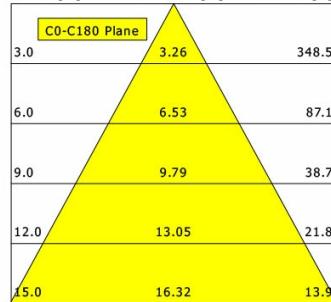

Standardoptionen

Sonderoptionen

Lichttechnik / Normen

Leuchtmittel	LED Spot / CRI 80 / 4000 K
EPREL Lichtquellen	848119
Lebensdauer	L90 B50 50.000 h
	L80 B50 100.000 h
	L80 B20 50.000 h
Systemleistung	27,0 W
Leuchten-Lichtstrom	2890 lm
Systemeffizienz	107,03 lm/W
Moduleffizienz	160,37 lm/W
UGR Klasse	≤19
Abstrahlwinkel	55°
Versorgungsspannung	220 - 240 V / 50 - 60 Hz
Schutzklasse	III
Schutzart	IP20

Abmessungen / Gewichte

Höhe	140 mm
Einbautiefe	138 mm
Durchmesser Lichtkopf	155 mm
Nettogewicht	1,16 kg
Bruttogewicht	1,29 kg

SCEKLP 33.2040.55/DALI

Scene 33 System - Spotlight-Insert (1xLED 27W 840/4000K 2890lm 55 °)

C0/C180 cd / 1000 lm

	C0	C90	C180	C270
0°	1085	1085	1085	1085
15°	1039	1039	1039	1039
30°	478	478	478	478
45°	23	23	23	23
60°	3	3	3	3
75°	2	2	2	2
90°	0	0	0	0

cd / 1000 lm

Offset [m] Cone width [m] Illuminance [lx]

η	LED
Efficiency	107 lm/W
Direct/Indirect	↓ 100% / ↑ 0%
System Power	27 W
UGR	X=4H, Y=8H
Reflection factors	70/50/20
UGR C0/C180	18.9
UGR C90/C270	18.9
CIE Flux Codes	97 99 100 100 100
Ra/CRI	> 80

LTS

Zubehör