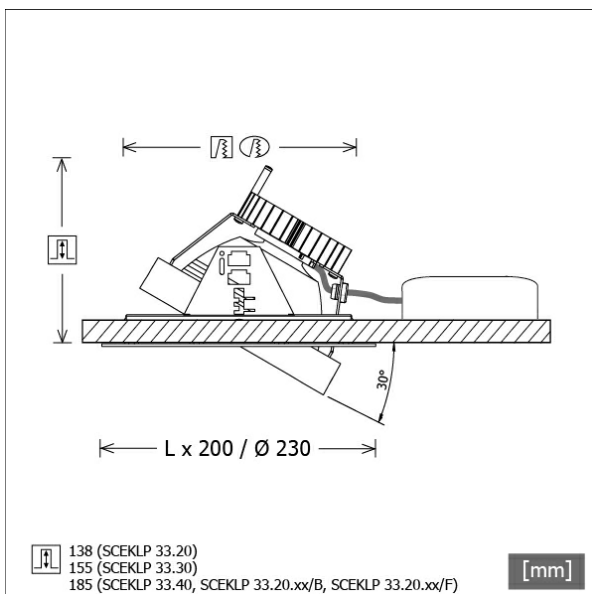

Beschreibung

- flexibles Einbaustrahlersystem bestehend aus Einbaurahmen, Lichtköpfen und Betriebsgeräten (Einbaurahmen separat bestellen)
- Lichtkopf 30° kardanisch schwenkbar
- hohe Wartungsfreundlichkeit
- keine UV- und Wärmestrahlung
- Wärmemanagement mit Passivkühlung (Kühlkörper aus Aluminium)
- Kardanringe aus Zinkdruckguss
- Spiegelreflektor aus Aluminium mit präziser symmetrischer Abstrahlcharakteristik für optimale Lichtausbeute und Entblendung
- Schutzglas klar
- werkzeuglose Montage in Einbaurahmen über flexible Haltefedern
- Anschluss an Betriebsgerät über Leuchtenkabel mit Mini-Clamp Steckverbindung
- Betriebsgerät (LED-Konverter DALI, dimmbar) inklusive (Platzierung extern)