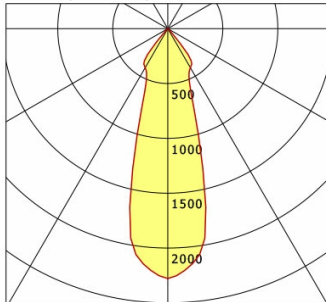

SCEKLP 33.2040.35/DALI

Scene 33 System - Spotlight-Insert (1xLED 27W 840/4000K 2780lm 35 °)

C0/C180 cd / 1000 lm

	C0	C90	C180	C270
0°	2278	2278	2278	2278
15°	1159	1159	1159	1159
30°	411	411	411	411
45°	24	24	24	24
60°	5	5	5	5
75°	2	2	2	2
90°	0	0	0	0
cd / 1000 lm				

Offset [m] Cone width [m] Illuminance [lx]

Offset [m]	Cone width [m]	Illuminance [lx]
3.0	1.62	703.6
6.0	3.25	175.9
9.0	4.87	78.2
12.0	6.50	44.0
15.0	8.12	28.1

η	LED
Efficiency	103 lm/W
Direct/Indirect	↓ 100% / ↑ 0%
System Power	27 W
UGR	X=4H, Y=8H
Reflection factors	70/50/20
UGR C0/C180	18.5
UGR C90/C270	18.5
CIE Flux Codes	97 99 100 100 100
Ra/CRI	>80

LTS

Zubehör