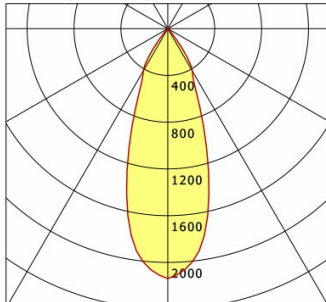

Standardoptionen

Sonderoptionen

Lichttechnik / Normen

Leuchtmittel	LED Spot / CRI 80 / 4000 K
EPREL Lichtquellen	851282
Lebensdauer	L90 B50 50.000 h L80 B50 100.000 h L80 B20 50.000 h
Systemleistung	36.0 W
Leuchten-Lichtstrom	3790 lm
Systemeffizienz	105.27 lm/W
Moduleffizienz	162.17 lm/W
UGR Klasse	≤22
Abstrahlwinkel	35°
Versorgungsspannung	220 - 240 V / 50 - 60 Hz
Schutzklasse	III
Schutzart	IP20

Abmessungen / Gewichte

Länge	125 mm
Breite	125 mm
Höhe	138 mm
Einbautiefe	135 mm
Durchmesser Lichtkopf	100 mm
Nettogewicht	1.04 kg
Bruttogewicht	1.09 kg

SCEKLP 10.3040.35/DALI

Scene 1 System - Spotlight Insert (1xLED 36W 840/4000K 3790lm 35 °)

C0/C180 cd / 1000 lm

	C0	C90	C180	C270
0°	2138	2138	2138	2138
15°	1357	1357	1357	1357
30°	420	420	420	420
45°	13	13	13	13
60°	4	4	4	4
75°	3	3	3	3
90°	0	0	0	0
cd / 1000 lm				

Offset [m] Cone width [m] Illuminance [lx]

Offset [m]	Cone width [m]	Illuminance [lx]
3.0	1.95	900.3
6.0	3.90	225.1
9.0	5.86	100.0
12.0	7.81	56.3
15.0	9.76	36.0

η	LED
Efficiency	105 lm/W
Direct/Indirect	↓ 100% / ↑ 0%
System Power	36 W
UGR	X=4H, Y=8H
Reflection factors	70/50/20
UGR C0/C180	21.2
UGR C90/C270	21.2
CIE Flux Codes	98 99 100 100 100
Ra/CRI	> 80