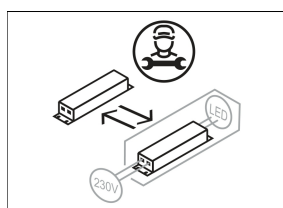

SCEKLP 10.3040.35/DALI

Farbe	Artikelnummer	EAN
schwarz	644098	4043544503251
silber	644099	4043544503268
weiß	644100	4043544503275

Beschreibung

- flexibles Einbaustrahlersystem bestehend aus Einbaurahmen, Lichtköpfen und Betriebsgeräten (Einbaurahmen separat bestellen)
- einstellbare Deckenoptik: bündig oder um 6 mm zurückversetzt
- Lichtkopf 350° drehbar und 25° schwenkbar
- hohe Wartungsfreundlichkeit
- keine UV- und Wärmestrahlung
- Lichtkopf bestehend aus Frontrahmen (Magnesiumdruckguss) und Frontring (Zinkdruckguss)
- Wärmemanagement mit Passivkühlung (Kühlkörper aus Aluminium)
- Spiegelreflektor aus Aluminium mit präziser symmetrischer Abstrahlcharakteristik für optimale Lichtausbeute und Entblendung
- werkzeugloses Einrasten des Lichtkopfes in Einbaurahmen
- Anschluss an Betriebsgerät über Leuchtenkabel mit Mini-Clamp Steckverbindung
- Betriebsgerät (LED-Konverter DALI, dimmbar) inklusive (Platzierung extern)

Standardoptionen

Sonderoptionen

Lichttechnik / Normen

Leuchtmittel	LED Spot / CRI 80 / 4000 K
EPREL Lichtquellen	851282
Lebensdauer	L90 B50 50.000 h L80 B50 100.000 h L80 B20 50.000 h
Systemleistung	36.0 W
Leuchten-Lichtstrom	3790 lm
Systemeffizienz	105.27 lm/W
Moduleffizienz	162.17 lm/W
UGR Klasse	≤22
Abstrahlwinkel	35°
Versorgungsspannung	220 - 240 V / 50 - 60 Hz
Schutzklasse	III
Schutzart	IP20

Abmessungen / Gewichte

Länge	125 mm
Breite	125 mm
Höhe	138 mm
Einbautiefe	135 mm
Durchmesser Lichtkopf	100 mm
Nettogewicht	1.04 kg
Bruttogewicht	1.09 kg

SCEKLP 10.3040.35/DALI

Scene 1 System - Spotlight Insert (1xLED 36W 840/4000K 3790lm 35 °)