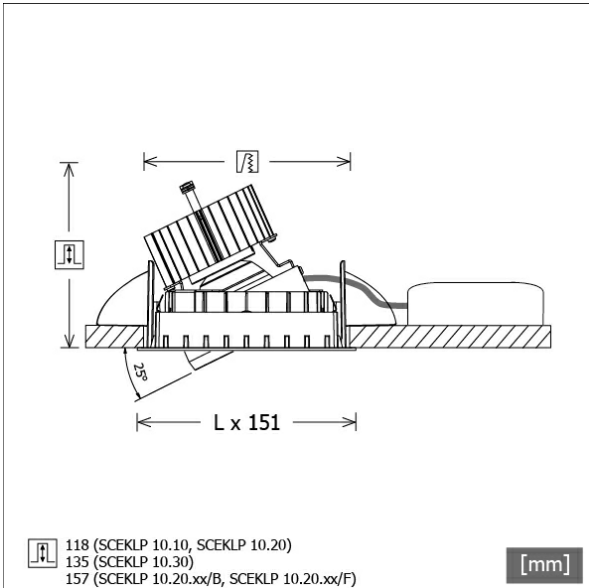

SCEKLP 10.3040.35/DALI

Farbe	Artikelnummer	EAN
schwarz	644098	4043544503251
silber	644099	4043544503268
weiß	644100	4043544503275

Beschreibung

- flexibles Einbaustrahlersystem bestehend aus Einbaurahmen, Lichtköpfen und Betriebsgeräten (Einbaurahmen separat bestellen)
- einstellbare Deckenoptik: bündig oder um 6 mm zurückversetzt
- Lichtkopf 350° drehbar und 25° schwenkbar
- hohe Wartungsfreundlichkeit
- keine UV- und Wärmestrahlung
- Lichtkopf bestehend aus Frontrahmen (Magnesiumdruckguss) und Frontring (Zinkdruckguss)
- Wärmemanagement mit Passivkühlung (Kühlkörper aus Aluminium)
- Spiegelreflektor aus Aluminium mit präziser symmetrischer Abstrahlcharakteristik für optimale Lichtausbeute und Entblendung
- werkzeugloses Einrasten des Lichtkopfes in Einbaurahmen
- Anschluss an Betriebsgerät über Leuchtenkabel mit Mini-Clamp Steckverbindung
- Betriebsgerät (LED-Konverter DALI, dimmbar) inklusive (Platzierung extern)

Standardoptionen

Sonderoptionen

Lichttechnik / Normen

Leuchtmittel	LED Spot / CRI 80 / 4000 K
EPREL Lichtquellen	851282
Lebensdauer	L90 B50 50.000 h L80 B50 100.000 h L80 B20 50.000 h
Systemleistung	36.0 W
Leuchten-Lichtstrom	3790 lm
Systemeffizienz	105.27 lm/W
Moduleffizienz	162.17 lm/W
UGR Klasse	≤22
Abstrahlwinkel	35°
Versorgungsspannung	220 - 240 V / 50 - 60 Hz
Schutzklasse	III
Schutzart	IP20

Abmessungen / Gewichte

Länge	125 mm
Breite	125 mm
Höhe	138 mm
Einbautiefe	135 mm
Durchmesser Lichtkopf	100 mm
Nettogewicht	1.04 kg
Bruttogewicht	1.09 kg

SCEKLP 10.3040.35/DALI

Scene 1 System - Spotlight Insert (1xLED 36W 840/4000K 3790lm 35 °)

Offset [m]	Cone width [m]	Illuminance [lx]
3.0	1.95	900.3
6.0	3.90	225.1
9.0	5.86	100.0
12.0	7.81	56.3
15.0	9.76	36.0

η	LED
Efficiency	105 lm/W
Direct/Indirect	↓ 100% / ↑ 0%
System Power	36 W
UGR	X=4H, Y=8H
Reflection factors	70/50/20
UGR C0/C180	21.2
UGR C90/C270	21.2
CIE Flux Codes	98 99 100 100 100
Ra/CRI	> 80