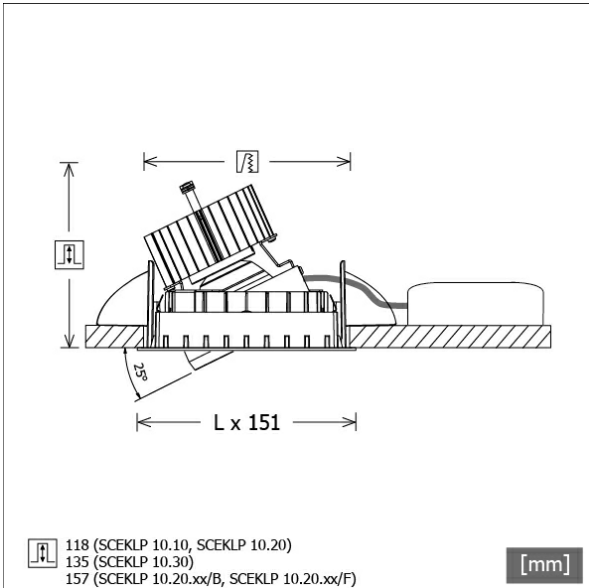

SCEKLP 10.3030.15/DALI

Farbe	Artikelnummer	EAN
schwarz	644080	4043544503077
silber	644081	4043544503084
weiß	644082	4043544503091

Beschreibung

- flexibles Einbaustrahlersystem bestehend aus Einbaurahmen, Lichtköpfen und Betriebsgeräten (Einbaurahmen separat bestellen)
- einstellbare Deckenoptik: bündig oder um 6 mm zurückversetzt
- Lichtkopf 350° drehbar und 25° schwenkbar
- hohe Wartungsfreundlichkeit
- keine UV- und Wärmestrahlung
- Lichtkopf bestehend aus Frontrahmen (Magnesiumdruckguss) und Frontring (Zinkdruckguss)
- Wärmemanagement mit Passivkühlung (Kühlkörper aus Aluminium)
- Spiegelreflektor aus Aluminium mit präziser symmetrischer Abstrahlcharakteristik für optimale Lichtausbeute und Entblendung
- werkzeugloses Einrasten des Lichtkopfes in Einbaurahmen
- Anschluss an Betriebsgerät über Leuchtenkabel mit Mini-Clamp Steckverbindung
- Betriebsgerät (LED-Konverter DALI, dimmbar) inklusive (Platzierung extern)

Standardoptionen

Sonderoptionen

Lichttechnik / Normen

Leuchtmittel	LED Spot / CRI 80 / 3000 K
EPREL Lichtquellen	851239
Lebensdauer	L90 B50 50.000 h L80 B50 100.000 h L80 B20 50.000 h
Systemleistung	36.0 W
Leuchten-Lichtstrom	3640 lm
Systemeffizienz	101.11 lm/W
Moduleffizienz	158.91 lm/W
UGR Klasse	≤22
Abstrahlwinkel	15°
Versorgungsspannung	220 - 240 V / 50 - 60 Hz
Schutzklasse	III
Schutzart	IP20

Abmessungen / Gewichte

Länge	125 mm
Breite	125 mm
Höhe	138 mm
Einbautiefe	135 mm
Durchmesser Lichtkopf	100 mm
Nettogewicht	1.04 kg
Bruttogewicht	1.09 kg

SCEKLP 10.3030.15/DALI

Scene 1 System - Spotlight Insert (1xLED 36W 830/3000K 3640lm 15 °)

C0/C180 cd / 1000 lm

	C0	C90	C180	C270
0°	6506	6506	6506	6506
15°	966	966	966	966
30°	380	380	380	380
45°	4	4	4	4
60°	4	4	4	4
75°	2	2	2	2
90°	0	0	0	0
cd / 1000 lm				

Offset [m] Cone width [m] Illuminance [lx]