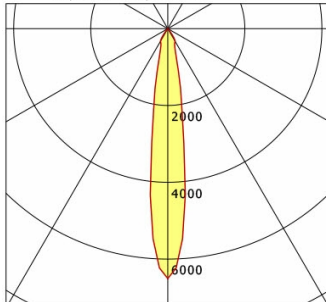

Standardoptionen

Sonderoptionen

Lichttechnik / Normen

Leuchtmittel	LED Spot / CRI 80 / 3000 K
EPREL Lichtquellen	851239
Lebensdauer	L90 B50 50.000 h L80 B50 100.000 h L80 B20 50.000 h
Systemleistung	36.0 W
Leuchten-Lichtstrom	3640 lm
Systemeffizienz	101.11 lm/W
Moduleffizienz	158.91 lm/W
UGR Klasse	≤22
Abstrahlwinkel	15°
Versorgungsspannung	220 - 240 V / 50 - 60 Hz
Schutzklasse	III
Schutzart	IP20

Abmessungen / Gewichte

Länge	125 mm
Breite	125 mm
Höhe	138 mm
Einbautiefe	135 mm
Durchmesser Lichtkopf	100 mm
Nettogewicht	1.04 kg
Bruttogewicht	1.09 kg

SCEKLP 10.3030.15/DALI

Scene 1 System - Spotlight Insert (1xLED 36W 830/3000K 3640lm 15 °)

C0/C180 cd / 1000 lm

	C0	C90	C180	C270
0°	6506	6506	6506	6506
15°	966	966	966	966
30°	380	380	380	380
45°	4	4	4	4
60°	4	4	4	4
75°	2	2	2	2
90°	0	0	0	0
cd / 1000 lm				

Offset [m] Cone width [m] Illuminance [lx]

Offset [m]	Cone width [m]	Illuminance [lx]
3.0	0.79	2631.2
6.0	1.59	657.8
9.0	2.38	292.4
12.0	3.17	164.5
15.0	3.96	105.2

η	LED
Efficiency	101 lm/W
Direct/Indirect	↓ 100% / ↑ 0%
System Power	36 W
UGR	X=4H, Y=8H
Reflection factors	70/50/20
UGR C0/C180	19.9
UGR C90/C270	19.9
CIE Flux Codes	99 99 100 100 100
Ra/CRI	> 80