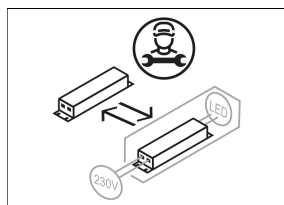

SCEKLP 6.3040.45/DALI

Farbe	Artikelnummer	EAN
schwarz	645184	4043544517470
silber	645185	4043544517487
weiß	645186	4043544517494

Beschreibung

- flexibles Einbaustrahlersystem bestehend aus Einbaurahmen, Lichtköpfen und Betriebsgeräten (Einbaurahmen separat bestellen)
- Lichtkopf 28° kardanisch schwenkbar
- hohe Wartungsfreundlichkeit
- keine UV- und Wärmestrahlung
- Wärmemanagement mit Passivkühlung (Kühlkörper aus Aluminium)
- Kardanringe aus Zinkdruckguss und Polycarbonat
- Spiegelreflektor aus Aluminium mit präziser symmetrischer Abstrahlcharakteristik für optimale Lichtausbeute und Entblendung
- Schutzglas klar
- werkzeugloses Einrasten des Lichtkopfes in Einbaurahmen
- Anschluss an Betriebsgerät über Leuchtenkabel mit Mini-Clamp Steckverbindung
- Betriebsgerät (LED-Konverter DALI, dimmbar) inklusive (Platzierung extern)

Standardoptionen

Sonderoptionen

Lichttechnik / Normen

Leuchtmittel	LED Spot / CRI 80 / 4000 K
EPREL Lichtquellen	851282
Lebensdauer	L90 B50 50.000 h
	L80 B50 100.000 h
	L80 B20 50.000 h
Systemleistung	36.0 W
Leuchten-Lichtstrom	3710 lm
Systemeffizienz	103.05 lm/W
Moduleffizienz	162.17 lm/W
UGR Klasse	≤22
Abstrahlwinkel	45°
Versorgungsspannung	220 - 240 V / 50 - 60 Hz
Schutzklasse	III
Schutzart	IP20

Abmessungen / Gewichte

Höhe	143 mm
Einbautiefe	140 mm
Durchmesser Lichtkopf	154 mm
Nettogewicht	1.00 kg
Bruttogewicht	1.05 kg

SCEKLP 6.3040.45/DALI

Scene 6 System - Spotlight-Insert (1xLED 36W 840/4000K 3710lm 45 °)