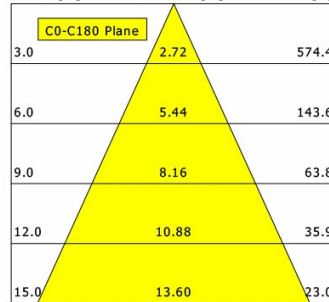

Standardoptionen

Sonderoptionen

Lichttechnik / Normen

Leuchtmittel	LED Spot / CRI 80 / 4000 K
EPREL Lichtquellen	851282
Lebensdauer	L90 B50 50.000 h
	L80 B50 100.000 h
	L80 B20 50.000 h
Systemleistung	36.0 W
Leuchten-Lichtstrom	3710 lm
Systemeffizienz	103.05 lm/W
Moduleffizienz	162.17 lm/W
UGR Klasse	≤22
Abstrahlwinkel	45°
Versorgungsspannung	220 - 240 V / 50 - 60 Hz
Schutzklasse	III
Schutzart	IP20

Abmessungen / Gewichte

Höhe	143 mm
Einbautiefe	140 mm
Durchmesser Lichtkopf	154 mm
Nettogewicht	1.00 kg
Bruttogewicht	1.05 kg

SCEKLP 6.3040.45/DALI

Scene 6 System - Spotlight-Insert (1xLED 36W 840/4000K 3710lm 45 °)

C0/C180 cd / 1000 lm

	C0	C90	C180	C270
0°	1394	1394	1394	1394
15°	1222	1222	1222	1222
30°	489	489	489	489
45°	18	18	18	18
60°	2	2	2	2
75°	1	1	1	1
90°	0	0	0	0
cd / 1000 lm				

Offset [m] Cone width [m] Illuminance [lx]

η	LED
Efficiency	103 lm/W
Direct/Indirect	↓ 100% / ↑ 0%
System Power	36 W
UGR	X=4H, Y=8H
Reflection factors	70/50/20
UGR C0/C180	21.2
UGR C90/C270	21.2
CIE Flux Codes	98 100 100 100 100
Ra/CRI	>80

LTS

Zubehör