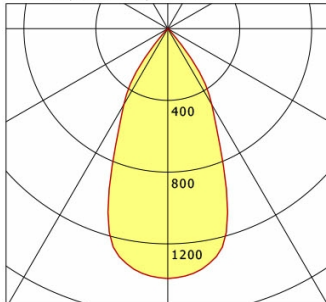

Standardoptionen

Sonderoptionen

Lichttechnik / Normen

Leuchtmittel	LED Spot / CRI 80 / 4000 K
EPREL Lichtquellen	851282
Lebensdauer	L90 B50 50.000 h
	L80 B50 100.000 h
	L80 B20 50.000 h
Systemleistung	36.0 W
Leuchten-Lichtstrom	3710 lm
Systemeffizienz	103.05 lm/W
Moduleffizienz	162.17 lm/W
UGR Klasse	≤22
Abstrahlwinkel	45°
Versorgungsspannung	220 - 240 V / 50 - 60 Hz
Schutzklasse	III
Schutzart	IP20

Abmessungen / Gewichte

Höhe	143 mm
Einbautiefe	140 mm
Durchmesser Lichtkopf	154 mm
Nettogewicht	1.00 kg
Bruttogewicht	1.05 kg

SCEKLP 6.3040.45/DALI

Scene 6 System - Spotlight-Insert (1xLED 36W 840/4000K 3710lm 45 °)

C0/C180 cd / 1000 lm

	C0	C90	C180	C270
0°	1394	1394	1394	1394
15°	1222	1222	1222	1222
30°	489	489	489	489
45°	18	18	18	18
60°	2	2	2	2
75°	1	1	1	1
90°	0	0	0	0
cd / 1000 lm				

Offset [m] Cone width [m] Illuminance [lx]