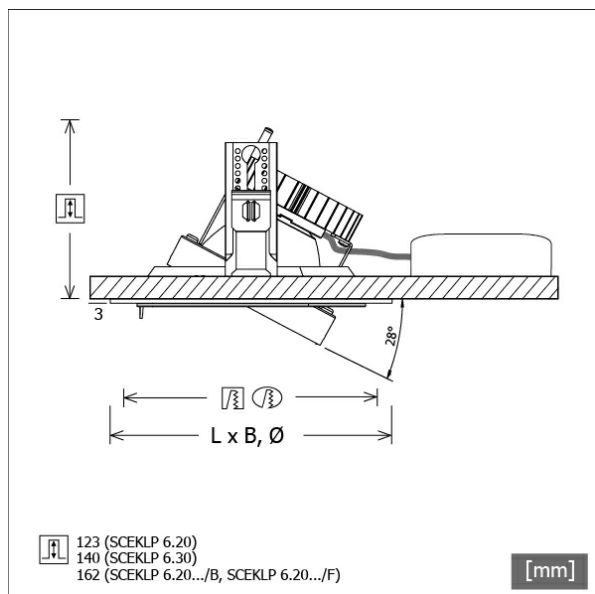

SCEKLP 6.3040.45/DALI

Farbe	Artikelnummer	EAN
schwarz	645184	4043544517470
silber	645185	4043544517487
weiß	645186	4043544517494

Beschreibung

- flexibles Einbaustrahlersystem bestehend aus Einbaurahmen, Lichtköpfen und Betriebsgeräten (Einbaurahmen separat bestellen)
- Lichtkopf 28° kardanisch schwenkbar
- hohe Wartungsfreundlichkeit
- keine UV- und Wärmestrahlung
- Wärmemanagement mit Passivkühlung (Kühlkörper aus Aluminium)
- Kardanringe aus Zinkdruckguss und Polycarbonat
- Spiegelreflektor aus Aluminium mit präziser symmetrischer Abstrahlcharakteristik für optimale Lichtausbeute und Entblendung
- Schutzglas klar
- werkzeugloses Einrasten des Lichtkopfes in Einbaurahmen
- Anschluss an Betriebsgerät über Leuchtenkabel mit Mini-Clamp Steckverbindung
- Betriebsgerät (LED-Konverter DALI, dimmbar) inklusive (Platzierung extern)

Standardoptionen

Sonderoptionen

Lichttechnik / Normen

Leuchtmittel	LED Spot / CRI 80 / 4000 K
EPREL Lichtquellen	851282
Lebensdauer	L90 B50 50.000 h
	L80 B50 100.000 h
	L80 B20 50.000 h
Systemleistung	36.0 W
Leuchten-Lichtstrom	3710 lm
Systemeffizienz	103.05 lm/W
Moduleffizienz	162.17 lm/W
UGR Klasse	≤22
Abstrahlwinkel	45°
Versorgungsspannung	220 - 240 V / 50 - 60 Hz
Schutzklasse	III
Schutzart	IP20

Abmessungen / Gewichte

Höhe	143 mm
Einbautiefe	140 mm
Durchmesser Lichtkopf	154 mm
Nettogewicht	1.00 kg
Bruttogewicht	1.05 kg

SCEKLP 6.3040.45/DALI

Scene 6 System - Spotlight-Insert (1xLED 36W 840/4000K 3710lm 45 °)

C0/C180 cd / 1000 lm

	C0	C90	C180	C270
0°	1394	1394	1394	1394
15°	1222	1222	1222	1222
30°	489	489	489	489
45°	18	18	18	18
60°	2	2	2	2
75°	1	1	1	1
90°	0	0	0	0
cd / 1000 lm				

Offset [m] Cone width [m] Illuminance [lx]