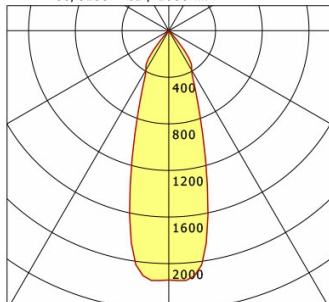

SCEKLP 6.3040.35/DALI

Scene 6 System - Spotlight-Insert (1xLED 36W 840/4000K 3740lm 35 °)

C0/C180 cd / 1000 lm

	C0	C90	C180	C270
0°	2141	2141	2141	2141
15°	1247	1247	1247	1247
30°	389	389	389	389
45°	18	18	18	18
60°	4	4	4	4
75°	0	0	0	0
90°	0	0	0	0
cd / 1000 lm				

Offset [m] Cone width [m] Illuminance [lx]

Offset [m]	Cone width [m]	Illuminance [lx]
3.0	1.80	889.9
6.0	3.59	222.5
9.0	5.39	98.9
12.0	7.19	55.6
15.0	8.99	35.6

η	LED
Efficiency	104 lm/W
Direct/Indirect	↓ 100% / ↑ 0%
System Power	36 W
UGR	X=4H, Y=8H
Reflection factors	70/50/20
UGR C0/C180	20.7
UGR C90/C270	20.7
CIE Flux Codes	98 100 100 100 100
Ra/CRI	> 80

LTS

Zubehör

SCER 6.100
Einbaurahmen 1-flammig

SCER 6.111
Einbaurahmen (rund) 1-flammig

SCER 6.200
Einbaurahmen 2-flammig

SCER 6.300
Einbaurahmen 3-flammig

SCER 6.310
Einbaurahmen (rund) 3-flammig

SCER 6.330
Einbau-Eckrahmen 3-flammig

SCER 6.400
Einbaurahmen 4-flammig