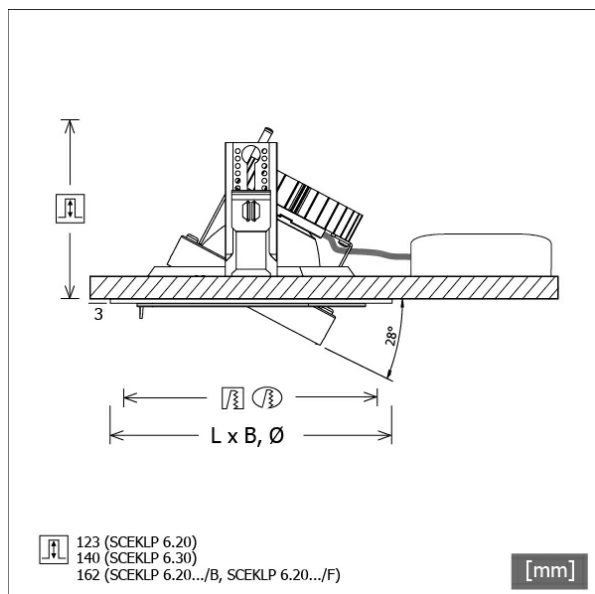

# SCEKLP 6.3040.35/DALI

Farbe	Artikelnummer	EAN
schwarz	645181	4043544517449
silber	645182	4043544517456
weiß	645183	4043544517463

## Beschreibung

- flexibles Einbaustrahlersystem bestehend aus Einbaurahmen, Lichtköpfen und Betriebsgeräten
- Lichtkopf 28° kardanisch schwenkbar
- hohe Wartungsfreundlichkeit
- keine UV- und Wärmestrahlung
- Wärmemanagement mit Passivkühlung (Kühlkörper aus Aluminium)
- Kardanringe aus Zinkdruckguss und Polycarbonat
- Spiegelreflektor aus Aluminium mit präziser symmetrischer Abstrahlcharakteristik für optimale Lichtausbeute und Entblendung
- Einbaurahmen separat bestellen
- Schutzglas klar
- werkzeugloses Einrasten des Lichtkopfes in Einbaurahmen
- Anschluss an Betriebsgerät über Leuchtenkabel mit Mini-Clamp Steckverbindung
- Betriebsgerät (LED-Konverter DALI, dimmbar) inklusive (Platzierung extern)

## Abmessungen / Gewichte

Höhe	143 mm
Einbautiefe	140 mm
Durchmesser Lichtkopf	154 mm
Nettogewicht	1.00 kg
Bruttogewicht	1.05 kg