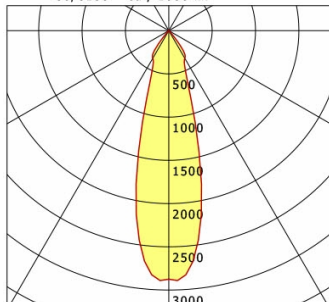

SCEKLP 6.3040.25/DALI

Scene 6 System - Spotlight-Insert (1xLED 36W 840/4000K 3760lm 25 °)

C0/C180 cd / 1000 lm

	C0	C90	C180	C270
0°	2875	2875	2875	2875
15°	1264	1264	1264	1264
30°	369	369	369	369
45°	19	19	19	19
60°	3	3	3	3
75°	0	0	0	0
90°	0	0	0	0
cd / 1000 lm				

Offset [m] Cone width [m] Illuminance [lx]

Offset [m]	Cone width [m]	Illuminance [lx]
3.0	1.50	1201.0
6.0	3.00	300.2
9.0	4.50	133.4
12.0	6.00	75.1
15.0	7.50	48.0

η	LED
Efficiency	105 lm/W
Direct/Indirect	↓ 100% / ↑ 0%
System Power	36 W
UGR	X=4H, Y=8H
Reflection factors	70/50/20
UGR C0/C180	20.3
UGR C90/C270	20.3
CIE Flux Codes	98 100 100 100 100
Ra/CRI	> 80

LTS

Zubehör

SCER 6.100
Einbaurahmen 1-flammig

SCER 6.111
Einbaurahmen (rund) 1-flammig

SCER 6.200
Einbaurahmen 2-flammig

SCER 6.300
Einbaurahmen 3-flammig

SCER 6.310
Einbaurahmen (rund) 3-flammig

SCER 6.330
Einbau-Eckrahmen 3-flammig

SCER 6.400
Einbaurahmen 4-flammig

ZB-ORGR DONGLE
Organic Response IR-Dongle-Set

ZB-ORGR GATEWAY
Organic Response IoT-Gateway Kaskadenserie