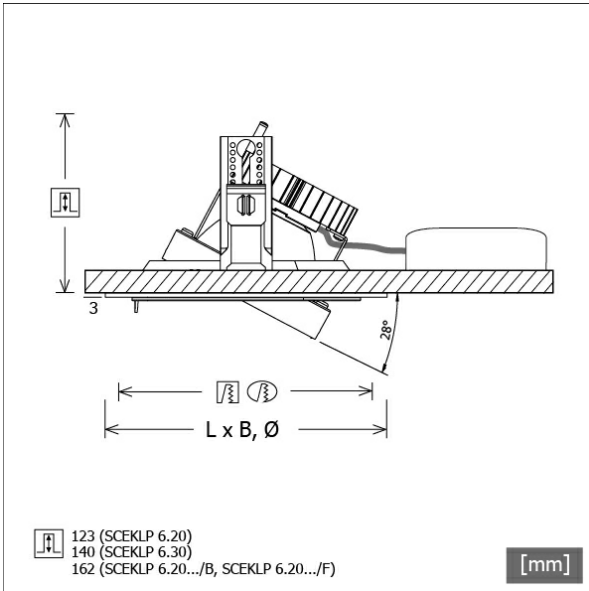

# SCEKLP 6.3040.25/DALI

Farbe	Artikelnummer	EAN
schwarz	645178	4043544517418
silber	645179	4043544517425
weiß	645180	4043544517432

## Abmessungen / Gewichte

Höhe	143 mm
Einbautiefe	140 mm
Durchmesser Lichtkopf	154 mm
Nettogewicht	1.00 kg
Bruttogewicht	1.05 kg