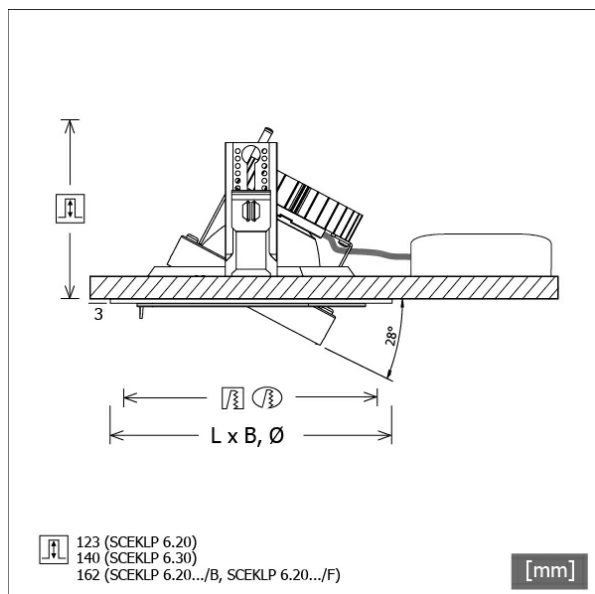

SCEKLP 6.3040.15/DALI

Farbe	Artikelnummer	EAN
schwarz	645175	4043544517388
silber	645176	4043544517395
weiß	645177	4043544517401

Beschreibung

- flexibles Einbaustrahlersystem bestehend aus Einbaurahmen, Lichtköpfen und Betriebsgeräten (Einbaurahmen separat bestellen)
- Lichtkopf 28° kardanisch schwenkbar
- hohe Wartungsfreundlichkeit
- keine UV- und Wärmestrahlung
- Wärmemanagement mit Passivkühlung (Kühlkörper aus Aluminium)
- Kardanringe aus Zinkdruckguss und Polycarbonat
- Spiegelreflektor aus Aluminium mit präziser symmetrischer Abstrahlcharakteristik für optimale Lichtausbeute und Entblendung
- Schutzglas klar
- werkzeugloses Einrasten des Lichtkopfes in Einbaurahmen
- Anschluss an Betriebsgerät über Leuchtenkabel mit Mini-Clamp Steckverbindung
- Betriebsgerät (LED-Konverter DALI, dimmbar) inklusive (Platzierung extern)

Standardoptionen

Sonderoptionen

Lichttechnik / Normen

Leuchtmittel	LED Spot / CRI 80 / 4000 K
EPREL Lichtquellen	851282
Lebensdauer	L90 B50 50.000 h
	L80 B50 100.000 h
	L80 B20 50.000 h
Systemleistung	36.0 W
Leuchten-Lichtstrom	3780 lm
Systemeffizienz	105.00 lm/W
Moduleffizienz	162.17 lm/W
UGR Klasse	≤22
Abstrahlwinkel	15°
Versorgungsspannung	220 - 240 V / 50 - 60 Hz
Schutzklasse	III
Schutzart	IP20

Abmessungen / Gewichte

Höhe	143 mm
Einbautiefe	140 mm
Durchmesser Lichtkopf	154 mm
Nettogewicht	1.00 kg
Bruttogewicht	1.05 kg

SCEKLP 6.3040.15/DALI

Scene 6 System - Spotlight-Insert (1xLED 36W 840/4000K 3780lm 15 °)

C0/C180 cd / 1000 lm

	C0	C90	C180	C270
0°	6592	6592	6592	6592
15°	829	829	829	829
30°	372	372	372	372
45°	18	18	18	18
60°	1	1	1	1
75°	0	0	0	0
90°	0	0	0	0
cd / 1000 lm				

Offset [m] Cone width [m] Illuminance [lx]