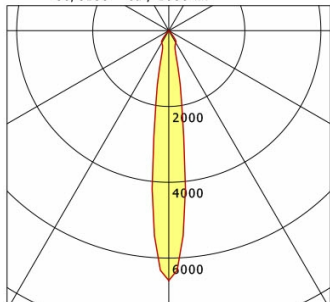

Standardoptionen

Sonderoptionen

Lichttechnik / Normen

Leuchtmittel	LED Spot / CRI 80 / 4000 K
EPREL Lichtquellen	851282
Lebensdauer	L90 B50 50.000 h
	L80 B50 100.000 h
	L80 B20 50.000 h
Systemleistung	36.0 W
Leuchten-Lichtstrom	3780 lm
Systemeffizienz	105.00 lm/W
Moduleffizienz	162.17 lm/W
UGR Klasse	≤22
Abstrahlwinkel	15°
Versorgungsspannung	220 - 240 V / 50 - 60 Hz
Schutzklasse	III
Schutzart	IP20

Abmessungen / Gewichte

Höhe	143 mm
Einbautiefe	140 mm
Durchmesser Lichtkopf	154 mm
Nettogewicht	1.00 kg
Bruttogewicht	1.05 kg

SCEKLP 6.3040.15/DALI

Scene 6 System - Spotlight-Insert (1xLED 36W 840/4000K 3780lm 15 °)

C0/C180 cd / 1000 lm

	C0	C90	C180	C270
0°	6592	6592	6592	6592
15°	829	829	829	829
30°	372	372	372	372
45°	18	18	18	18
60°	1	1	1	1
75°	0	0	0	0
90°	0	0	0	0
cd / 1000 lm				

Offset [m] Cone width [m] Illuminance [lx]

Offset [m]	Cone width [m]	Illuminance [lx]
3.0	0.76	2768.6
6.0	1.52	692.1
9.0	2.28	307.6
12.0	3.04	173.0
15.0	3.80	110.7

η	LED
Efficiency	105 lm/W
Direct/Indirect	↓ 100% / ↑ 0%
System Power	36 W
UGR	X=4H, Y=8H
Reflection factors	70/50/20
UGR C0/C180	20.2
UGR C90/C270	20.2
CIE Flux Codes	98 100 100 100 100
Ra/CRI	>80