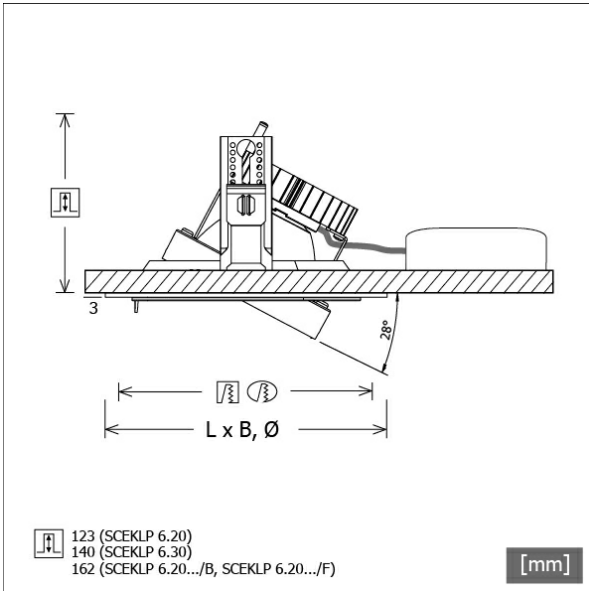

SCEKLP 6.3030.45/DALI

Farbe	Artikelnummer	EAN
schwarz	645172	4043544517357
silber	645173	4043544517364
weiß	645174	4043544517371

Beschreibung

- flexibles Einbaustrahlersystem bestehend aus Einbaurahmen, Lichtköpfen und Betriebsgeräten
- Lichtkopf 28° kardanisch schwenkbar
- hohe Wartungsfreundlichkeit
- keine UV- und Wärmestrahlung
- Wärmemanagement mit Passivkühlung (Kühlkörper aus Aluminium)
- Kardanringe aus Zinkdruckguss und Polycarbonat
- Spiegelreflektor aus Aluminium mit präziser symmetrischer Abstrahlcharakteristik für optimale Lichtausbeute und Entblendung
- Einbaurahmen separat bestellen
- Schutzglas klar
- werkzeugloses Einrasten des Lichtkopfes in Einbaurahmen
- Anschluss an Betriebsgerät über Leuchtenkabel mit Mini-Clamp Steckverbindung
- Betriebsgerät (LED-Konverter DALI, dimmbar) inklusive (Platzierung extern)

Abmessungen / Gewichte

Höhe	143 mm
Einbautiefe	140 mm
Durchmesser Lichtkopf	154 mm
Nettogewicht	1.00 kg
Bruttogewicht	1.05 kg

SCEKLP 6.3030.45/DALI

Scene 6 System - Spotlight-Insert (1xLED 36W 830/3000K 3530lm 45 °)

C0/C180 cd / 1000 lm

	C0	C90	C180	C270
0°	1418	1418	1418	1418
15°	1233	1233	1233	1233
30°	484	484	484	484
45°	16	16	16	16
60°	2	2	2	2
75°	1	1	1	1
90°	0	0	0	0
cd / 1000 lm				

Offset [m] Cone width [m] Illuminance [lx]

Offset [m]	Cone width [m]	Illuminance [lx]
3.0	2.67	556.3
6.0	5.34	139.1
9.0	8.02	61.8
12.0	10.69	34.8
15.0	13.36	22.3

η	LED
Efficiency	98 lm/W
Direct/Indirect	↓ 100% / ↑ 0%
System Power	36 W
UGR	X=4H, Y=8H
Reflection factors	70/50/20
UGR C0/C180	20.9
UGR C90/C270	20.9
CIE Flux Codes	98 100 100 100 100
Ra/CRI	> 80