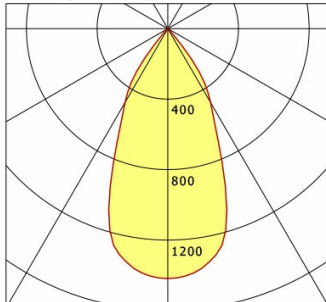

Standardoptionen

Sonderoptionen

Lichttechnik / Normen

Leuchtmittel	LED Spot / CRI 80 / 3000 K
EPREL Lichtquellen	851239
Lebensdauer	L90 B50 50.000 h
	L80 B50 100.000 h
	L80 B20 50.000 h
Systemleistung	36.0 W
Leuchten-Lichtstrom	3530 lm
Systemeffizienz	98.05 lm/W
Moduleffizienz	158.91 lm/W
UGR Klasse	≤22
Abstrahlwinkel	45°
Versorgungsspannung	220 - 240 V / 50 - 60 Hz
Schutzklasse	III
Schutzart	IP20

Abmessungen / Gewichte

Höhe	143 mm
Einbautiefe	140 mm
Durchmesser Lichtkopf	154 mm
Nettogewicht	1.00 kg
Bruttogewicht	1.05 kg

SCEKLP 6.3030.45/DALI

Scene 6 System - Spotlight-Insert (1xLED 36W 830/3000K 3530lm 45 °)

C0/C180 cd / 1000 lm

	C0	C90	C180	C270
0°	1418	1418	1418	1418
15°	1233	1233	1233	1233
30°	484	484	484	484
45°	16	16	16	16
60°	2	2	2	2
75°	1	1	1	1
90°	0	0	0	0
cd / 1000 lm				

Offset [m] Cone width [m] Illuminance [lx]

Offset [m]	Cone width [m]	Illuminance [lx]
3.0	2.67	556.3
6.0	5.34	139.1
9.0	8.02	61.8
12.0	10.69	34.8
15.0	13.36	22.3

η	LED
Efficiency	98 lm/W
Direct/Indirect	↓ 100% / ↑ 0%
System Power	36 W
UGR	X=4H, Y=8H
Reflection factors	70/50/20
UGR C0/C180	20.9
UGR C90/C270	20.9
CIE Flux Codes	98 100 100 100 100
Ra/CRI	> 80