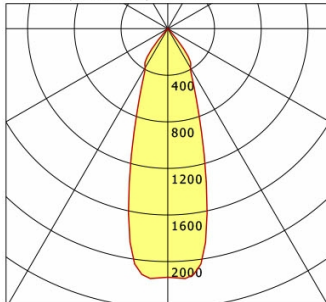

SCEKLP 6.3030.35/DALI

Scene 6 System - Spotlight-Insert (1xLED 36W 830/3000K 3560lm 35 °)

C0/C180 cd / 1000 lm

	C0	C90	C180	C270
0°	2135	2135	2135	2135
15°	1245	1245	1245	1245
30°	387	387	387	387
45°	17	17	17	17
60°	4	4	4	4
75°	0	0	0	0
90°	0	0	0	0
cd / 1000 lm				

Offset [m] Cone width [m] Illuminance [lx]

Offset [m]	Cone width [m]	Illuminance [lx]
3.0	1.79	844.4
6.0	3.59	211.1
9.0	5.38	93.8
12.0	7.17	52.8
15.0	8.97	33.8

η	LED
Efficiency	99 lm/W
Direct/Indirect	↓ 100% / ↑ 0%
System Power	36 W
UGR	X=4H, Y=8H
Reflection factors	70/50/20
UGR C0/C180	20.5
UGR C90/C270	20.5
CIE Flux Codes	98 100 100 100 100
Ra/CRI	> 80

LTS

Zubehör