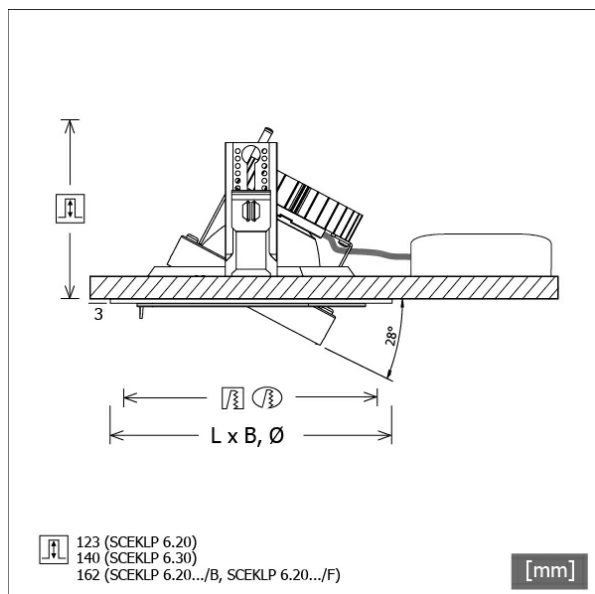

# SCEKLP 6.3030.35/DALI

Farbe	Artikelnummer	EAN
schwarz	645169	4043544517326
silber	645170	4043544517333
weiß	645171	4043544517340

## Abmessungen / Gewichte

Höhe	143 mm
Einbautiefe	140 mm
Durchmesser Lichtkopf	154 mm
Nettogewicht	1.00 kg
Bruttogewicht	1.05 kg