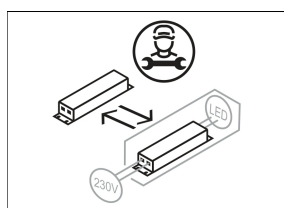

## Beschreibung

- flexibles Einbaustrahlersystem bestehend aus Einbaurahmen, Lichtköpfen und Betriebsgeräten (Einbaurahmen separat bestellen)
- Lichtkopf 28° kardanisch schwenkbar
- hohe Wartungsfreundlichkeit
- keine UV- und Wärmestrahlung
- Wärmemanagement mit Passivkühlung (Kühlkörper aus Aluminium)
- Kardanringe aus Zinkdruckguss und Polycarbonat
- Spiegelreflektor aus Aluminium mit präziser symmetrischer Abstrahlcharakteristik für optimale Lichtausbeute und Entblendung
- Schutzglas klar
- werkzeugloses Einrasten des Lichtkopfes in Einbaurahmen
- Anschluss an Betriebsgerät über Leuchtenkabel mit Mini-Clamp Steckverbindung
- Betriebsgerät (LED-Konverter DALI, dimmbar) inklusive (Platzierung extern)

## Abmessungen / Gewichte

Höhe	126 mm
Einbautiefe	123 mm
Durchmesser Lichtkopf	154 mm
Nettogewicht	0.86 kg
Bruttogewicht	0.90 kg