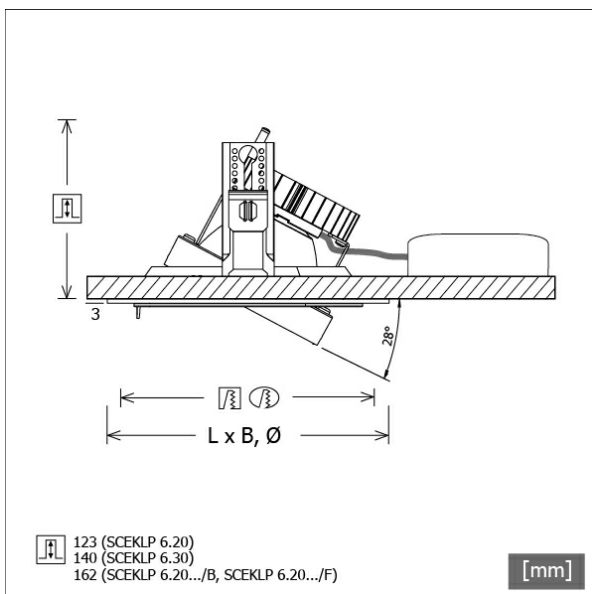

Beschreibung

- flexibles Einbaustrahlersystem bestehend aus Einbaurahmen, Lichtköpfen und Betriebsgeräten (Einbaurahmen separat bestellen)
- Lichtkopf 28° kardanisch schwenkbar
- hohe Wartungsfreundlichkeit
- keine UV- und Wärmestrahlung
- Wärmemanagement mit Passivkühlung (Kühlkörper aus Aluminium)
- Kardanringe aus Zinkdruckguss und Polycarbonat
- Spiegelreflektor aus Aluminium mit präziser symmetrischer Abstrahlcharakteristik für optimale Lichtausbeute und Entblendung
- Schutzglas klar
- werkzeugloses Einrasten des Lichtkopfes in Einbaurahmen
- Anschluss an Betriebsgerät über Leuchtenkabel mit Mini-Clamp Steckverbindung
- Betriebsgerät (LED-Konverter DALI, dimmbar) inklusive (Platzierung extern)