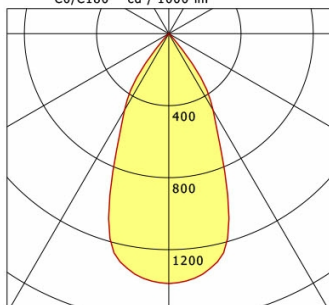

SCEKLP 6.2040.45/DALI

Scene 6 System - Spotlight-Insert (1xLED 27W 840/4000K 2790lm 45 °)

C0/C180 cd / 1000 lm

	C0	C90	C180	C270
0°	1388	1388	1388	1388
15°	1223	1223	1223	1223
30°	490	490	490	490
45°	17	17	17	17
60°	2	2	2	2
75°	1	1	1	1
90°	0	0	0	0
cd / 1000 lm				

Offset [m] Cone width [m] Illuminance [lx]

Offset [m]	Cone width [m]	Illuminance [lx]
3.0	2.72	430.4
6.0	5.45	107.6
9.0	8.17	47.8
12.0	10.90	26.9
15.0	13.62	17.2

η	LED
Efficiency	103 lm/W
Direct/Indirect	↓ 100% / ↑ 0%
System Power	27 W
UGR	X=4H, Y=8H
Reflection factors	70/50/20
UGR C0/C180	20.2
UGR C90/C270	20.2
CIE Flux Codes	98 100 100 100 100
Ra/CRI	>80

LTS

Zubehör

SCER 6.111
Einbaurahmen (rund) 1-flammig

SCER 6.300
Einbaurahmen 3-flammig

SCER 6.330
Einbau-Eckrahmen 3-flammig

ZB-ORGR DONGLE
Organic Response IR-Dongle-Set