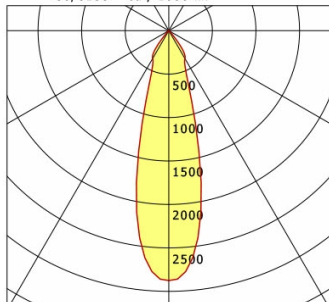

Standardoptionen

Sonderoptionen

Lichttechnik / Normen

Leuchtmittel	LED Spot / CRI 80 / 4000 K
EPREL Lichtquellen	848119
Lebensdauer	L90 B50 50.000 h
	L80 B50 100.000 h
	L80 B20 50.000 h
Systemleistung	27.0 W
Leuchten-Lichtstrom	2840 lm
Systemeffizienz	105.18 lm/W
Moduleffizienz	160.37 lm/W
UGR Klasse	≤19
Abstrahlwinkel	25°
Versorgungsspannung	220 - 240 V / 50 - 60 Hz
Schutzklasse	III
Schutzart	IP20

Abmessungen / Gewichte

Höhe	126 mm
Einbautiefe	123 mm
Durchmesser Lichtkopf	154 mm
Nettogewicht	0.86 kg
Bruttogewicht	0.90 kg

SCEKLP 6.2040.25/DALI

Scene 6 System - Spotlight-Insert (1xLED 27W 840/4000K 2840lm 25 °)

C0/C180 cd / 1000 lm

	C0	C90	C180	C270
0°	2876	2876	2876	2876
15°	1262	1262	1262	1262
30°	370	370	370	370
45°	23	23	23	23
60°	3	3	3	3
75°	0	0	0	0
90°	0	0	0	0
cd / 1000 lm				

Offset [m] Cone width [m] Illuminance [lx]

Offset [m]	Cone width [m]	Illuminance [lx]
3.0	1.50	907.4
6.0	2.99	226.9
9.0	4.49	100.8
12.0	5.98	56.7
15.0	7.48	36.3

η	LED
Efficiency	105 lm/W
Direct/Indirect	↓ 100% / ↑ 0%
System Power	27 W
UGR	X=4H, Y=8H
Reflection factors	70/50/20
UGR C0/C180	19.3
UGR C90/C270	19.3
CIE Flux Codes	98 100 100 100 100
Ra/CRI	>80