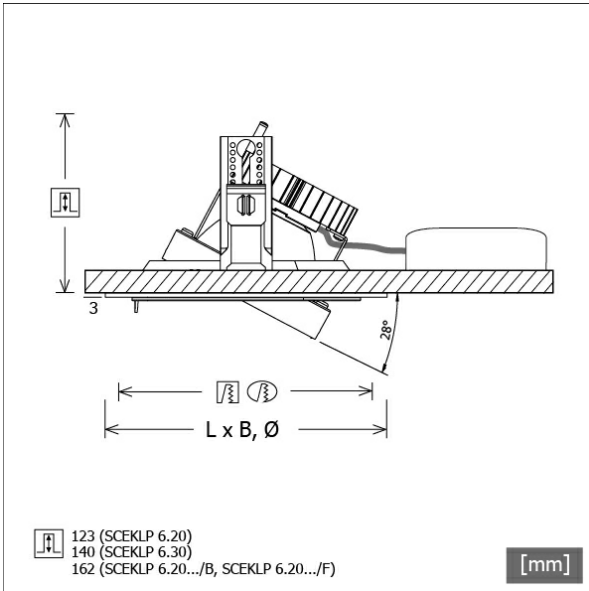

SCEKLP 6.2040.25/DALI

Farbe	Artikelnummer	EAN
schwarz	645154	4043544517173
silber	645155	4043544517180
weiß	645156	4043544517197

Beschreibung

- flexibles Einbaustrahlersystem bestehend aus Einbaurahmen, Lichtköpfen und Betriebsgeräten (Einbaurahmen separat bestellen)
- Lichtkopf 28° kardanisch schwenkbar
- hohe Wartungsfreundlichkeit
- keine UV- und Wärmestrahlung
- Wärmemanagement mit Passivkühlung (Kühlkörper aus Aluminium)
- Kardanringe aus Zinkdruckguss und Polycarbonat
- Spiegelreflektor aus Aluminium mit präziser symmetrischer Abstrahlcharakteristik für optimale Lichtausbeute und Entblendung
- Schutzglas klar
- werkzeugloses Einrasten des Lichtkopfes in Einbaurahmen
- Anschluss an Betriebsgerät über Leuchtenkabel mit Mini-Clamp Steckverbindung
- Betriebsgerät (LED-Konverter DALI, dimmbar) inklusive (Platzierung extern)

Abmessungen / Gewichte

Höhe	126 mm
Einbautiefe	123 mm
Durchmesser Lichtkopf	154 mm
Nettogewicht	0.86 kg
Bruttogewicht	0.90 kg

SCEKLP 6.2040.25/DALI

Scene 6 System - Spotlight-Insert (1xLED 27W 840/4000K 2840lm 25 °)

C0/C180 cd / 1000 lm

	C0	C90	C180	C270
0°	2876	2876	2876	2876
15°	1262	1262	1262	1262
30°	370	370	370	370
45°	23	23	23	23
60°	3	3	3	3
75°	0	0	0	0
90°	0	0	0	0
cd / 1000 lm				

Offset [m] Cone width [m] Illuminance [lx]

Offset [m]	Cone width [m]	Illuminance [lx]
3.0	1.50	907.4
6.0	2.99	226.9
9.0	4.49	100.8
12.0	5.98	56.7
15.0	7.48	36.3

η	LED
Efficiency	105 lm/W
Direct/Indirect	↓ 100% / ↑ 0%
System Power	27 W
UGR	X=4H, Y=8H
Reflection factors	70/50/20
UGR C0/C180	19.3
UGR C90/C270	19.3
CIE Flux Codes	98 100 100 100 100
Ra/CRI	>80