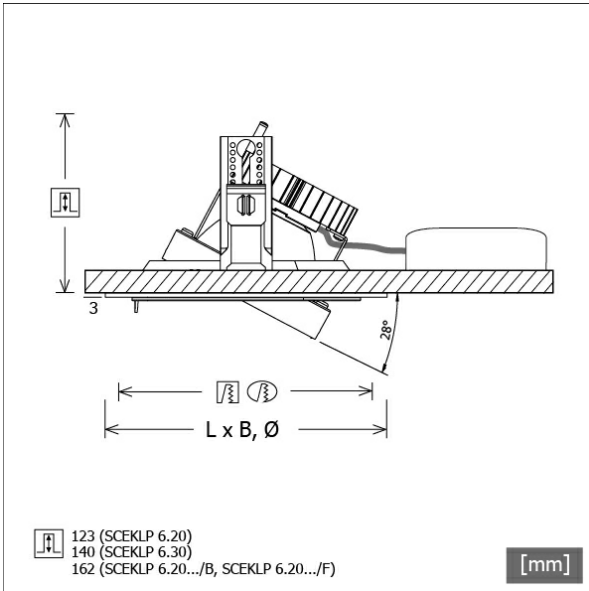

Beschreibung

- flexibles Einbaustrahlersystem bestehend aus Einbaurahmen, Lichtköpfen und Betriebsgeräten (Einbaurahmen separat bestellen)
- Lichtkopf 28° kardanisch schwenkbar
- hohe Wartungsfreundlichkeit
- keine UV- und Wärmestrahlung
- Wärmemanagement mit Passivkühlung (Kühlkörper aus Aluminium)
- Kardanringe aus Zinkdruckguss und Polycarbonat
- Spiegelreflektor aus Aluminium mit präziser symmetrischer Abstrahlcharakteristik für optimale Lichtausbeute und Entblendung
- Schutzglas klar
- werkzeugloses Einrasten des Lichtkopfes in Einbaurahmen
- Anschluss an Betriebsgerät über Leuchtenkabel mit Mini-Clamp Steckverbindung
- Betriebsgerät (LED-Konverter DALI, dimmbar) inklusive (Platzierung extern)