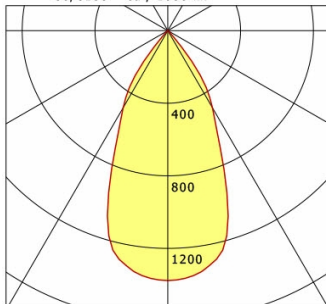

SCEKLP 6.2030.45/DALI

Scene 6 System - Spotlight-Insert (1xLED 27W 830/3000K 2650lm 45 °)

C0/C180 cd / 1000 lm

	C0	C90	C180	C270
0°	1377	1377	1377	1377
15°	1216	1216	1216	1216
30°	491	491	491	491
45°	19	19	19	19
60°	3	3	3	3
75°	1	1	1	1
90°	0	0	0	0
cd / 1000 lm				

Offset [m] Cone width [m] Illuminance [lx]

Offset [m]	Cone width [m]	Illuminance [lx]
3.0	2.73	405.5
6.0	5.46	101.4
9.0	8.20	45.1
12.0	10.93	25.3
15.0	13.66	16.2

η	LED
Efficiency	98 lm/W
Direct/Indirect	↓ 100% / ↑ 0%
System Power	27 W
UGR	X=4H, Y=8H
Reflection factors	70/50/20
UGR C0/C180	20.1
UGR C90/C270	20.1
CIE Flux Codes	98 100 100 100 100
Ra/CRI	>80

LTS

Zubehör