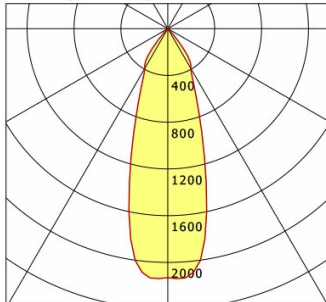

Standardoptionen

Sonderoptionen

Lichttechnik / Normen

Leuchtmittel	LED Spot / CRI 80 / 3000 K
EPREL Lichtquellen	848117
Lebensdauer	L90 B50 50.000 h
	L80 B50 100.000 h
	L80 B20 50.000 h
Systemleistung	27.0 W
Leuchten-Lichtstrom	2680 lm
Systemeffizienz	99.25 lm/W
Moduleffizienz	156.64 lm/W
UGR Klasse	≤22
Abstrahlwinkel	35°
Versorgungsspannung	220 - 240 V / 50 - 60 Hz
Schutzklasse	III
Schutzart	IP20

Abmessungen / Gewichte

Höhe	126 mm
Einbautiefe	123 mm
Durchmesser Lichtkopf	154 mm
Nettogewicht	0.86 kg
Bruttogewicht	0.90 kg

SCEKLP 6.2030.35/DALI

Scene 6 System - Spotlight-Insert (1xLED 27W 830/3000K 2680lm 35 °)

C0/C180 cd / 1000 lm

	C0	C90	C180	C270
0°	2131	2131	2131	2131
15°	1240	1240	1240	1240
30°	393	393	393	393
45°	23	23	23	23
60°	4	4	4	4
75°	0	0	0	0
90°	0	0	0	0
cd / 1000 lm				

Offset [m] Cone width [m] Illuminance [lx]

Offset [m]	Cone width [m]	Illuminance [lx]
3.0	1.80	634.6
6.0	3.60	158.6
9.0	5.39	70.5
12.0	7.19	39.7
15.0	8.99	25.4

η	LED
Efficiency	99 lm/W
Direct/Indirect	↓ 100% / ↑ 0%
System Power	27 W
UGR	X=4H, Y=8H
Reflection factors	70/50/20
UGR C0/C180	19.5
UGR C90/C270	19.5
CIE Flux Codes	97 100 100 100 100
Ra/CRI	>80