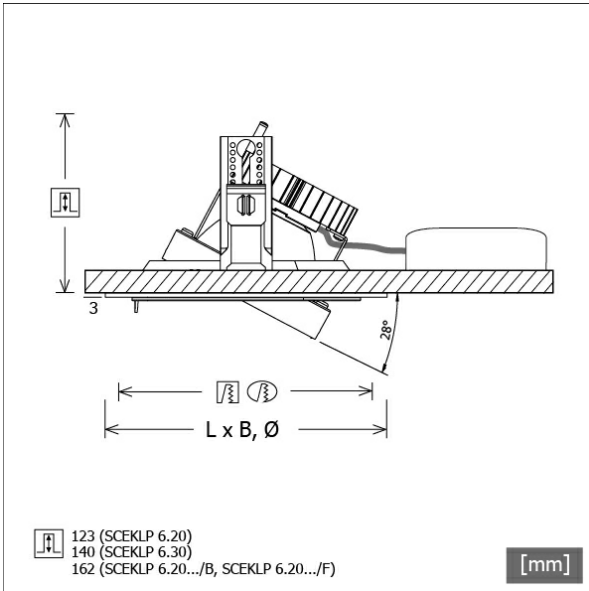

SCEKLP 6.2030.35/DALI

Farbe	Artikelnummer	EAN
schwarz	645145	4043544517081
silber	645146	4043544517098
weiß	645147	4043544517104

Beschreibung

- flexibles Einbaustrahlersystem bestehend aus Einbaurahmen, Lichtköpfen und Betriebsgeräten (Einbaurahmen separat bestellen)
- Lichtkopf 28° kardanisch schwenkbar
- hohe Wartungsfreundlichkeit
- keine UV- und Wärmestrahlung
- Wärmemanagement mit Passivkühlung (Kühlkörper aus Aluminium)
- Kardanringe aus Zinkdruckguss und Polycarbonat
- Spiegelreflektor aus Aluminium mit präziser symmetrischer Abstrahlcharakteristik für optimale Lichtausbeute und Entblendung
- Schutzglas klar
- werkzeugloses Einrasten des Lichtkopfes in Einbaurahmen
- Anschluss an Betriebsgerät über Leuchtenkabel mit Mini-Clamp Steckverbindung
- Betriebsgerät (LED-Konverter DALI, dimmbar) inklusive (Platzierung extern)

Abmessungen / Gewichte

Höhe	126 mm
Einbautiefe	123 mm
Durchmesser Lichtkopf	154 mm
Nettogewicht	0.86 kg
Bruttogewicht	0.90 kg

SCEKLP 6.2030.35/DALI

Scene 6 System - Spotlight-Insert (1xLED 27W 830/3000K 2680lm 35 °)

C0/C180 cd / 1000 lm

	C0	C90	C180	C270
0°	2131	2131	2131	2131
15°	1240	1240	1240	1240
30°	393	393	393	393
45°	23	23	23	23
60°	4	4	4	4
75°	0	0	0	0
90°	0	0	0	0
cd / 1000 lm				

Offset [m] Cone width [m] Illuminance [lx]

Offset [m]	Cone width [m]	Illuminance [lx]
3.0	1.80	634.6
6.0	3.60	158.6
9.0	5.39	70.5
12.0	7.19	39.7
15.0	8.99	25.4

η	LED
Efficiency	99 lm/W
Direct/Indirect	↓ 100% / ↑ 0%
System Power	27 W
UGR	X=4H, Y=8H
Reflection factors	70/50/20
UGR C0/C180	19.5
UGR C90/C270	19.5
CIE Flux Codes	97 100 100 100 100
Ra/CRI	>80