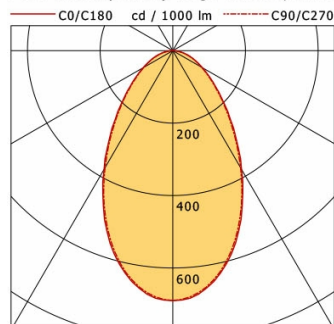

C0	C90	C180	C270
0°	690	690	690	690
15°	596	591	596	591
30°	378	374	378	374
45°	194	191	194	191
60°	94	92	94	92
75°	39	37	39	37
90°	1	1	1	1
cd / 1000 lm