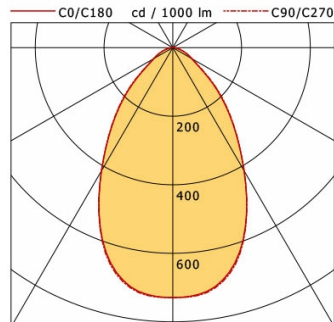

C0	C90	C180	C270
0°	729	729	729	729
15°	666	670	666	670
30°	415	415	415	415
45°	193	199	193	199
60°	64	65	64	65
75°	23	24	23	24
90°	0	0	0	0
cd / 1000 lm