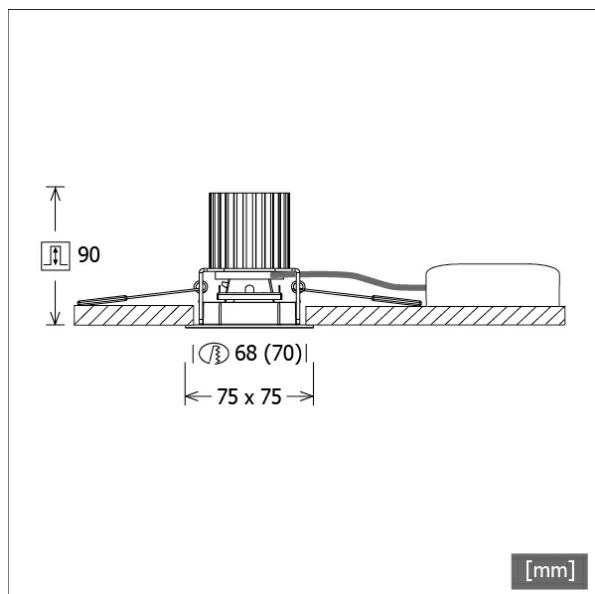

Beschreibung

- Einbau-Downlight mit optischen Designvarianten für Allgemeinbeleuchtung
- hohe Wartungsfreundlichkeit
- keine UV- und Wärmestrahlung
- innovatives Wärmemanagement mit Passivkühlung (Kühlkörper aus Aluminium)
- entspiegelter Mattreflektor aus Aluminium für maximale Lichtausbeute und optimale Entblendung
- Front-/Einbaurahmen aus Zinkdruckguss mit Lichteckrahmen klar (weitere Dekor-/Lichteckrahmen und Dekogläser sind als Option erhältlich)
- werkzeugloser Deckeneinbau mit Schnellspannfedern (automatische Anpassung der Deckenstärke)
- Anschluss an Betriebsgerät über Leuchtenkabel mit Mini-Clamp Steckverbindung
- Betriebsgerät (LED-Konverter DALI, dimmbar) inklusive (Platzierung extern)

Hinweise

Das Aussägemeß = 68 mm gilt nur für Gipskartondecken. Für andere Deckenarten gilt das Aussägemeß = 70 mm.

Standardoptionen

Sonderoptionen

Lichttechnik / Normen

Leuchtmittel	LED Spot / CRI 80 / 2700 K
EPREL Lichtquellen	988874
Lebensdauer	L90 B50 50.000 h L80 B50 100.000 h L80 B20 50.000 h
Systemleistung	15.0 W
Leuchten-Lichtstrom	max. 1110 lm
Systemeffizienz	70.66 lm/W
Moduleffizienz	128.77 lm/W
UGR Klasse	>28
Abstrahlwinkel	65°
Versorgungsspannung	220 - 240 V / 50 - 60 Hz
Schutzklasse	III
Schutzart	IP20

Abmessungen / Gewichte

Länge	75 mm
Breite	75 mm
Höhe	92 mm
Ausschnittsmaß (∅)	68 mm
Deckenstärke	1.0 - 25.0 mm
Einbautiefe	90 mm
Nettogewicht	0.54 kg
Bruttogewicht	0.57 kg