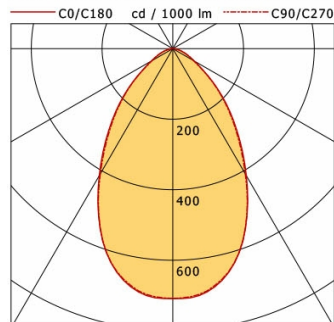

FLIQ 100.1027.01/DALI

Flixx 100 Square (FLIQZ 100.25, 1xLED 15W 827/2700K 1060lm 65 °)

	C0	C90	C180	C270
0°	709	709	709	709
15°	643	642	643	642
30°	416	410	416	410
45°	205	201	205	201
60°	69	68	69	68
75°	24	24	24	24
90°	0	0	0	0
cd / 1000 lm