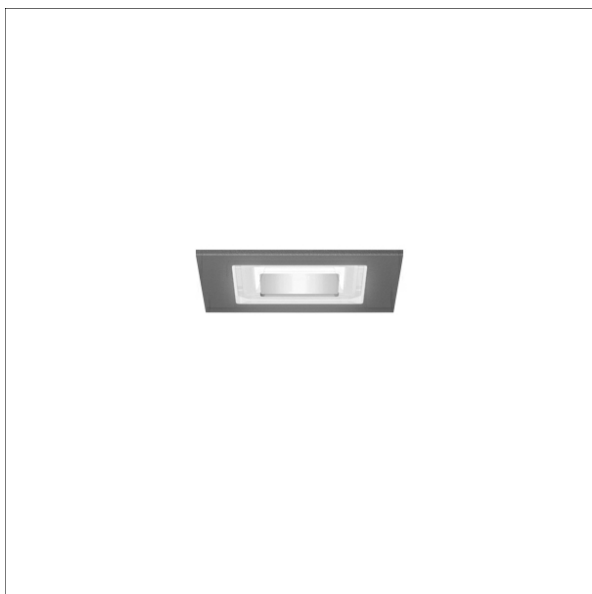

FLIQ 100.1027.01/DALI

Farbe	Artikelnummer	EAN
schwarz	647588	4043544548221
silber	647589	4043544548238
weiß	647590	4043544548245