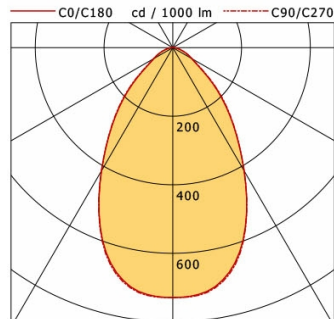

C0	C90	C180	C270
0°	729	729	729	729
15°	666	670	666	670
30°	415	415	415	415
45°	193	199	193	199
60°	64	65	64	65
75°	23	24	23	24
90°	0	0	0	0

cd / 1000 lm