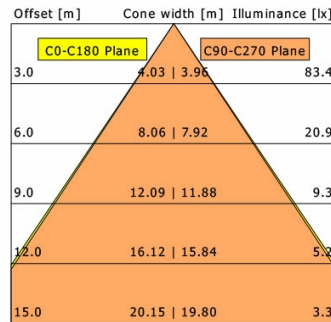

η	LED
Efficiency	71 lm/W
Direct/Indirect	↓ 100% / ↑ 0%
System Power	15 W
UGR	X=4H, Y=8H
Reflection factors	70/50/20
UGR C0/C180	29.6
UGR C90/C270	29.7
CIE Flux Codes	71 92 99 100 100
Ra/CRI	>80

LTS

Flixx 100 Square (FLIQZ 100.24, 1xLED 15W 827/2700K 960lm 65 °)