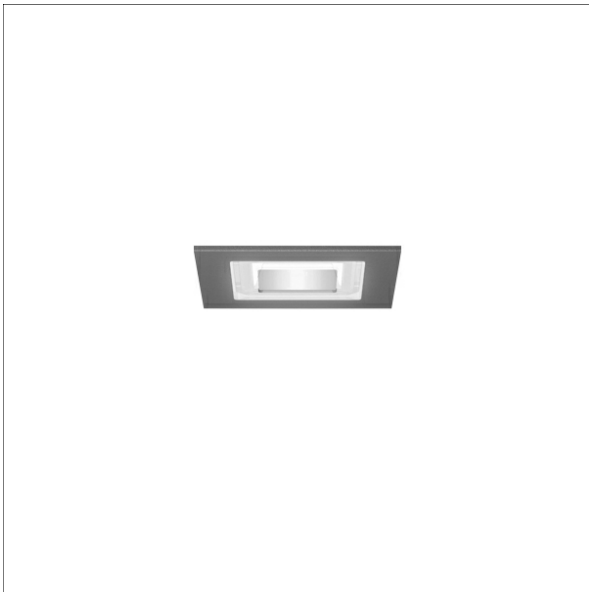

FLIQ 100.1027.01/DALI

| Farbe | Artikelnummer | EAN |
|---------|---------------|---------------|
| schwarz | 647588 | 4043544548221 |
| silber | 647589 | 4043544548238 |
| weiß | 647590 | 4043544548245 |

Beschreibung

- Einbau-Downlight mit optischen Designvarianten für Allgemeinbeleuchtung
- hohe Wartungsfreundlichkeit
- keine UV- und Wärmestrahlung
- innovatives Wärmemanagement mit Passivkühlung (Kühlkörper aus Aluminium)
- entspiegelter Mattreflektor aus Aluminium für maximale Lichtausbeute und optimale Entblendung
- Front-/Einbaurahmen aus Zinkdruckguss mit Lichteffektrahmen klar (weitere Dekor-/Lichteffektrahmen und Dekogläser sind als Option erhältlich)
- werkzeugloser Deckeneinbau mit Schnellspannfedern (automatische Anpassung der Deckenstärke)
- Anschluss an Betriebsgerät über Leuchtenkabel mit Mini-Clamp Steckverbindung
- Betriebsgerät (LED-Konverter DALI, dimmbar) inklusive (Platzierung extern)