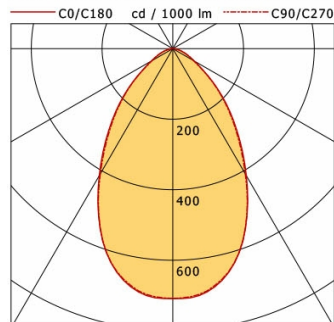

FLIQ 100.1027.01/DALI

Flixx 100 Square (FLIQZ 100.25, 1xLED 15W 827/2700K 1060lm 65 °)

	C0	C90	C180	C270
0°	709	709	709	709
15°	643	642	643	642
30°	416	410	416	410
45°	205	201	205	201
60°	69	68	69	68
75°	24	24	24	24
90°	0	0	0	0

cd / 1000 lm