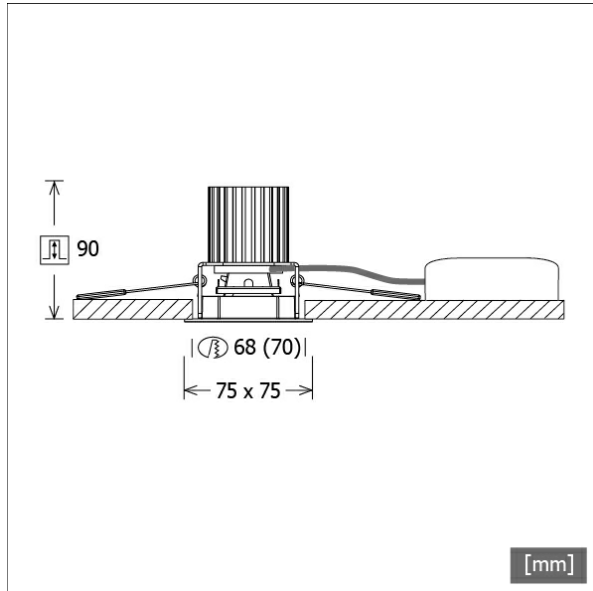

Beschreibung

- Einbau-Downlight mit optischen Designvarianten für Allgemeinbeleuchtung
- hohe Wartungsfreundlichkeit
- keine UV- und Wärmestrahlung
- innovatives Wärmemanagement mit Passivkühlung (Kühlkörper aus Aluminium)
- entspiegelter Mattreflektor aus Aluminium für maximale Lichtausbeute und optimale Entblendung
- Front-/Einbaurahmen aus Zinkdruckguss mit Lichteffektrahmen klar (weitere Dekor-/Lichteffektrahmen und Dekogläser sind als Option erhältlich)
- werkzeugloser Deckeneinbau mit Schnellspannfedern (automatische Anpassung der Deckenstärke)
- Anschluss an Betriebsgerät über Leuchtenkabel mit Mini-Clamp Steckverbindung
- Betriebsgerät (LED-Konverter DALI, dimmbar) inklusive (Platzierung extern)

Hinweise

Das Aussägemeß = 68 mm gilt nur für Gipskartondecken. Für andere Deckenarten gilt das Aussägemeß = 70 mm.

Standardoptionen

Sonderoptionen

Lichttechnik / Normen

Leuchtmittel	LED Spot / CRI 80 / 2700 K
EPREL Lichtquellen	988874
Lebensdauer	L90 B50 50.000 h
	L80 B50 100.000 h
	L80 B20 50.000 h
Systemleistung	15.0 W
Leuchten-Lichtstrom	max. 1110 lm
Systemeffizienz	70.66 lm/W
Moduleffizienz	128.77 lm/W
UGR Klasse	>28
Abstrahlwinkel	65°
Versorgungsspannung	220 - 240 V / 50 - 60 Hz
Schutzklasse	III
Schutzart	IP20

Abmessungen / Gewichte

Länge	75 mm
Breite	75 mm
Höhe	92 mm
Ausschnittsmaß (∅)	68 mm
Deckenstärke	1.0 - 25.0 mm
Einbautiefe	90 mm
Nettogewicht	0.54 kg
Bruttogewicht	0.57 kg