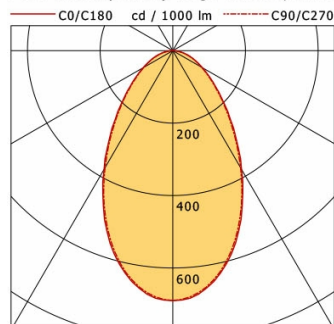

C0	C90	C180	C270
0°	690	690	690	690
15°	596	591	596	591
30°	378	374	378	374
45°	194	191	194	191
60°	94	92	94	92
75°	39	37	39	37
90°	1	1	1	1

cd / 1000 lm