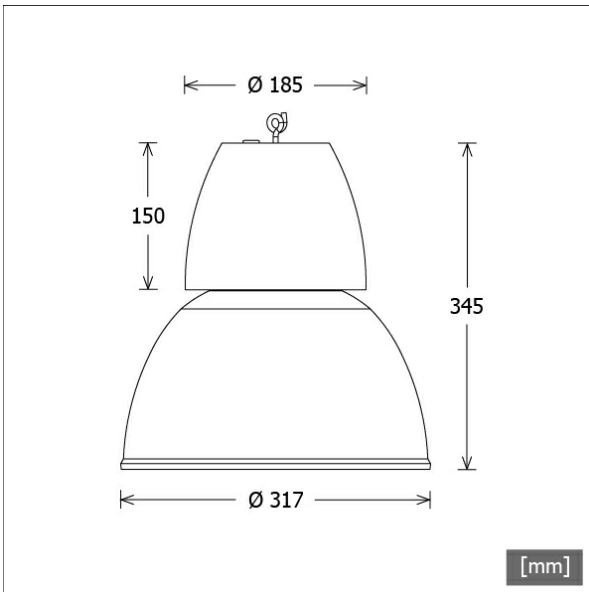

CAPL 300.3040.35

Farbe	Artikelnummer	EAN
silber	641663	4043544443007

Beschreibung

- Pendelleuchte für Warenpräsentation und Allgemeinbeleuchtung
- hohe Wartungsfreundlichkeit
- keine UV- und Wärmestrahlung
- Wärmemanagement mit Passivkühlung
- prismatischer Acrylglasreflektor mit Bajonettverschluss
- konusförmige Technikeinheit aus Polycarbonat
- InnenSpiegelreflektor aus Aluminium mit präziser symmetrischer Abstrahlcharakteristik für optimale Lichtausbeute und Entblendung
- Optional: Schutzglas mit Haltering für Innenreflektor
- Leuchte ausgestattet mit Schaukelhaken
- Abhängung separat bestellen
- Leuchte anschlussfertig mit Deckendose und Anschlussleitung schwarz (5000 mm, 3-adrig)
- Betriebsgerät (LED-Konverter) integriert

Abmessungen / Gewichte

Außendurchmesser	317 mm
Höhe	345 mm
Nettogewicht	2.79 kg
Bruttogewicht	3.34 kg

CAPL 300.3040.35

CAP 300 (1xLED 36W 840/4000K 3580lm 35°)

C0/C180 cd / 1000 lm

	C0	C90	C180	C270
0°	2441	2441	2441	2441
15°	1238	1238	1238	1238
30°	418	418	418	418
45°	3	3	3	3
60°	3	3	3	3
75°	0	0	0	0
90°	0	0	0	0
cd / 1000 lm				

Offset [m] Cone width [m] Illuminance [lx]

Offset [m]	Cone width [m]	Illuminance [lx]
3.0	1.62	970.8
6.0	3.24	242.7
9.0	4.86	107.9
12.0	6.48	60.7
15.0	8.10	38.8

η	LED
Efficiency	100 lm/W
Direct/Indirect	↓ 100% / ↑ 0%
System Power	36 W
UGR	X=4H, Y=8H
Reflection factors	70/50/20
UGR C0/C180	13.4
UGR C90/C270	13.4
CIE Flux Codes	99 100 100 100 100
Ra/CRI	>80