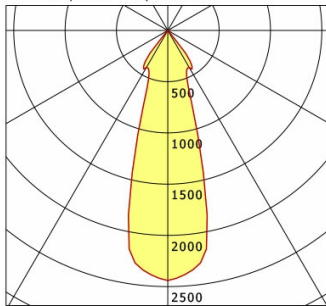

Standardoptionen

Sonderoptionen

Lichttechnik / Normen

Leuchtmittel	LED Spot / CRI 80 / 4000 K
EPREL Lichtquellen	851282
Lebensdauer	L90 B50 50.000 h L80 B50 100.000 h L80 B20 50.000 h
Systemleistung	36.0 W
Leuchten-Lichtstrom	3580 lm
Systemeffizienz	99.44 lm/W
Moduleffizienz	162.17 lm/W
UGR Klasse	≤16
Abstrahlwinkel	35°
Versorgungsspannung	220 - 240 V / 50 - 60 Hz
Schutzklasse	I
Schutzart	IP20

Abmessungen / Gewichte

Außendurchmesser	317 mm
Höhe	345 mm
Nettogewicht	2.79 kg
Bruttogewicht	3.34 kg

CAPL 300.3040.35

CAP 300 (1xLED 36W 840/4000K 3580lm 35°)

C0/C180 cd / 1000 lm

	C0	C90	C180	C270
0°	2441	2441	2441	2441
15°	1238	1238	1238	1238
30°	418	418	418	418
45°	3	3	3	3
60°	3	3	3	3
75°	0	0	0	0
90°	0	0	0	0
cd / 1000 lm				

Offset [m] Cone width [m] Illuminance [lx]

Offset [m]	Cone width [m]	Illuminance [lx]
3.0	1.62	970.8
6.0	3.24	242.7
9.0	4.86	107.9
12.0	6.48	60.7
15.0	8.10	38.8

η	LED
Efficiency	100 lm/W
Direct/Indirect	↓ 100% / ↑ 0%
System Power	36 W
UGR	X=4H, Y=8H
Reflection factors	70/50/20
UGR C0/C180	13.4
UGR C90/C270	13.4
CIE Flux Codes	99 100 100 100 100
Ra/CRI	>80