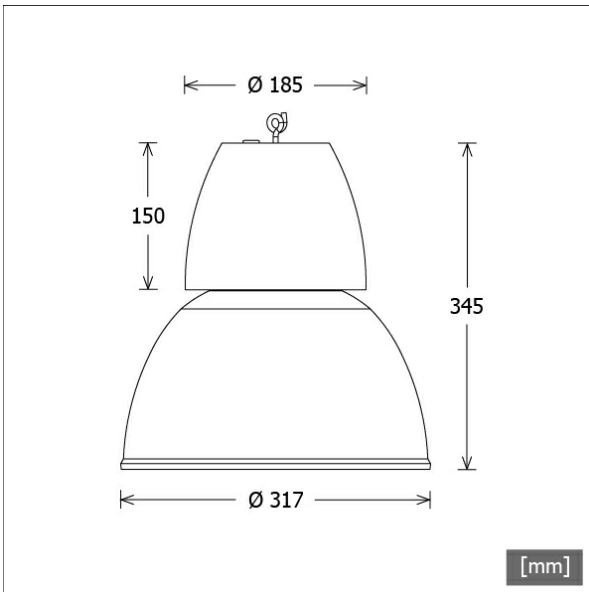

CAPL 300.3030.35

Farbe	Artikelnummer	EAN
silber	641655	4043544442925

Beschreibung

- Pendelleuchte für Warenpräsentation und Allgemeinbeleuchtung
- hohe Wartungsfreundlichkeit
- keine UV- und Wärmestrahlung
- Wärmemanagement mit Passivkühlung
- prismatischer Acrylglasreflektor mit Bajonettverschluss
- konusförmige Technikeinheit aus Polycarbonat
- InnenSpiegelreflektor aus Aluminium mit präziser symmetrischer Abstrahlcharakteristik für optimale Lichtausbeute und Entblendung
- Optional: Schutzglas mit Haltering für Innenreflektor
- Leuchte ausgestattet mit Schaukelhaken
- Abhängung separat bestellen
- Leuchte anschlussfertig mit Deckendose und Anschlussleitung schwarz (5000 mm, 3-adrig)
- Betriebsgerät (LED-Konverter) integriert

Abmessungen / Gewichte

Außendurchmesser	317 mm
Höhe	345 mm
Nettogewicht	2.79 kg
Bruttogewicht	3.34 kg

CAPL 300.3030.35

CAP 300 (1xLED 36W 830/3000K 3400lm 35 °)

C0/C180 cd / 1000 lm

	C0	C90	C180	C270
0°	2424	2424	2424	2424
15°	1252	1252	1252	1252
30°	419	419	419	419
45°	7	7	7	7
60°	3	3	3	3
75°	1	1	1	1
90°	0	0	0	0
cd / 1000 lm				

Offset [m] Cone width [m] Illuminance [lx]

Offset [m]	Cone width [m]	Illuminance [lx]
3.0	1.64	915.8
6.0	3.27	228.9
9.0	4.91	101.8
12.0	6.55	57.2
15.0	8.18	36.6

η	LED
Efficiency	95 lm/W
Direct/Indirect	↓ 100% / ↑ 0%
System Power	36 W
UGR	X=4H, Y=8H
Reflection factors	70/50/20
UGR C0/C180	12.9
UGR C90/C270	12.9
CIE Flux Codes	99 100 100 100 100
Ra/CRI	> 80