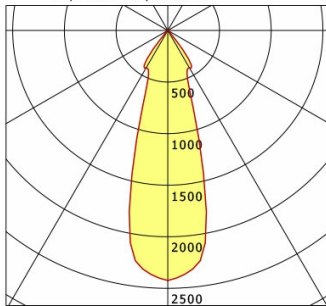

Standardoptionen

Sonderoptionen

Lichttechnik / Normen

Leuchtmittel	LED Spot / CRI 80 / 3000 K
EPREL Lichtquellen	851239
Lebensdauer	L90 B50 50.000 h L80 B50 100.000 h L80 B20 50.000 h
Systemleistung	36.0 W
Leuchten-Lichtstrom	3400 lm
Systemeffizienz	94.44 lm/W
Moduleffizienz	158.91 lm/W
UGR Klasse	≤16
Abstrahlwinkel	35°
Versorgungsspannung	220 - 240 V / 50 - 60 Hz
Schutzklasse	I
Schutzart	IP20

Abmessungen / Gewichte

Außendurchmesser	317 mm
Höhe	345 mm
Nettogewicht	2.79 kg
Bruttogewicht	3.34 kg

CAPL 300.3030.35

CAP 300 (1xLED 36W 830/3000K 3400lm 35 °)

C0/C180 cd / 1000 lm

	C0	C90	C180	C270
0°	2424	2424	2424	2424
15°	1252	1252	1252	1252
30°	419	419	419	419
45°	7	7	7	7
60°	3	3	3	3
75°	1	1	1	1
90°	0	0	0	0
cd / 1000 lm				

Offset [m] Cone width [m] Illuminance [lx]

Offset [m]	Cone width [m]	Illuminance [lx]
3.0	1.64	915.8
6.0	3.27	228.9
9.0	4.91	101.8
12.0	6.55	57.2
15.0	8.18	36.6

η	LED
Efficiency	95 lm/W
Direct/Indirect	↓ 100% / ↑ 0%
System Power	36 W
UGR	X=4H, Y=8H
Reflection factors	70/50/20
UGR C0/C180	12.9
UGR C90/C270	12.9
CIE Flux Codes	99 100 100 100 100
Ra/CRI	> 80