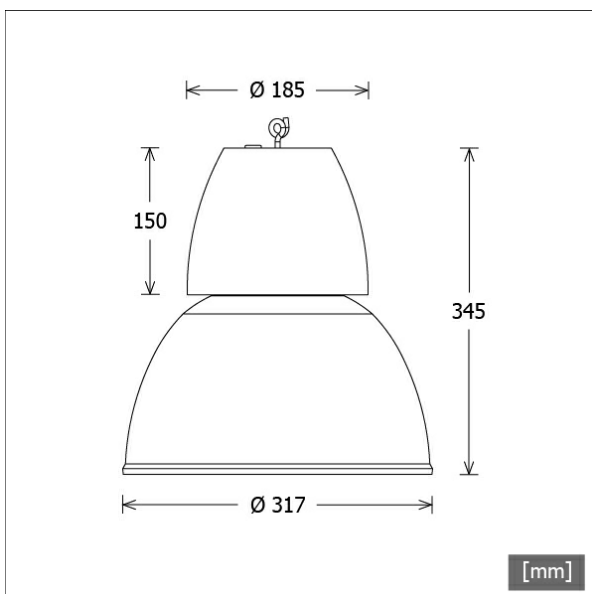

CAPL 300.3027.55

Farbe	Artikelnummer	EAN
silber	641649	4043544442864

Beschreibung

- Pendelleuchte für Warenpräsentation und Allgemeinbeleuchtung
- hohe Wartungsfreundlichkeit
- keine UV- und Wärmestrahlung
- Wärmemanagement mit Passivkühlung
- prismatischer Acrylglasreflektor mit Bajonettverschluss
- konusförmige Technikeinheit aus Polycarbonat
- InnenSpiegelreflektor aus Aluminium mit präziser symmetrischer Abstrahlcharakteristik für optimale Lichtausbeute und Entblendung
- Optional: Schutzglas mit Haltering für Innenreflektor
- Leuchte ausgestattet mit Schaukelhaken
- Abhängung separat bestellen
- Leuchte anschlussfertig mit Deckendose und Anschlussleitung schwarz (5000 mm, 3-adrig)
- Betriebsgerät (LED-Konverter) integriert

Abmessungen / Gewichte

Außendurchmesser	317 mm
Höhe	345 mm
Nettogewicht	2.79 kg
Bruttogewicht	3.34 kg

CAPL 300.3027.55

CAP 300 (1xLED 36W 827/2700K 3380lm 55 °)

C0/C180 cd / 1000 lm

	C0	C90	C180	C270
0°	1082	1082	1082	1082
15°	1050	1050	1050	1050
30°	536	536	536	536
45°	3	3	3	3
60°	3	3	3	3
75°	0	0	0	0
90°	0	0	0	0
cd / 1000 lm				

Offset [m] Cone width [m] Illuminance [lx]

Offset [m]	Cone width [m]	Illuminance [lx]
3.0	3.44	406.2
6.0	6.89	101.5
9.0	10.33	45.1
12.0	13.78	25.4
15.0	17.22	16.2

η	LED
Efficiency	94 lm/W
Direct/Indirect	↓ 100% / ↑ 0%
System Power	36 W
UGR	X=4H, Y=8H
Reflection factors	70/50/20
UGR C0/C180	13.8
UGR C90/C270	13.8
CIE Flux Codes	99 100 100 100 100
Ra/CRI	> 80