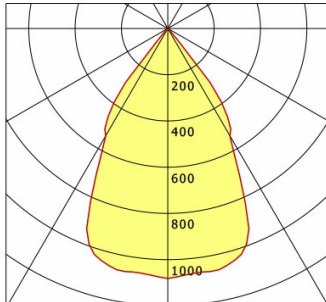

Standardoptionen

Sonderoptionen

Lichttechnik / Normen

Leuchtmittel	LED Spot / CRI 80 / 2700 K
Lebensdauer	L90 B50 50.000 h L80 B50 100.000 h L80 B20 50.000 h
Systemleistung	36.0 W
Leuchten-Lichtstrom	3380 lm
Systemeffizienz	93.88 lm/W
Moduleffizienz	147.42 lm/W
UGR Klasse	≤16
Abstrahlwinkel	55°
Versorgungsspannung	220 - 240 V / 50 - 60 Hz
Schutzklasse	I
Schutzart	IP20

Abmessungen / Gewichte

Außendurchmesser	317 mm
Höhe	345 mm
Nettogewicht	2.79 kg
Bruttogewicht	3.34 kg

CAPL 300.3027.55

CAP 300 (1xLED 36W 827/2700K 3380lm 55 °)

C0/C180 cd / 1000 lm

	C0	C90	C180	C270
0°	1082	1082	1082	1082
15°	1050	1050	1050	1050
30°	536	536	536	536
45°	3	3	3	3
60°	3	3	3	3
75°	0	0	0	0
90°	0	0	0	0
cd / 1000 lm				

Offset [m] Cone width [m] Illuminance [lx]

Offset [m]	Cone width [m]	Illuminance [lx]
3.0	3.44	406.2
6.0	6.89	101.5
9.0	10.33	45.1
12.0	13.78	25.4
15.0	17.22	16.2

η	LED
Efficiency	94 lm/W
Direct/Indirect	↓ 100% / ↑ 0%
System Power	36 W
UGR	X=4H, Y=8H
Reflection factors	70/50/20
UGR C0/C180	13.8
UGR C90/C270	13.8
CIE Flux Codes	99 100 100 100 100
Ra/CRI	> 80