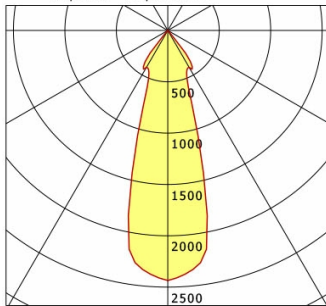

Standardoptionen

Sonderoptionen

Lichttechnik / Normen

Leuchtmittel	LED Spot / CRI 80 / 2700 K
Lebensdauer	L90 B50 50.000 h L80 B50 100.000 h L80 B20 50.000 h
Systemleistung	36.0 W
Leuchten-Lichtstrom	3240 lm
Systemeffizienz	90.00 lm/W
Moduleffizienz	147.42 lm/W
UGR Klasse	≤16
Abstrahlwinkel	35°
Versorgungsspannung	220 - 240 V / 50 - 60 Hz
Schutzklasse	I
Schutzart	IP20

Abmessungen / Gewichte

Außendurchmesser	317 mm
Höhe	345 mm
Nettogewicht	2.79 kg
Bruttogewicht	3.34 kg

CAPL 300.3027.35

CAP 300 (1xLED 36W 827/2700K 3240lm 35 °)

C0/C180 cd / 1000 lm

	C0	C90	C180	C270
0°	2436	2436	2436	2436
15°	1242	1242	1242	1242
30°	414	414	414	414
45°	3	3	3	3
60°	3	3	3	3
75°	0	0	0	0
90°	0	0	0	0
cd / 1000 lm				

Offset [m] Cone width [m] Illuminance [lx]

Offset [m]	Cone width [m]	Illuminance [lx]
3.0	1.62	876.8
6.0	3.25	219.2
9.0	4.87	97.4
12.0	6.50	54.8
15.0	8.12	35.1

η	LED
Efficiency	90 lm/W
Direct/Indirect	↓ 100% / ↑ 0%
System Power	36 W
UGR	X=4H, Y=8H
Reflection factors	70/50/20
UGR C0/C180	13.0
UGR C90/C270	13.0
CIE Flux Codes	99 100 100 100 100
Ra/CRI	> 80