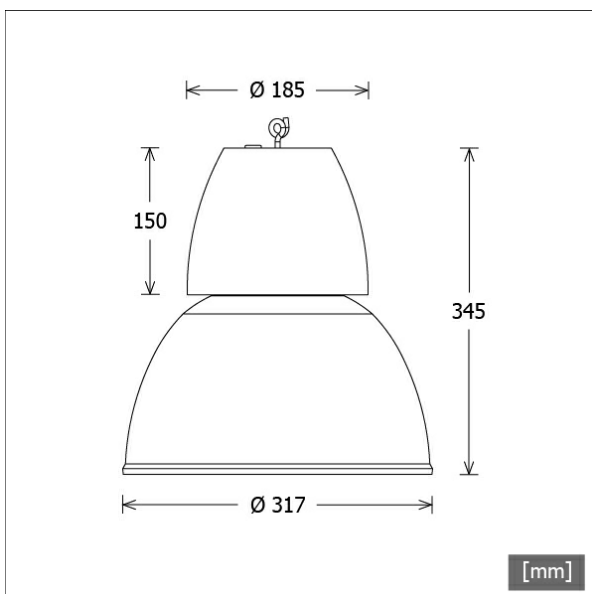

CAPL 300.3027.35

Farbe	Artikelnummer	EAN
silber	641647	4043544442840

Beschreibung

- Pendelleuchte für Warenpräsentation und Allgemeinbeleuchtung
- hohe Wartungsfreundlichkeit
- keine UV- und Wärmestrahlung
- Wärmemanagement mit Passivkühlung
- prismatischer Acrylglasreflektor mit Bajonettverschluss
- konusförmige Technikeinheit aus Polycarbonat
- InnenSpiegelreflektor aus Aluminium mit präziser symmetrischer Abstrahlcharakteristik für optimale Lichtausbeute und Entblendung
- Optional: Schutzglas mit Haltering für Innenreflektor
- Leuchte ausgestattet mit Schaukelhaken
- Abhängung separat bestellen
- Leuchte anschlussfertig mit Deckendose und Anschlussleitung schwarz (5000 mm, 3-adrig)
- Betriebsgerät (LED-Konverter) integriert

Abmessungen / Gewichte

Außendurchmesser	317 mm
Höhe	345 mm
Nettogewicht	2.79 kg
Bruttogewicht	3.34 kg

CAPL 300.3027.35

CAP 300 (1xLED 36W 827/2700K 3240lm 35 °)

C0/C180 cd / 1000 lm

	C0	C90	C180	C270
0°	2436	2436	2436	2436
15°	1242	1242	1242	1242
30°	414	414	414	414
45°	3	3	3	3
60°	3	3	3	3
75°	0	0	0	0
90°	0	0	0	0
cd / 1000 lm				

Offset [m] Cone width [m] Illuminance [lx]

Offset [m]	Cone width [m]	Illuminance [lx]
3.0	1.62	876.8
6.0	3.25	219.2
9.0	4.87	97.4
12.0	6.50	54.8
15.0	8.12	35.1

η	LED
Efficiency	90 lm/W
Direct/Indirect	↓ 100% / ↑ 0%
System Power	36 W
UGR	X=4H, Y=8H
Reflection factors	70/50/20
UGR C0/C180	13.0
UGR C90/C270	13.0
CIE Flux Codes	99 100 100 100 100
Ra/CRI	> 80