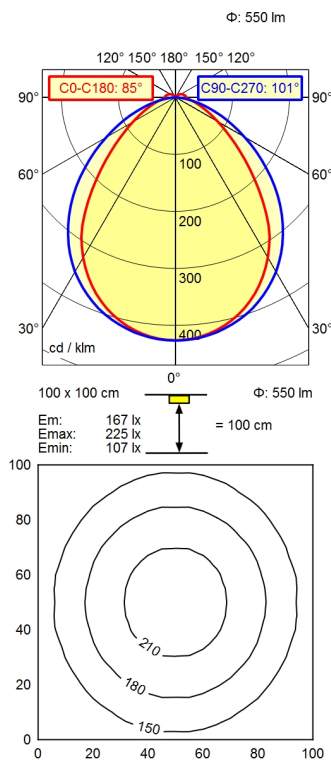

M12-A-5

Bestückung	LED
Betriebsgerät	ohne
Anschlussspannung	22-26 V, DC
Leistungsaufnahme	ca. 5 W
Lichtstrom	ca. 550 lm
Leuchtenlichtausbeute ¹⁾	ca. 110 lm/W
Lichtart/-farbe	neutralweiß
Farbtemperatur	ca. 5.000 K
Farbwiedergabe	Ra > 80
Lichtverteilung	direkt
Ausstrahlungswinkel	85° / 101°
Farbtoleranz	< 4 SDCM
Entblendung	Optik
Schutzart	IP 54
Schutzklasse	III
Lichtleistung	stufenlos dimmbar; IO-Link Bus
Schalter	extern
Gehäuse	Aluminium/Kunststoff; eloxiert, lackiert; aluminiumfarben (farblos eloxiert)
Abdeckung	Acryl (PMMA); satine
Gewicht	ca. 0,090; KG
Netzanschluss	Verbindungsstecker; M12-A-5
Bauform	Anbauversion
Befestigung	Leuchtenhalter
Gesamtlänge	A=195mm,Cmin=135mm,Cmax=180mm
Zierkontrast	natur Silber eloxal
Besonderheiten	IO-Link