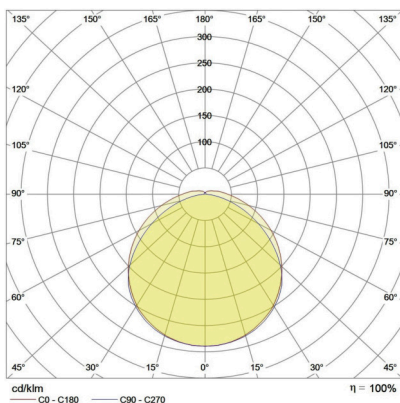

LICHTVERTEILUNGSKURVE

TECHNISCHE ZEICHNUNG

LICHTTECHNIK

Leuchtenlichtstrom	1.850 lm
Lichtfarbe	rot
Lichtausbeute	62 lm/W
Abstrahlwinkel	130°
Abstrahlcharakteristik	symmetrisch
Lichtaustritt	direkt
LED-Anzahl	120 Stück
Flickerfrei	ja
Bemessungsspitzenlichtstärke	535 cd
UGR quer (4H, 8H)	
UGR längs (4H, 8H)	
Farbtemperatur einstellbar	nein
Lichtstrom einstellbar	nein
Dimmbar	nein
Photobiologische Klasse	RG01
Mittlere Nutzlebensdauer [L80]	100.000 h
Nennlebensdauer [L80,B10]	50.000 h