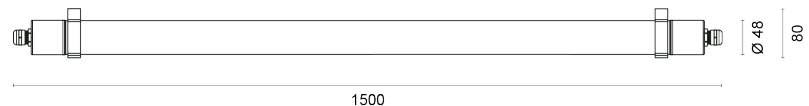

IndustryLUX TUBOLA

Art.-Nr.: 811515320017
EAN: 4260374013655

1500 RED | 30 W | rot

- durchgangsverdrahtete Feuchtraumleuchte mit Ambientbeleuchtung in ROT
- schnelle, werkzeuglose Installation mit flexiblen Quick-Snap-Montageclips
- perfekter Ersatz für alte Feuchtraumwannenleuchten

LICHTVERTEILUNGSKURVE

TECHNISCHE ZEICHNUNG

LICHTTECHNIK

Leuchtenlichtstrom	1.850 lm
Lichtfarbe	rot
Lichtausbeute	62 lm/W
Abstrahlwinkel	130°
Abstrahlcharakteristik	symmetrisch
Lichtaustritt	direkt
LED-Anzahl	120 Stück
Flickerfrei	ja
Bemessungsspitzenlichtstärke	535 cd
UGR quer (4H, 8H)	
UGR längs (4H, 8H)	
Farbtemperatur einstellbar	nein
Lichtstrom einstellbar	nein
Dimmbar	nein
Photobiologische Klasse	RG01
Mittlere Nutzlebensdauer [L80]	100.000 h
Nennlebensdauer [L80,B10]	50.000 h

MATERIAL

Gehäusematerial	PC
Gehäusefarbe	weiß
Material der Abdeckung	PC
Abdeckung	diffus
Glühdrahtprüfung	650 °C - 30 s

ABMESSUNG

Gewicht	1 kg
Länge x Durchmesser	1.500 x Ø48 mm
Höhe inkl. Befestigungsmaterial	80 mm