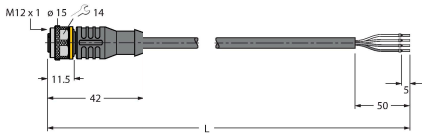

Montagezubehör

SMBPVA1

3056884

Montagewinkel, für PVA und PVD, Edelstahl, Set bestehend aus 2 Winkeln und Schrauben

SMBPVA2

3054451

Montagehalterung, für PVA und PVD, zur Montage auf 28 mm Rohren, 4 Halterungen im Lieferumfang enthalten (2 pro Sensor)

Anschlusszubehör

Maßbild

Typ

Ident-No.

RKC4.4T-2/TEL

6625013

Anschlussleitung, M12-Kupplung, gerade, 4-polig, Leitungslänge: 2 m, Mantelmaterial: PVC, schwarz; cULus-Zulassung

WKC4.4T-2/TEL

6625025

Anschlussleitung, M12-Kupplung, gewinkelt, 4-polig, Leitungslänge: 2 m, Mantelmaterial: PVC, schwarz; cULus-Zulassung