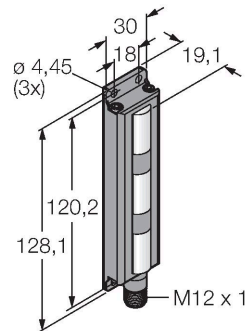

TL30FRGRQ

LED-Anzeige – Mehrfarbige Multifunktionsanzeige

Merkmale

- Schwarzes Kunststoffgehäuse
- Schutz gegen elektromagnetische und hochfrequente Störungen
- Schutzart IP65
- Stecker M12X1
- Farben: Rot (COL 1) / Grün (COL 2) / Rot (COL 3)
- Betriebsspannung: 18...30 VDC oder 24 VAC bei jeweils 45mA pro LED-Farbe
- Eingänge: PNP / NPN