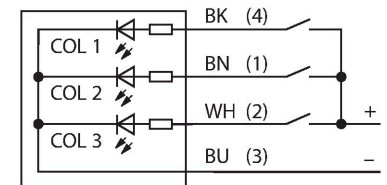

TL30FRGRQ

LED-Anzeige – Mehrfarbige Multifunktionsanzeige

Merkmale

- Schwarzes Kunststoffgehäuse
- Schutz gegen elektromagnetische und hochfrequente Störungen
- Schutzart IP65
- Stecker M12X1
- Farben: Rot (COL 1) / Grün (COL 2) / Rot (COL 3)
- Betriebsspannung: 18...30 VDC oder 24 VAC bei jeweils 45mA pro LED-Farbe
- Eingänge: PNP / NPN

Anschlussbild

Funktionsprinzip

Flache mehrfarbige Multifunktionsanzeige Robuste, kostengünstige und einfach zu montierende Mehrsegment-Anzeige. Beleuchtete Segmente für sichtbare Bedienerführung und Systemstatusanzeige. Darstellung von bis zu fünf Farben möglich. Geräte in Kompaktbauform, daher kein Steuergerät erforderlich. Keine Montage erforderlich. Das Anschlussbild zeigt eine PNP-Anschlusskonfiguration.

Technische Daten

Typ	TL30FRGRQ
Ident-No.	3018664
Signal- und Anzeigedaten	
Einsatzzweck	LED Anzeigeleuchte
Funktion	Signalsäule
Lichtart	Rot Grün Rot
Dimmbar	Nein
Elektrische Daten	
Betriebsspannung	18...30 VDC
DC Bemessungsbetriebsstrom	≤ 18 mA
Betriebsspannung	21...27 VAC
Eingangstyp	PNP
Ansprechzeit typisch	< 1 ms
Mechanische Daten	
Kaskadierbar	Nein
Bauform	Quader, TL30F
Abmessungen	128.1 x 30 x 19.1 mm
Gehäusewerkstoff	Aluminium, AL
Fensterwerkstoff	Acryl, diffus
Elektrischer Anschluss	Steckverbinder, M12 x 1
Umgebungstemperatur	-40...+50 °C
Schutzart	IP65
Tests/Zulassungen	
Zulassungen	CE

Anschlusszubehör

Maßbild

Typ

Ident-No.

RKC4.4T-2/TEL

6625013

Anschlussleitung, M12-Kupplung, gerade, 4-polig, Leitungslänge: 2 m, Mantelmaterial: PVC, schwarz; cULus-Zulassung

WKC4.4T-2/TEL