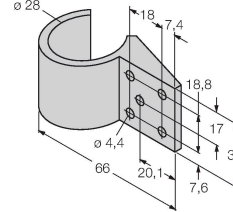

Technische Daten

Typ	TL30FRGRQ
Ident-No.	3018664
Signal- und Anzeigedaten	
Einsatzzweck	LED Anzeigeleuchte
Funktion	Signalsäule
Lichtart	Rot Grün Rot
Dimmbar	Nein
Elektrische Daten	
Betriebsspannung	18...30 VDC
DC Bemessungsbetriebsstrom	≤ 18 mA
Betriebsspannung	21...27 VAC
Eingangstyp	PNP
Ansprechzeit typisch	< 1 ms
Mechanische Daten	
Kaskadierbar	Nein
Bauform	Quader, TL30F
Abmessungen	128.1 x 30 x 19.1 mm
Gehäusewerkstoff	Aluminium, AL
Fensterwerkstoff	Acryl, diffus
Elektrischer Anschluss	Steckverbinder, M12 x 1
Umgebungstemperatur	-40...+50 °C
Schutzart	IP65
Tests/Zulassungen	
Zulassungen	CE

Montagezubehör

SMBPVA1

3056884

Montagewinkel, für PVA und PVD, Edelstahl, Set bestehend aus 2 Winkeln und Schrauben

SMBPVA2

3054451

Montagehalterung, für PVA und PVD, zur Montage auf 28 mm Rohren, 4 Halterungen im Lieferumfang enthalten (2 pro Sensor)

Anschlusszubehör

Maßbild

Typ

Ident-No.

RKC4.4T-2/TEL

6625013

Anschlussleitung, M12-Kupplung, gerade, 4-polig, Leitungslänge: 2 m, Mantelmaterial: PVC, schwarz; cULus-Zulassung

WKC4.4T-2/TEL

6625025

Anschlussleitung, M12-Kupplung, gewinkelt, 4-polig, Leitungslänge: 2 m, Mantelmaterial: PVC, schwarz; cULus-Zulassung