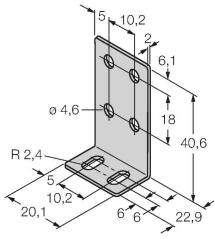

Technische Daten

Typ	TL30FRGRQ
Ident-No.	3018664
Signal- und Anzeigedaten	
Einsatzzweck	LED Anzeigeleuchte
Funktion	Signalsäule
Lichtart	Rot Grün Rot
Dimmbar	Nein
Elektrische Daten	
Betriebsspannung	18...30 VDC
DC Bemessungsbetriebsstrom	≤ 18 mA
Betriebsspannung	21...27 VAC
Eingangstyp	PNP
Ansprechzeit typisch	< 1 ms
Mechanische Daten	
Kaskadierbar	Nein
Bauform	Quader, TL30F
Abmessungen	128.1 x 30 x 19.1 mm
Gehäusewerkstoff	Aluminium, AL
Fensterwerkstoff	Acryl, diffus
Elektrischer Anschluss	Steckverbinder, M12 x 1
Umgebungstemperatur	-40...+50 °C
Schutzart	IP65
Tests/Zulassungen	
Zulassungen	CE

Montagezubehör

SMBPVA1

3056884

Montagewinkel, für PVA und PVD, Edelstahl, Set bestehend aus 2 Winkeln und Schrauben

SMBPVA2

3054451

Montagehalterung, für PVA und PVD, zur Montage auf 28 mm Rohren, 4 Halterungen im Lieferumfang enthalten (2 pro Sensor)

Anschlusszubehör

Maßbild

Typ

Ident-No.

RKC4.4T-2/TEL

6625013

Anschlussleitung, M12-Kupplung, gerade, 4-polig, Leitungslänge: 2 m, Mantelmaterial: PVC, schwarz; cULus-Zulassung

WKC4.4T-2/TEL

6625025

Anschlussleitung, M12-Kupplung, gewinkelt, 4-polig, Leitungslänge: 2 m, Mantelmaterial: PVC, schwarz; cULus-Zulassung