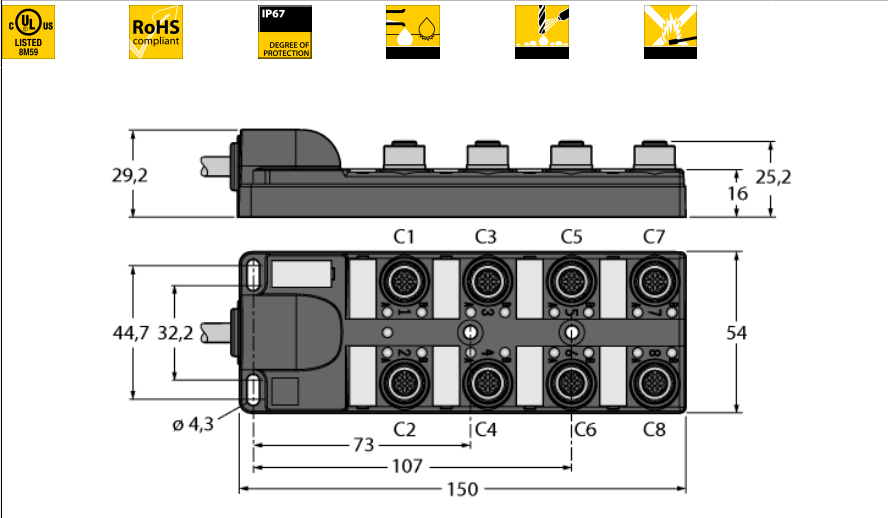

Passiver Aktuator-/Sensor-Verteiler M12 x 1
8-fach, mit fest angeschlossener Leitung
TB-8M12-4P2-3/TXL

- Gehäusematerial: Nylon
- Gehäusefarbe: schwarz
- Schutzart IP67
- RoHS-konform
- CE-konform
- LED (PNP-Schaltung)
- E/A-Steckplatz (Polzahl): 3-polig + PE

Schaltplan

Typenbezeichnung	TB-8M12-4P2-3/TXL
Ident-Nr.	100031431
Gehäuse	Kunststoff, PA, schwarz
Betriebsspannungsanzeige	LED, grün
Schaltzustandsanzeige	LED, gelb
Schaltfunktion	PNP
E/A-Steckplatz	M12 x 1
Polzahl	3+PE
Kontakte	Messing, CuZn, vergoldet
Kontaktträger	Kunststoff, PA, Schwarz
Dichtung	Kunststoff, FPM/FKM
Mechanische Lebensdauer	> 100 Steckzyklen
Sammelanschluss	Kabel
Leitungsdurchmesser	10mm
Leitungslänge	3 m
Leitungsmantel	PUR, Schwarz
Aderisolierung	PVC
Aderfarben	WH, GN, YE, GY, PK, RD, BK, VT
Aderfarben	BN, BU, GNYE
Aderquerschnitt	8 x 0.82 mm ²
Aderquerschnitt	3x 0.82 mm ²
Elektrische Eigenschaften bei +20 °C	
Bemessungsspannung	30VV
Strombelastbarkeit	2 A pro Signalkontakt, Summenstrom 6 A
Isolationswiderstand	≥ 10 ⁹ Ω
Durchgangswiderstand	≤ 5 mΩ
Mechanische und chemische Eigenschaften	
Biegeradius (ortsfeste Verlegung)	≥ 5 x Ø
Biegeradius (flexibler Einsatz)	≥ 15 x Ø
Umgebungstemperatur	
Umgebungstemperatur im ruhenden Zustand	-40...+85°C

Passiver Aktuator-/Sensor-Verteiler M12 x 1

8-fach, mit fest angeschlossener Leitung

TB-8M12-4P2-3/TXL

Belegungen

Steckplatz/Pin	C1/4	C2/4	C3/4	C4/4	C5/4	C6/4	C7/4	C8/4
M23 Flansch	1	2	3	4	5	6	7	8
Leitung	WH	GN	YE	GY	PK	RD	BK	VT

Zubehör

Ident.-Nr.	Bezeichnung	Beschreibung
6900197	CK12-0	Konfektionierbare M23-Kupplung, 12-polig, gerade
6931889	CS12-0	Konfektionierbare M23-Stecker, 12-polig, gerade
6625616	RKC5T-2-RSC5T/TXL	Aktuator-/Sensorleitung, M12-Kupplung auf M12-Stecker, gerade, 5-polig, 2m *
6936055	VS-M12-BK	Verschlussstopfen für M12-Kupplungen
8015002	KS9/20	Beschriftungsschilder