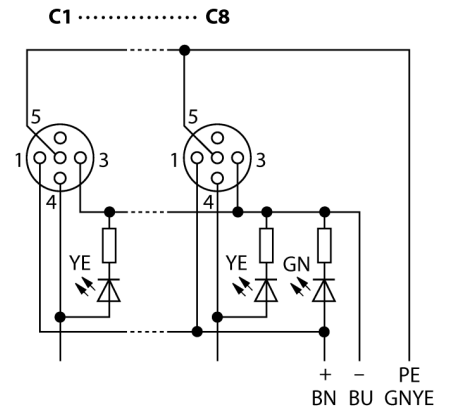

Passiver Aktuator-/Sensor-Verteiler M12 x 1
8-fach, mit fest angeschlossener Leitung
TB-8M12-4P2-3/TXL

- Gehäusematerial: Nylon
- Gehäusefarbe: schwarz
- Schutzart IP67
- RoHS-konform
- CE-konform
- LED (PNP-Schaltung)
- E/A-Steckplatz (Polzahl): 3-polig + PE

Schaltplan

Typenbezeichnung	TB-8M12-4P2-3/TXL
Ident-Nr.	100031431
Gehäuse	Kunststoff, PA, schwarz
Betriebsspannungsanzeige	LED, grün
Schaltzustandsanzeige	LED, gelb
Schaltfunktion	PNP
E/A-Steckplatz	M12 x 1
Polzahl	3+PE
Kontakte	Messing, CuZn, vergoldet
Kontaktträger	Kunststoff, PA, Schwarz
Dichtung	Kunststoff, FPM/FKM
Mechanische Lebensdauer	> 100 Steckzyklen
Sammelanschluss	Kabel
Leitungsdurchmesser	10mm
Leitungslänge	3 m
Leitungsmantel	PUR, Schwarz
Aderisolierung	PVC
Aderfarben	WH, GN, YE, GY, PK, RD, BK, VT
Aderfarben	BN, BU, GNYE
Aderquerschnitt	8 x 0.82 mm ²
Aderquerschnitt	3x 0.82 mm ²
Elektrische Eigenschaften bei +20 °C	
Bemessungsspannung	30VV
Strombelastbarkeit	2 A pro Signalkontakt, Summenstrom 6 A
Isolationswiderstand	≥ 10 ⁹ Ω
Durchgangswiderstand	≤ 5 mΩ
Mechanische und chemische Eigenschaften	
Biegeradius (ortsfeste Verlegung)	≥ 5 x Ø
Biegeradius (flexibler Einsatz)	≥ 15 x Ø
Umgebungstemperatur	
Umgebungstemperatur im ruhenden Zustand	-40...+85°C

Passiver Aktuator-/Sensor-Verteiler M12 x 1

8-fach, mit fest angeschlossener Leitung

TB-8M12-4P2-3/TXL

Belegungen

Steckplatz/Pin	C1/4	C2/4	C3/4	C4/4	C5/4	C6/4	C7/4	C8/4
M23 Flansch	1	2	3	4	5	6	7	8
Leitung	WH	GN	YE	GY	PK	RD	BK	VT

Versorgung C1-C8	24V	0V	PE
M23 Flansch	11	9 + 10	12
Leitung	BN	BU	GNYE

Lieferumfang

Artikel	Menge	Beschreibung
Verteiler	1	Passiver Aktuator-/Sensor-Verteiler
VS-M12-BK	2	Verschlussstopfen für M12-Kupplungen
KS9/20	9	Beschriftungsschilder