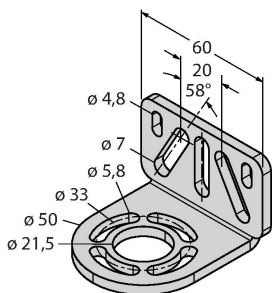

Montagewinkel, schwarz, Stahl,
für EZ-ARRAY und EZ-SCREEN
Standard 14 & 30 mm