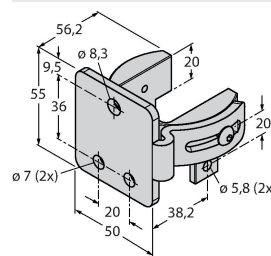

## Montagezubehör

EZA-MBK-11

3071470

Montagewinkel, schwarz, Stahl,  
für EZ-ARRAY und EZ-SCREEN  
Standard und Kaskade 14 & 30 mm

EZA-MBK-12

3071756

Montagewinkel, schwarz, Stahl,  
für EZ-ARRAY und EZ-SCREEN  
Standard und Kaskade 14 & 30 mm

EZA-MBK-20

3072587

Montagewinkel, schwarz, Stahl,  
für EZ-ARRAY und EZ-SCREEN  
Standard 14 & 30 mm