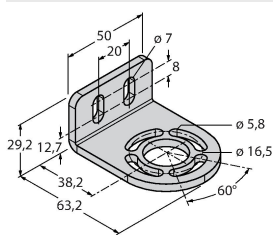

Technische Daten

Gehäusewerkstoff	Metall, AL, Gelber Polyester
Linse	Kunststoff, Acryl
Kaskadierbar	Nein
Elektrischer Anschluss	Kabel mit Steckverbinder, M12 x 1
Aderzahl	8
Umgebungstemperatur	0...+50 °C
Schutzart	IP65
Betriebsspannungsanzeige	LED, grün
Schaltzustandsanzeige	2-Farben-LED, rot
Tests/Zulassungen	
Vibrationsfestigkeit	10-55 Hz bei 0,35 mm
Schockprüfung	10 g bei 16 ms (6000 Zyklen)
Zulassungen	CE, cULus listed

Montagezubehör

EZA-MBK-11

3071470

Montagewinkel, schwarz, Stahl,
für EZ-ARRAY und EZ-SCREEN
Standard und Kaskade 14 & 30 mm

EZA-MBK-12

3071756