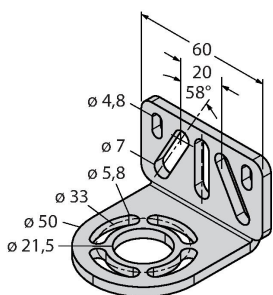

Montagewinkel, schwarz, Stahl,
für EZ-ARRAY und EZ-SCREEN
Standard 14 & 30 mm