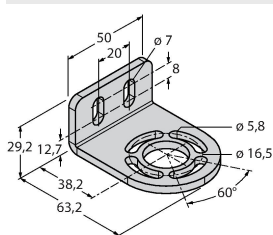

Technische Daten

Gehäusewerkstoff	Metall, AL, Gelber Polyester
Linse	Kunststoff, Acryl
Kaskadierbar	Nein
Elektrischer Anschluss	Kabel mit Steckverbinder, M12 x 1
Aderzahl	8
Umgebungstemperatur	0...+50 °C
Schutzart	IP65
Betriebsspannungsanzeige	LED, grün
Schaltzustandsanzeige	2-Farben-LED, rot
Tests/Zulassungen	
Vibrationsfestigkeit	10-55 Hz bei 0,35 mm
Schockprüfung	10 g bei 16 ms (6000 Zyklen)
Zulassungen	CE, cULus listed

Montagezubehör

EZA-MBK-11

3071470

Montagewinkel, schwarz, Stahl,
für EZ-ARRAY und EZ-SCREEN
Standard und Kaskade 14 & 30 mm

EZA-MBK-12

3071756