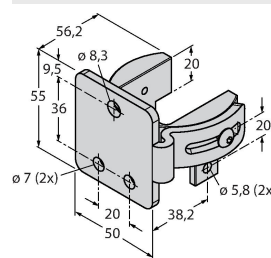

## Montagezubehör

EZA-MBK-11

3071470

Montagewinkel, schwarz, Stahl,  
für EZ-ARRAY und EZ-SCREEN  
Standard und Kaskade 14 & 30 mm

EZA-MBK-12

3071756

Montagewinkel, schwarz, Stahl,  
für EZ-ARRAY und EZ-SCREEN  
Standard und Kaskade 14 & 30 mm