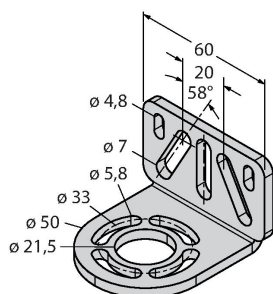

EZA-MBK-20

3072587

Montagewinkel, schwarz, Stahl, für EZ-ARRAY und EZ-SCREEN Standard 14 & 30 mm

Anschlusszubehör

Maßbild	Typ	Ident-No.	
	QDE-815D	3070883	Anschlussleitung für Sicherheitslichtvorhänge, PVC, gelb, Länge 4.57 m, Kupplung, M12 x 1, 8-polig
	QDE-825D	3070884	Anschlussleitung für Sicherheitslichtvorhänge, PVC, gelb, Länge 7.62 m, Kupplung, M12 x 1, 8-polig
	QDE-850D	3070885	Anschlussleitung für Sicherheitslichtvorhänge, PVC, gelb, Länge 15.3 m, Kupplung, M12 x 1, 8-polig
	QDE-875D	3071466	Anschlussleitung für Sicherheitslichtvorhänge, PVC, gelb, Länge 22.9 m, Kupplung, M12 x 1, 8-polig
	QDE-8100D	3071467	Anschlussleitung für Sicherheitslichtvorhänge, PVC, gelb, Länge 30.5 m, Kupplung, M12 x 1, 8-polig
	DEE2R-81D	3072205	Anschlusskabel, PVC, gelb, Länge: 0.31 m, Kupplung, M12 x 1, 8-polig, auf Stecker, M12 x 1, 8-polig
	DEE2R-83D	3072206	Anschlusskabel, PVC, gelb, Länge: 0.91 m, Kupplung, M12 x 1, 8-polig, auf Stecker, M12 x 1, 8-polig
	DEE2R-88D_	3072635	Anschlusskabel, PVC, gelb, Länge: 2.44 m, Kupplung, M12 x 1, 8-polig, auf Stecker, M12 x 1, 8-polig
	DEE2R-815D	3072207	Anschlusskabel, PVC, gelb, Länge: 4.57 m, Kupplung, M12 x 1, 8-polig, auf Stecker, M12 x 1, 8-polig
	DEE2R-825D	3072208	Anschlusskabel, PVC, gelb, Länge: 7.62 m, Kupplung, M12 x 1, 8-polig, auf Stecker, M12 x 1, 8-polig
	DEE2R-850D	3072209	Anschlusskabel, PVC, gelb, Länge: 15.2 m, Kupplung, M12 x 1, 8-polig, auf Stecker, M12 x 1, 8-polig
	DEE2R-875D	3072210	Anschlusskabel, PVC, gelb, Länge: 22.9 m, Kupplung, M12 x 1, 8-polig, auf Stecker, M12 x 1, 8-polig
	DEE2R-8100D	3072211	Anschlusskabel, PVC, gelb, Länge: 30.5 m, Kupplung, M12 x 1, 8-polig, auf Stecker, M12 x 1, 8-polig
	CSB-M1280M1280	3075375	Y-Verteiler, PVC, gelb mit Stecker, M12 x 1, 8-polig auf 2 x 0.3 m Kabel, PVC, gelb, mit Kupplung, M12 x 1, 8-polig
	CSB-M1281M1281	3073252	Y-Verteiler, PVC, gelb, Länge: 0.3 m mit Stecker, M12 x 1, 8-polig auf 2 x 0.3 m Kabel, PVC, gelb, mit Kupplung, M12 x 1, 8-polig
	CSB-M1288M1281	3073253	Y-Verteiler, PVC, gelb, Länge: 2.5 m mit Stecker, M12 x 1, 8-polig auf 2 x 0.3 m Kabel, PVC, gelb, mit Kupplung, M12 x 1, 8-polig
	CSB-M12815M1281	3073254	Y-Verteiler, PVC, gelb, Länge: 4.6 m mit Stecker, M12 x 1, 8-polig auf 2 x 0.3 m