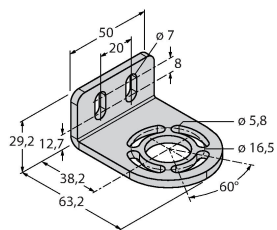

Technische Daten

Mechanische Daten	
Bauform	Quader, EZ-Screen
Abmessungen	45 x 36 x 821 mm
Gehäusewerkstoff	Metall, AL, Gelber Polyester
Linse	Kunststoff, Acryl
Kaskadierbar	Nein
Elektrischer Anschluss	Kabel mit Steckverbinder, M12 x 1
Aderzahl	8
Umgebungstemperatur	0...+50 °C
Schutzart	IP65
Betriebsspannungsanzeige	LED, grün
Schaltzustandsanzeige	2-Farben-LED, rot
Tests/Zulassungen	
Vibrationsfestigkeit	10-55 Hz bei 0,35 mm
Schockprüfung	10 g bei 16 ms (6000 Zyklen)
Zulassungen	CE, cULus listed

Funktionsprinzip

Der hochauflösende Personenschutz-Sicherheitslichtvorhang besteht aus Sender und Empfänger. Da das System optisch synchronisiert wird, ist keine Verdrahtung zwischen der Sende- und Empfangseinheit erforderlich. Die Sicherheitsschaltgänge des Empfängers werden direkt mit einem Lastrelais verbunden und bewirken den sofortigen Stopp des gefährlichen Maschinenzyklus. Über die zweikanalige Überwachung des Schaltgerätes und den diversitär redundanten Aufbau, bei dem zwei Prozessoren eine gegenseitige Kontrolle bewirken, wird die Personenschutzart Typ 4 nach IEC 61496 erfüllt.

Montagezubehör

EZA-MBK-11

3071470

Montagewinkel, schwarz, Stahl, für EZ-ARRAY und EZ-SCREEN Standard und Kaskade 14 & 30 mm

EZA-MBK-12

3071756