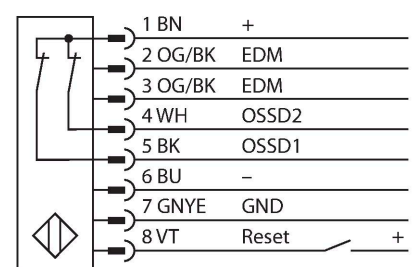

SLSP30-750P88

Personenschutz Lichtvorhang – Sender/Empfänger Paar

Technische Daten

Typ	SLSP30-750P88
Ident-No.	3073964
Optische Daten	
Funktion	Lichtvorhang
Lichtart	IR
Wellenlänge	950 nm
Optische Auflösung	30 mm
Reichweite	100...18000 mm
Überwachungsfeldhöhe	750 mm
Anzahl der Strahlen	50
Mit Mutingfunktion	Nein
Scan Code	Einstellbar
Elektrische Daten	
Betriebsspannung	20...28 VDC
Restwelligkeit	< 10 % U _{ss}
DC Bemessungsbetriebsstrom	≤ 375 mA
Leerlaufstrom	≤ 275 mA
max. Ausgangsstrom sicherer Ausgang	0.5 mA
Kurzschlusschutz	ja
Verpolungsschutz	ja
Ausgangsfunktion	2 x Öffner, 2 x PNP
Stromausgang	0...500 mA
Anzahl der sicheren Halbleiter-Ausgänge	2
Ansprechzeit typisch	< 17 ms
Mit Wiederanlaufsperr	Ja
Ausblendung möglich	Ja

Anschlussbild

Technische Daten

Mechanische Daten	
Bauform	Quader, EZ-Screen
Abmessungen	45 x 36 x 821 mm
Gehäusewerkstoff	Metall, AL, Gelber Polyester
Linse	Kunststoff, Acryl
Kaskadierbar	Nein
Elektrischer Anschluss	Kabel mit Steckverbinder, M12 x 1
Aderzahl	8
Umgebungstemperatur	0...+50 °C
Schutzart	IP65
Betriebsspannungsanzeige	LED, grün
Schaltzustandsanzeige	2-Farben-LED, rot
Tests/Zulassungen	
Vibrationsfestigkeit	10-55 Hz bei 0,35 mm
Schockprüfung	10 g bei 16 ms (6000 Zyklen)
Zulassungen	CE, cULus listed

Funktionsprinzip

Der hochauflösende Personenschutz-Sicherheitslichtvorhang besteht aus Sender und Empfänger. Da das System optisch synchronisiert wird, ist keine Verdrahtung zwischen der Sende- und Empfangseinheit erforderlich. Die Sicherheitsschaltgänge des Empfängers werden direkt mit einem Lastrelais verbunden und bewirken den sofortigen Stopp des gefährlichen Maschinenzyklus. Über die zweikanalige Überwachung des Schaltgerätes und den diversitär redundanten Aufbau, bei dem zwei Prozessoren eine gegenseitige Kontrolle bewirken, wird die Personenschutzart Typ 4 nach IEC 61496 erfüllt.