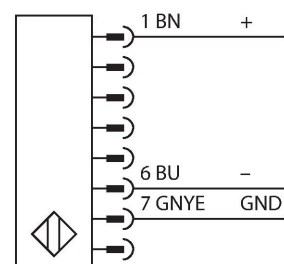

SLSP30-750P88

Personenschutz Lichtvorhang – Sender/Empfänger Paar

Technische Daten

Typ	SLSP30-750P88
Ident-No.	3073964
Optische Daten	
Funktion	Lichtvorhang
Lichtart	IR
Wellenlänge	950 nm
Optische Auflösung	30 mm
Reichweite	100...18000 mm
Überwachungsfeldhöhe	750 mm
Anzahl der Strahlen	50
Mit Mutingfunktion	Nein
Scan Code	Einstellbar
Elektrische Daten	
Betriebsspannung	20...28 VDC
Restwelligkeit	< 10 % U _{ss}
DC Bemessungsbetriebsstrom	≤ 375 mA
Leerlaufstrom	≤ 275 mA
max. Ausgangsstrom sicherer Ausgang	0.5 mA
Kurzschlusschutz	ja
Verpolungsschutz	ja
Ausgangsfunktion	2 x Öffner, 2 x PNP
Stromausgang	0...500 mA
Anzahl der sicheren Halbleiter-Ausgänge	2
Ansprechzeit typisch	< 17 ms
Mit Wiederanlaufsperr	Ja
Ausblendung möglich	Ja

Merkmale

- Sender mit Stecker M12 x 1, 8-polig
- Empfänger mit Stecker M12 x 1, 8-polig
- Blanking Funktion
- Schutzart IP65
- Einstellung über DIP-Schalter
- Betriebsspannung 24 VDC +-15%
- Auflösung 30 mm
- Überwachungsfeldhöhe 750 mm
- Bei jedem Gerät sind zwei Haltewinkel EZA-MBK-11 im Lieferumfang enthalten, bei Gerätelängen ab 900 mm ein zusätzlicher Haltewinkel EZA-MBK-12

Anschlussbild

Technische Daten

Mechanische Daten	
Bauform	Quader, EZ-Screen
Abmessungen	45 x 36 x 821 mm
Gehäusewerkstoff	Metall, AL, Gelber Polyester
Linse	Kunststoff, Acryl
Kaskadierbar	Nein
Elektrischer Anschluss	Kabel mit Steckverbinder, M12 x 1
Aderzahl	8
Umgebungstemperatur	0...+50 °C
Schutzart	IP65
Betriebsspannungsanzeige	LED, grün
Schaltzustandsanzeige	2-Farben-LED, rot
Tests/Zulassungen	
Vibrationsfestigkeit	10-55 Hz bei 0,35 mm
Schockprüfung	10 g bei 16 ms (6000 Zyklen)
Zulassungen	CE, cULus listed