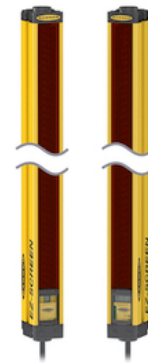

SLSP30-750P88

Personenschutz Lichtvorhang – Sender/Empfänger Paar

Technische Daten

Typ	SLSP30-750P88
Ident-No.	3073964
Optische Daten	
Funktion	Lichtvorhang
Lichtart	IR
Wellenlänge	950 nm
Optische Auflösung	30 mm
Reichweite	100...18000 mm
Überwachungsfeldhöhe	750 mm
Anzahl der Strahlen	50
Mit Mutingfunktion	Nein
Scan Code	Einstellbar
Elektrische Daten	
Betriebsspannung	20...28 VDC
Restwelligkeit	< 10 % U _{ss}
DC Bemessungsbetriebsstrom	≤ 375 mA
Leerlaufstrom	≤ 275 mA
max. Ausgangsstrom sicherer Ausgang	0.5 mA
Kurzschlusschutz	ja
Verpolungsschutz	ja
Ausgangsfunktion	2 x Öffner, 2 x PNP
Stromausgang	0...500 mA
Anzahl der sicheren Halbleiter-Ausgänge	2
Ansprechzeit typisch	< 17 ms
Mit Wiederanlaufsperr	Ja
Ausblendung möglich	Ja

Merkmale

- Sender mit Stecker M12 x 1, 8-polig
- Empfänger mit Stecker M12 x 1, 8-polig
- Blanking Funktion
- Schutzart IP65
- Einstellung über DIP-Schalter
- Betriebsspannung 24 VDC +-15%
- Auflösung 30 mm
- Überwachungsfeldhöhe 750 mm
- Bei jedem Gerät sind zwei Haltewinkel EZA-MBK-11 im Lieferumfang enthalten, bei Gerätelängen ab 900 mm ein zusätzlicher Haltewinkel EZA-MBK-12

Funktionsprinzip

Der hochauflösende Personenschutz-Sicherheitslichtvorhang besteht aus Sender und Empfänger. Da das System optisch synchronisiert wird, ist keine Verdrahtung zwischen der Sende- und Empfangseinheit erforderlich. Die Sicherheitsschaltgänge des Empfängers werden direkt mit einem Lastrelais verbunden und bewirken den sofortigen Stopp des gefährlichen Maschinenzyklus. Über die zweikanalige Überwachung des Schaltgerätes und den diversitär redundanten Aufbau, bei dem zwei Prozessoren eine gegenseitige Kontrolle bewirken, wird die Personenschutzart Typ 4 nach IEC 61496 erfüllt.