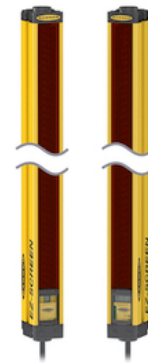

### Technische Daten

Typ	SLSP30-300P88
Ident-No.	3073961
<b>Optische Daten</b>	
Funktion	Lichtvorhang
Lichtart	IR
Wellenlänge	950 nm
Optische Auflösung	30 mm
Reichweite	100...18000 mm
Überwachungsfeldhöhe	300 mm
Anzahl der Strahlen	20
Mit Mutingfunktion	Nein
Scan Code	Einstellbar
<b>Elektrische Daten</b>	
Betriebsspannung	20...28 VDC
Restwelligkeit	< 10 % U <sub>ss</sub>
DC Bemessungsbetriebsstrom	≤ 375 mA
Leerlaufstrom	≤ 275 mA
max. Ausgangsstrom sicherer Ausgang	0.5 mA
Kurzschlusschutz	ja
Verpolungsschutz	ja
Ausgangsfunktion	2 x Öffner, 2 x PNP
Stromausgang	0...500 mA
Anzahl der sicheren Halbleiter-Ausgänge	2
Ansprechzeit typisch	< 11 ms
Mit Wiederanlaufsperr	Ja
Ausblendung möglich	Ja

### Merkmale

- Sender mit Stecker M12 x 1, 8-polig
- Empfänger mit Stecker M12 x 1, 8-polig
- Blanking Funktion
- Schutzart IP65
- Einstellung über DIP-Schalter
- Betriebsspannung 24 VDC +-15%
- Auflösung 30 mm
- Überwachungsfeldhöhe 300 mm
- Bei jedem Gerät sind zwei Haltwinkel EZA-MBK-11 im Lieferumfang enthalten, bei Gerätelängen ab 900 mm ein zusätzlicher Haltwinkel EZA-MBK-12