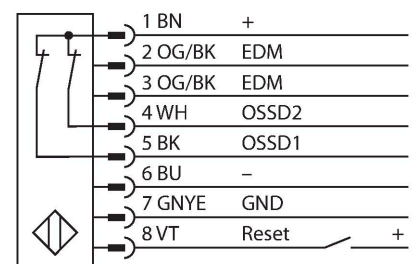

## Personenschutz Lichtvorhang – Sender/Empfänger Paar

### Technische Daten

Typ	SLSP30-300P88
Ident-No.	3073961
<b>Optische Daten</b>	
Funktion	Lichtvorhang
Lichtart	IR
Wellenlänge	950 nm
Optische Auflösung	30 mm
Reichweite	100...18000 mm
Überwachungsfeldhöhe	300 mm
Anzahl der Strahlen	20
Mit Mutingfunktion	Nein
Scan Code	Einstellbar
<b>Elektrische Daten</b>	
Betriebsspannung	20...28 VDC
Restwelligkeit	< 10 % U <sub>ss</sub>
DC Bemessungsbetriebsstrom	≤ 375 mA
Leerlaufstrom	≤ 275 mA
max. Ausgangsstrom sicherer Ausgang	0.5 mA
Kurzschlusschutz	ja
Verpolungsschutz	ja
Ausgangsfunktion	2 x Öffner, 2 x PNP
Stromausgang	0...500 mA
Anzahl der sicheren Halbleiter-Ausgänge	2
Ansprechzeit typisch	< 11 ms
Mit Wiederanlaufsperr	Ja
Ausblendung möglich	Ja

### Merkmale

- Sender mit Stecker M12 x 1, 8-polig
- Empfänger mit Stecker M12 x 1, 8-polig
- Blanking Funktion
- Schutzart IP65
- Einstellung über DIP-Schalter
- Betriebsspannung 24 VDC +-15%
- Auflösung 30 mm
- Überwachungsfeldhöhe 300 mm
- Bei jedem Gerät sind zwei Haltwinkel EZA-MBK-11 im Lieferumfang enthalten, bei Gerätelängen ab 900 mm ein zusätzlicher Haltwinkel EZA-MBK-12

## Technische Daten

Mechanische Daten	
Bauform	Quader, EZ-Screen
Abmessungen	45 x 36 x 372 mm
Gehäusewerkstoff	Metall, AL, Gelber Polyester
Linse	Kunststoff, Acryl
Kaskadierbar	Nein
Elektrischer Anschluss	Kabel mit Steckverbinder, M12 x 1
Aderzahl	8
Umgebungstemperatur	0...+50 °C
Schutzart	IP65
Betriebsspannungsanzeige	LED, grün
Schaltzustandsanzeige	2-Farben-LED, rot
Tests/Zulassungen	
Vibrationsfestigkeit	10-55 Hz bei 0,35 mm
Schockprüfung	10 g bei 16 ms (6000 Zyklen)
Zulassungen	CE, cULus listed