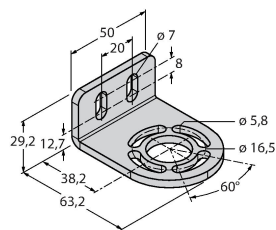

Technische Daten

Mechanische Daten	
Bauform	Quader, EZ-Screen
Abmessungen	45 x 36 x 372 mm
Gehäusewerkstoff	Metall, AL, Gelber Polyester
Linse	Kunststoff, Acryl
Kaskadierbar	Nein
Elektrischer Anschluss	Kabel mit Steckverbinder, M12 x 1
Aderzahl	8
Umgebungstemperatur	0...+50 °C
Schutzart	IP65
Betriebsspannungsanzeige	LED, grün
Schaltzustandsanzeige	2-Farben-LED, rot
Tests/Zulassungen	
Vibrationsfestigkeit	10-55 Hz bei 0,35 mm
Schockprüfung	10 g bei 16 ms (6000 Zyklen)
Zulassungen	CE, cULus listed

Funktionsprinzip

Der hochauflösende Personenschutz-Sicherheitslichtvorhang besteht aus Sender und Empfänger. Da das System optisch synchronisiert wird, ist keine Verdrahtung zwischen der Sende- und Empfangseinheit erforderlich. Die Sicherheitsschaltausgänge des Empfängers werden direkt mit einem Lastrelais verbunden und bewirken den sofortigen Stopp des gefährlichen Maschinenzyklus. Über die zweikanalige Überwachung des Schaltgerätes und den diversitär redundanten Aufbau, bei dem zwei Prozessoren eine gegenseitige Kontrolle bewirken, wird die Personenschutzart Typ 4 nach IEC 61496 erfüllt.

Montagezubehör

EZA-MBK-11

3071470

Montagewinkel, schwarz, Stahl, für EZ-ARRAY und EZ-SCREEN Standard und Kaskade 14 & 30 mm

EZA-MBK-12

3071756