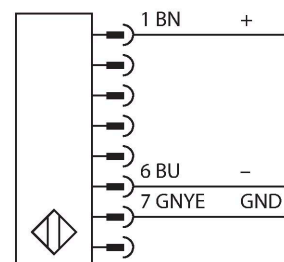

## Personenschutz Lichtvorhang – Sender/Empfänger Paar

### Technische Daten

Typ	SLSP30-300P88
Ident-No.	3073961
<b>Optische Daten</b>	
Funktion	Lichtvorhang
Lichtart	IR
Wellenlänge	950 nm
Optische Auflösung	30 mm
Reichweite	100...18000 mm
Überwachungsfeldhöhe	300 mm
Anzahl der Strahlen	20
Mit Mutingfunktion	Nein
Scan Code	Einstellbar
<b>Elektrische Daten</b>	
Betriebsspannung	20...28 VDC
Restwelligkeit	< 10 % U <sub>ss</sub>
DC Bemessungsbetriebsstrom	≤ 375 mA
Leerlaufstrom	≤ 275 mA
max. Ausgangsstrom sicherer Ausgang	0.5 mA
Kurzschlusschutz	ja
Verpolungsschutz	ja
Ausgangsfunktion	2 x Öffner, 2 x PNP
Stromausgang	0...500 mA
Anzahl der sicheren Halbleiter-Ausgänge	2
Ansprechzeit typisch	< 11 ms
Mit Wiederanlaufsperr	Ja
Ausblendung möglich	Ja

### Merkmale

- Sender mit Stecker M12 x 1, 8-polig
- Empfänger mit Stecker M12 x 1, 8-polig
- Blanking Funktion
- Schutzart IP65
- Einstellung über DIP-Schalter
- Betriebsspannung 24 VDC +-15%
- Auflösung 30 mm
- Überwachungsfeldhöhe 300 mm
- Bei jedem Gerät sind zwei Haltwinkel EZA-MBK-11 im Lieferumfang enthalten, bei Gerätelängen ab 900 mm ein zusätzlicher Haltwinkel EZA-MBK-12

## Technische Daten

Mechanische Daten	
Bauform	Quader, EZ-Screen
Abmessungen	45 x 36 x 372 mm
Gehäusewerkstoff	Metall, AL, Gelber Polyester
Linse	Kunststoff, Acryl
Kaskadierbar	Nein
Elektrischer Anschluss	Kabel mit Steckverbinder, M12 x 1
Aderzahl	8
Umgebungstemperatur	0...+50 °C
Schutzart	IP65
Betriebsspannungsanzeige	LED, grün
Schaltzustandsanzeige	2-Farben-LED, rot
Tests/Zulassungen	
Vibrationsfestigkeit	10-55 Hz bei 0,35 mm
Schockprüfung	10 g bei 16 ms (6000 Zyklen)
Zulassungen	CE, cULus listed