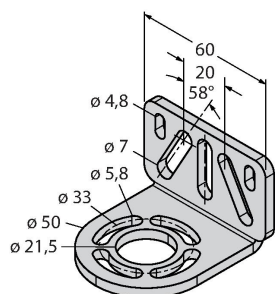

## Technische Daten

Mechanische Daten	
Bauform	Quader, EZ-Screen
Abmessungen	45 x 36 x 372 mm
Gehäusewerkstoff	Metall, AL, Gelber Polyester
Linse	Kunststoff, Acryl
Kaskadierbar	Nein
Elektrischer Anschluss	Kabel mit Steckverbinder, M12 x 1
Aderzahl	8
Umgebungstemperatur	0...+50 °C
Schutzart	IP65
Betriebsspannungsanzeige	LED, grün
Schaltzustandsanzeige	2-Farben-LED, rot
Tests/Zulassungen	
Vibrationsfestigkeit	10-55 Hz bei 0,35 mm
Schockprüfung	10 g bei 16 ms (6000 Zyklen)
Zulassungen	CE, cULus listed

## Montagezubehör

EZA-MBK-11

3071470

Montagewinkel, schwarz, Stahl, für EZ-ARRAY und EZ-SCREEN Standard und Kaskade 14 & 30 mm

EZA-MBK-12

3071756

Montagewinkel, schwarz, Stahl, für EZ-ARRAY und EZ-SCREEN Standard und Kaskade 14 & 30 mm

EZA-MBK-20

3072587

Montagewinkel, schwarz, Stahl, für EZ-ARRAY und EZ-SCREEN Standard 14 & 30 mm