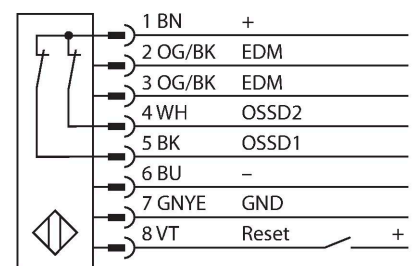

## Personenschutz Lichtvorhang – Sender/Empfänger Paar

### Technische Daten

Typ	SLSP30-1800P88
Ident-No.	3073971
<b>Optische Daten</b>	
Funktion	Lichtvorhang
Lichtart	IR
Wellenlänge	950 nm
Optische Auflösung	30 mm
Reichweite	100...18000 mm
Überwachungsfeldhöhe	1800 mm
Anzahl der Strahlen	120
Mit Mutingfunktion	Nein
Scan Code	Einstellbar
<b>Elektrische Daten</b>	
Betriebsspannung	20...28 VDC
Restwelligkeit	< 10 % U <sub>ss</sub>
DC Bemessungsbetriebsstrom	≤ 375 mA
Leerlaufstrom	≤ 275 mA
max. Ausgangsstrom sicherer Ausgang	0.5 mA
Kurzschlusschutz	ja
Verpolungsschutz	ja
Ausgangsfunktion	2 x Öffner, 2 x PNP
Stromausgang	0...500 mA
Anzahl der sicheren Halbleiter-Ausgänge	2
Ansprechzeit typisch	< 32 ms
Mit Wiederanlaufsperr	Ja
Ausblendung möglich	Ja

### Merkmale

- Sender mit Stecker M12 x 1, 8-polig
- Empfänger mit Stecker M12 x 1, 8-polig
- Blanking Funktion
- Schutzart IP65
- Einstellung über DIP-Schalter
- Betriebsspannung 24 VDC +-15%
- Auflösung 30 mm
- Überwachungsfeldhöhe 1800 mm
- Bei jedem Gerät sind zwei Haltewinkel EZA-MBK-11 im Lieferumfang enthalten, bei Gerätelängen ab 900 mm ein zusätzlicher Haltewinkel EZA-MBK-12

## Technische Daten

Mechanische Daten	
Bauform	Quader, EZ-Screen
Abmessungen	45 x 36 x 1869 mm
Gehäusewerkstoff	Metall, AL, Gelber Polyester
Linse	Kunststoff, Acryl
Kaskadierbar	Nein
Elektrischer Anschluss	Kabel mit Steckverbinder, M12 x 1
Aderzahl	8
Umgebungstemperatur	0...+50 °C
Schutzart	IP65
Betriebsspannungsanzeige	LED, grün
Schaltzustandsanzeige	2-Farben-LED, rot
Tests/Zulassungen	
Vibrationsfestigkeit	10-55 Hz bei 0,35 mm
Schockprüfung	10 g bei 16 ms (6000 Zyklen)
Zulassungen	CE, cULus listed