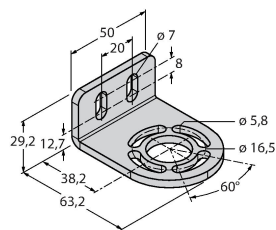

Technische Daten

Mechanische Daten	
Bauform	Quader, EZ-Screen
Abmessungen	45 x 36 x 1869 mm
Gehäusewerkstoff	Metall, AL, Gelber Polyester
Linse	Kunststoff, Acryl
Kaskadierbar	Nein
Elektrischer Anschluss	Kabel mit Steckverbinder, M12 x 1
Aderzahl	8
Umgebungstemperatur	0...+50 °C
Schutzart	IP65
Betriebsspannungsanzeige	LED, grün
Schaltzustandsanzeige	2-Farben-LED, rot
Tests/Zulassungen	
Vibrationsfestigkeit	10-55 Hz bei 0,35 mm
Schockprüfung	10 g bei 16 ms (6000 Zyklen)
Zulassungen	CE, cULus listed

Funktionsprinzip

Der hochauflösende Personenschutz-Sicherheitslichtvorhang besteht aus Sender und Empfänger. Da das System optisch synchronisiert wird, ist keine Verdrahtung zwischen der Sende- und Empfangseinheit erforderlich. Die Sicherheitsschaltausgänge des Empfängers werden direkt mit einem Lastrelais verbunden und bewirken den sofortigen Stopp des gefährlichen Maschinenzyklus. Über die zweikanalige Überwachung des Schaltgerätes und den diversitär redundanten Aufbau, bei dem zwei Prozessoren eine gegenseitige Kontrolle bewirken, wird die Personenschutzart Typ 4 nach IEC 61496 erfüllt.

Montagezubehör

EZA-MBK-11

3071470

Montagewinkel, schwarz, Stahl, für EZ-ARRAY und EZ-SCREEN Standard und Kaskade 14 & 30 mm

EZA-MBK-12

3071756