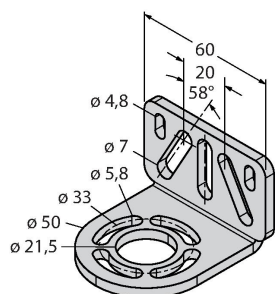

## Technische Daten

Mechanische Daten	
Bauform	Quader, EZ-Screen
Abmessungen	45 x 36 x 1869 mm
Gehäusewerkstoff	Metall, AL, Gelber Polyester
Linse	Kunststoff, Acryl
Kaskadierbar	Nein
Elektrischer Anschluss	Kabel mit Steckverbinder, M12 x 1
Aderzahl	8
Umgebungstemperatur	0...+50 °C
Schutzart	IP65
Betriebsspannungsanzeige	LED, grün
Schaltzustandsanzeige	2-Farben-LED, rot
Tests/Zulassungen	
Vibrationsfestigkeit	10-55 Hz bei 0,35 mm
Schockprüfung	10 g bei 16 ms (6000 Zyklen)
Zulassungen	CE, cULus listed

## Montagezubehör

EZA-MBK-11

3071470

Montagewinkel, schwarz, Stahl, für EZ-ARRAY und EZ-SCREEN Standard und Kaskade 14 & 30 mm

EZA-MBK-12

3071756

Montagewinkel, schwarz, Stahl, für EZ-ARRAY und EZ-SCREEN Standard und Kaskade 14 & 30 mm

EZA-MBK-20

3072587

Montagewinkel, schwarz, Stahl, für EZ-ARRAY und EZ-SCREEN Standard 14 & 30 mm