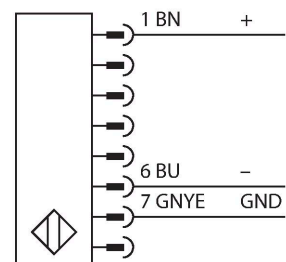

## Personenschutz Lichtvorhang – Sender/Empfänger Paar

### Technische Daten

Typ	SLSP30-1800P88
Ident-No.	3073971
<b>Optische Daten</b>	
Funktion	Lichtvorhang
Lichtart	IR
Wellenlänge	950 nm
Optische Auflösung	30 mm
Reichweite	100...18000 mm
Überwachungsfeldhöhe	1800 mm
Anzahl der Strahlen	120
Mit Mutingfunktion	Nein
Scan Code	Einstellbar
<b>Elektrische Daten</b>	
Betriebsspannung	20...28 VDC
Restwelligkeit	< 10 % U <sub>ss</sub>
DC Bemessungsbetriebsstrom	≤ 375 mA
Leerlaufstrom	≤ 275 mA
max. Ausgangsstrom sicherer Ausgang	0.5 mA
Kurzschlusschutz	ja
Verpolungsschutz	ja
Ausgangsfunktion	2 x Öffner, 2 x PNP
Stromausgang	0...500 mA
Anzahl der sicheren Halbleiter-Ausgänge	2
Ansprechzeit typisch	< 32 ms
Mit Wiederanlaufsperr	Ja
Ausblendung möglich	Ja

### Merkmale

- Sender mit Stecker M12 x 1, 8-polig
- Empfänger mit Stecker M12 x 1, 8-polig
- Blanking Funktion
- Schutzart IP65
- Einstellung über DIP-Schalter
- Betriebsspannung 24 VDC +-15%
- Auflösung 30 mm
- Überwachungsfeldhöhe 1800 mm
- Bei jedem Gerät sind zwei Haltewinkel EZA-MBK-11 im Lieferumfang enthalten, bei Gerätelängen ab 900 mm ein zusätzlicher Haltewinkel EZA-MBK-12

## Technische Daten

Mechanische Daten	
Bauform	Quader, EZ-Screen
Abmessungen	45 x 36 x 1869 mm
Gehäusewerkstoff	Metall, AL, Gelber Polyester
Linse	Kunststoff, Acryl
Kaskadierbar	Nein
Elektrischer Anschluss	Kabel mit Steckverbinder, M12 x 1
Aderzahl	8
Umgebungstemperatur	0...+50 °C
Schutzart	IP65
Betriebsspannungsanzeige	LED, grün
Schaltzustandsanzeige	2-Farben-LED, rot
Tests/Zulassungen	
Vibrationsfestigkeit	10-55 Hz bei 0,35 mm
Schockprüfung	10 g bei 16 ms (6000 Zyklen)
Zulassungen	CE, cULus listed