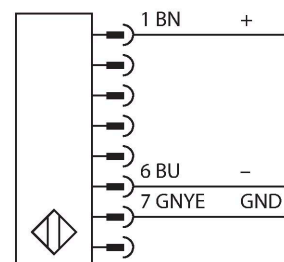

Anschlussbild

Anschlusszubehör

Maßbild	Typ	Ident-No.	
	QDE-815D	3070883	Anschlussleitung für Sicherheitslichtvorhänge, PVC, gelb, Länge 4.57 m, Kupplung, M12 x 1, 8-polig
	QDE-825D	3070884	Anschlussleitung für Sicherheitslichtvorhänge, PVC, gelb, Länge 7.62 m, Kupplung, M12 x 1, 8-polig
	QDE-850D	3070885	Anschlussleitung für Sicherheitslichtvorhänge, PVC, gelb, Länge 15.3 m, Kupplung, M12 x 1, 8-polig
	QDE-875D	3071466	Anschlussleitung für Sicherheitslichtvorhänge, PVC, gelb, Länge 22.9 m, Kupplung, M12 x 1, 8-polig
	QDE-8100D	3071467	Anschlussleitung für Sicherheitslichtvorhänge, PVC, gelb, Länge 30.5 m, Kupplung, M12 x 1, 8-polig
	DEE2R-81D	3072205	Anschlusskabel, PVC, gelb, Länge: 0.31 m, Kupplung, M12 x 1, 8-polig, auf Stecker, M12 x 1, 8-polig
	DEE2R-83D	3072206	Anschlusskabel, PVC, gelb, Länge: 0.91 m, Kupplung, M12 x 1, 8-polig, auf Stecker, M12 x 1, 8-polig
	DEE2R-88D_	3072635	Anschlusskabel, PVC, gelb, Länge: 2.44 m, Kupplung, M12 x 1, 8-polig, auf Stecker, M12 x 1, 8-polig
	DEE2R-815D	3072207	Anschlusskabel, PVC, gelb, Länge: 4.57 m, Kupplung, M12 x 1, 8-polig, auf Stecker, M12 x 1, 8-polig
	DEE2R-825D	3072208	Anschlusskabel, PVC, gelb, Länge: 7.62 m, Kupplung, M12 x 1, 8-polig, auf Stecker, M12 x 1, 8-polig
	DEE2R-850D	3072209	Anschlusskabel, PVC, gelb, Länge: 15.2 m, Kupplung, M12 x 1, 8-polig, auf Stecker, M12 x 1, 8-polig
	DEE2R-875D	3072210	Anschlusskabel, PVC, gelb, Länge: 22.9 m, Kupplung, M12 x 1, 8-polig, auf Stecker, M12 x 1, 8-polig
	DEE2R-8100D	3072211	Anschlusskabel, PVC, gelb, Länge: 30.5 m, Kupplung, M12 x 1, 8-polig, auf Stecker, M12 x 1, 8-polig
	CSB-M1280M1280	3075375	Y-Verteiler, PVC, gelb mit Stecker, M12 x 1, 8-polig auf 2 x 0.3 m Kabel, PVC, gelb, mit Kupplung, M12 x 1, 8-polig
	CSB-M1281M1281	3073252	Y-Verteiler, PVC, gelb, Länge: 0.3 m mit Stecker, M12 x 1, 8-polig auf 2 x 0.3 m Kabel, PVC, gelb, mit Kupplung, M12 x 1, 8-polig
	CSB-M1288M1281	3073253	Y-Verteiler, PVC, gelb, Länge: 2.5 m mit Stecker, M12 x 1, 8-polig auf 2 x 0.3 m Kabel, PVC, gelb, mit Kupplung, M12 x 1, 8-polig
	CSB-M12815M1281	3073254	Y-Verteiler, PVC, gelb, Länge: 4.6 m mit Stecker, M12 x 1, 8-polig auf 2 x 0.3 m