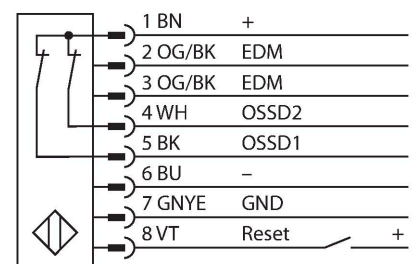

Anschlussbild