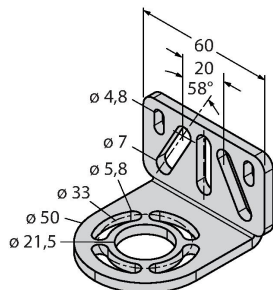

## Montagezubehör

EZA-MBK-11

3071470

Montagewinkel, schwarz, Stahl,  
für EZ-ARRAY und EZ-SCREEN  
Standard und Kaskade 14 & 30 mm

EZA-MBK-12

3071756

Montagewinkel, schwarz, Stahl,  
für EZ-ARRAY und EZ-SCREEN  
Standard und Kaskade 14 & 30 mm

EZA-MBK-20

3072587

Montagewinkel, schwarz, Stahl,  
für EZ-ARRAY und EZ-SCREEN  
Standard 14 & 30 mm