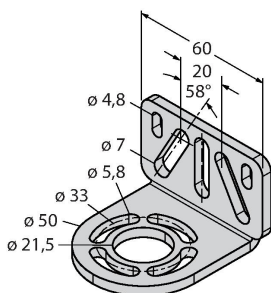

## Montagezubehör

EZA-MBK-11

3071470

Montagewinkel, schwarz, Stahl,  
für EZ-ARRAY und EZ-SCREEN  
Standard und Kaskade 14 & 30 mm

EZA-MBK-12

3071756

Montagewinkel, schwarz, Stahl,  
für EZ-ARRAY und EZ-SCREEN  
Standard und Kaskade 14 & 30 mm

EZA-MBK-20

3072587

Montagewinkel, schwarz, Stahl,  
für EZ-ARRAY und EZ-SCREEN  
Standard 14 & 30 mm