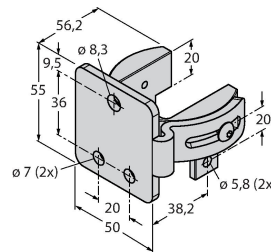

## Montagezubehör

EZA-MBK-11

3071470

Montagewinkel, schwarz, Stahl,  
für EZ-ARRAY und EZ-SCREEN  
Standard und Kaskade 14 & 30 mm

EZA-MBK-12

3071756

Montagewinkel, schwarz, Stahl,  
für EZ-ARRAY und EZ-SCREEN  
Standard und Kaskade 14 & 30 mm

EZA-MBK-20

3072587

Montagewinkel, schwarz, Stahl,  
für EZ-ARRAY und EZ-SCREEN  
Standard 14 & 30 mm