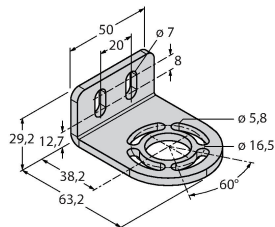

Technische Daten

Elektrischer Anschluss	Kabel mit Steckverbinder, M12 x 1
Aderzahl	8
Umgebungstemperatur	0...+50 °C
Schutzart	IP65
Betriebsspannungsanzeige	LED, grün
Tests/Zulassungen	
Vibrationsfestigkeit	10-55 Hz bei 0,35 mm
Schockprüfung	10 g bei 16 ms (6000 Zyklen)
Zulassungen	CE, cULus listed

Montagezubehör

EZA-MBK-11

3071470

Montagewinkel, schwarz, Stahl,
für EZ-ARRAY und EZ-SCREEN
Standard und Kaskade 14 & 30 mm

EZA-MBK-12

3071756