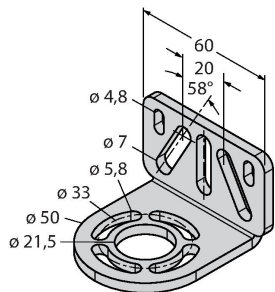

EZA-MBK-20

3072587

Montagewinkel, schwarz, Stahl,
für EZ-ARRAY und EZ-SCREEN
Standard 14 & 30 mm

Anschlusszubehör

Maßbild	Typ	Ident-No.	
	QDE-815D	3070883	Anschlussleitung für Sicherheitslichtvorhänge, PVC, gelb, Länge 4.57 m, Kupplung, M12 x 1, 8-polig
	QDE-825D	3070884	Anschlussleitung für Sicherheitslichtvorhänge, PVC, gelb, Länge 7.62 m, Kupplung, M12 x 1, 8-polig
	QDE-850D	3070885	Anschlussleitung für Sicherheitslichtvorhänge, PVC, gelb, Länge 15.3 m, Kupplung, M12 x 1, 8-polig
	QDE-875D	3071466	Anschlussleitung für Sicherheitslichtvorhänge, PVC, gelb, Länge 22.9 m, Kupplung, M12 x 1, 8-polig
	QDE-8100D	3071467	Anschlussleitung für Sicherheitslichtvorhänge, PVC, gelb, Länge 30.5 m, Kupplung, M12 x 1, 8-polig
	DEE2R-81D	3072205	Anschlusskabel, PVC, gelb, Länge: 0.31 m, Kupplung, M12 x 1, 8-polig, auf Stecker, M12 x 1, 8-polig
	DEE2R-83D	3072206	Anschlusskabel, PVC, gelb, Länge: 0.91 m, Kupplung, M12 x 1, 8-polig, auf Stecker, M12 x 1, 8-polig
	DEE2R-88D_	3072635	Anschlusskabel, PVC, gelb, Länge: 2.44 m, Kupplung, M12 x 1, 8-polig, auf Stecker, M12 x 1, 8-polig
	DEE2R-815D	3072207	Anschlusskabel, PVC, gelb, Länge: 4.57 m, Kupplung, M12 x 1, 8-polig, auf Stecker, M12 x 1, 8-polig
	DEE2R-825D	3072208	Anschlusskabel, PVC, gelb, Länge: 7.62 m, Kupplung, M12 x 1, 8-polig, auf Stecker, M12 x 1, 8-polig
	DEE2R-850D	3072209	Anschlusskabel, PVC, gelb, Länge: 15.2 m, Kupplung, M12 x 1, 8-polig, auf Stecker, M12 x 1, 8-polig
	DEE2R-875D	3072210	Anschlusskabel, PVC, gelb, Länge: 22.9 m, Kupplung, M12 x 1, 8-polig, auf Stecker, M12 x 1, 8-polig
	DEE2R-8100D	3072211	Anschlusskabel, PVC, gelb, Länge: 30.5 m, Kupplung, M12 x 1, 8-polig, auf Stecker, M12 x 1, 8-polig
	CSB-M1280M1280	3075375	Y-Verteiler, PVC, gelb mit Stecker, M12 x 1, 8-polig auf 2 x 0.3 m Kabel, PVC, gelb, mit Kupplung, M12 x 1, 8-polig
	CSB-M1281M1281	3073252	Y-Verteiler, PVC, gelb, Länge: 0.3 m mit Stecker, M12 x 1, 8-polig auf 2 x 0.3 m Kabel, PVC, gelb, mit Kupplung, M12 x 1, 8-polig
	CSB-M1288M1281	3073253	Y-Verteiler, PVC, gelb, Länge: 2.5 m mit Stecker, M12 x 1, 8-polig auf 2 x 0.3 m Kabel, PVC, gelb, mit Kupplung, M12 x 1, 8-polig
	CSB-M12815M1281	3073254	Y-Verteiler, PVC, gelb, Länge: 4.6 m mit Stecker, M12 x 1, 8-polig auf 2 x 0.3 m