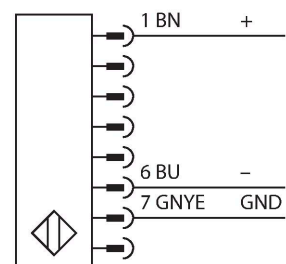

SLSE30-1650P8

Personenschutz Lichtvorhang – Sender

Technische Daten

Typ	SLSE30-1650P8
Ident-No.	3073878
Optische Daten	
Funktion	Lichtvorhang
Lichtart	IR
Wellenlänge	950 nm
Optische Auflösung	30 mm
Reichweite	100...18000 mm
Überwachungsfeldhöhe	1650 mm
Anzahl der Strahlen	110
Mit Mutingfunktion	Nein
Scan Code	Einstellbar
Elektrische Daten	
Betriebsspannung	20...28 VDC
Restwelligkeit	< 10 % U _{ss}
DC Bemessungsbetriebsstrom	≤ 100 mA
Kurzschlusschutz	ja
Verpolungsschutz	ja
Ansprechzeit typisch	< 30 ms
Mit Wiederanlaufsperr	Ja
Ausblendung möglich	Ja
Mechanische Daten	
Bauform	Quader, EZ-Screen
Abmessungen	45 x 36 x 1719 mm
Gehäusewerkstoff	Metall, AL, Gelber Polyester
Linse	Kunststoff, Acryl
Kaskadierbar	Nein

Merkmale

- Stecker M12 x 1, 8-polig
- Schutzart IP65
- Einstellung über DIP-Schalter
- Betriebsspannung 24 VDC +/-15%
- Auflösung 30 mm
- Überwachungsfeldhöhe 1650 mm
- Bei jedem Gerät sind zwei Haltewinkel EZA-MBK-11 im Lieferumfang enthalten, bei Gerätelängen ab 900 mm ein zusätzlicher Haltewinkel EZA-MBK-12

Anschlussbild

Funktionsprinzip

Der hochauflösende Personenschutz-Sicherheitslichtvorhang besteht aus Sender und Empfänger. Da das System optisch synchronisiert wird, ist keine Verdrahtung zwischen der Sende- und Empfangseinheit erforderlich. Die Sicherheitsschaltausgänge des Empfängers werden direkt mit einem Lastrelais verbunden und bewirken den sofortigen Stopp des gefährlichen Maschinenzyklus. Über die zweikanalige Überwachung des Schaltgerätes und den diversitär redundanten Aufbau, bei dem zwei Prozessoren eine gegenseitige Kontrolle bewirken, wird die Personenschutzart Typ 4 nach IEC 61496 erfüllt.

Technische Daten

Elektrischer Anschluss	Kabel mit Steckverbinder, M12 x 1
Aderzahl	8
Umgebungstemperatur	0...+50 °C
Schutzart	IP65
Betriebsspannungsanzeige	LED, grün
Tests/Zulassungen	
Vibrationsfestigkeit	10-55 Hz bei 0,35 mm
Schockprüfung	10 g bei 16 ms (6000 Zyklen)
Zulassungen	CE, cULus listed