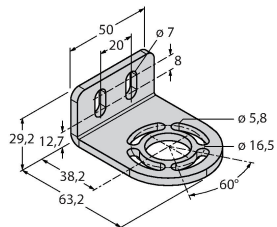

Technische Daten

Elektrischer Anschluss	Kabel mit Steckverbinder, M12 x 1
Aderzahl	8
Umgebungstemperatur	0...+50 °C
Schutzart	IP65
Betriebsspannungsanzeige	LED, grün
Tests/Zulassungen	
Vibrationsfestigkeit	10-55 Hz bei 0,35 mm
Schockprüfung	10 g bei 16 ms (6000 Zyklen)
Zulassungen	CE, cULus listed

Montagezubehör

EZA-MBK-11

3071470

Montagewinkel, schwarz, Stahl,
für EZ-ARRAY und EZ-SCREEN
Standard und Kaskade 14 & 30 mm

EZA-MBK-12

3071756