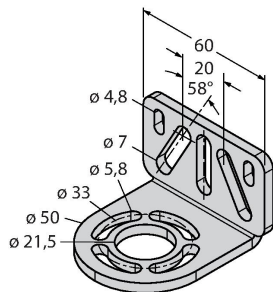

EZA-MBK-20

3072587

Montagewinkel, schwarz, Stahl,
für EZ-ARRAY und EZ-SCREEN
Standard 14 & 30 mm

Anschlusszubehör

Maßbild	Typ	Ident-No.	
	QDE-815D	3070883	Anschlussleitung für Sicherheitslichtvorhänge, PVC, gelb, Länge 4.57 m, Kupplung, M12 x 1, 8-polig
	QDE-825D	3070884	Anschlussleitung für Sicherheitslichtvorhänge, PVC, gelb, Länge 7.62 m, Kupplung, M12 x 1, 8-polig
	QDE-850D	3070885	Anschlussleitung für Sicherheitslichtvorhänge, PVC, gelb, Länge 15.3 m, Kupplung, M12 x 1, 8-polig
	QDE-875D	3071466	Anschlussleitung für Sicherheitslichtvorhänge, PVC, gelb, Länge 22.9 m, Kupplung, M12 x 1, 8-polig
	QDE-8100D	3071467	Anschlussleitung für Sicherheitslichtvorhänge, PVC, gelb, Länge 30.5 m, Kupplung, M12 x 1, 8-polig
	DEE2R-81D	3072205	Anschlusskabel, PVC, gelb, Länge: 0.31 m, Kupplung, M12 x 1, 8-polig, auf Stecker, M12 x 1, 8-polig
	DEE2R-83D	3072206	Anschlusskabel, PVC, gelb, Länge: 0.91 m, Kupplung, M12 x 1, 8-polig, auf Stecker, M12 x 1, 8-polig
	DEE2R-88D_	3072635	Anschlusskabel, PVC, gelb, Länge: 2.44 m, Kupplung, M12 x 1, 8-polig, auf Stecker, M12 x 1, 8-polig
	DEE2R-815D	3072207	Anschlusskabel, PVC, gelb, Länge: 4.57 m, Kupplung, M12 x 1, 8-polig, auf Stecker, M12 x 1, 8-polig
	DEE2R-825D	3072208	Anschlusskabel, PVC, gelb, Länge: 7.62 m, Kupplung, M12 x 1, 8-polig, auf Stecker, M12 x 1, 8-polig
	DEE2R-850D	3072209	Anschlusskabel, PVC, gelb, Länge: 15.2 m, Kupplung, M12 x 1, 8-polig, auf Stecker, M12 x 1, 8-polig
	DEE2R-875D	3072210	Anschlusskabel, PVC, gelb, Länge: 22.9 m, Kupplung, M12 x 1, 8-polig, auf Stecker, M12 x 1, 8-polig
	DEE2R-8100D	3072211	Anschlusskabel, PVC, gelb, Länge: 30.5 m, Kupplung, M12 x 1, 8-polig, auf Stecker, M12 x 1, 8-polig
	CSB-M1280M1280	3075375	Y-Verteiler, PVC, gelb mit Stecker, M12 x 1, 8-polig auf 2 x 0.3 m Kabel, PVC, gelb, mit Kupplung, M12 x 1, 8-polig
	CSB-M1281M1281	3073252	Y-Verteiler, PVC, gelb, Länge: 0.3 m mit Stecker, M12 x 1, 8-polig auf 2 x 0.3 m Kabel, PVC, gelb, mit Kupplung, M12 x 1, 8-polig
	CSB-M1288M1281	3073253	Y-Verteiler, PVC, gelb, Länge: 2.5 m mit Stecker, M12 x 1, 8-polig auf 2 x 0.3 m Kabel, PVC, gelb, mit Kupplung, M12 x 1, 8-polig
	CSB-M12815M1281	3073254	Y-Verteiler, PVC, gelb, Länge: 4.6 m mit Stecker, M12 x 1, 8-polig auf 2 x 0.3 m