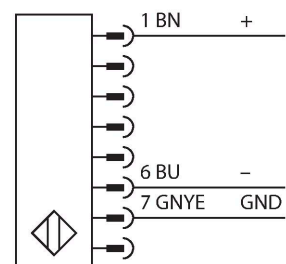

SLSE30-1350P8

Personenschutz Lichtvorhang – Sender

Technische Daten

Typ	SLSE30-1350P8
Ident-No.	3073876
Optische Daten	
Funktion	Lichtvorhang
Lichtart	IR
Wellenlänge	950 nm
Optische Auflösung	30 mm
Reichweite	100...18000 mm
Überwachungsfeldhöhe	1350 mm
Anzahl der Strahlen	90
Mit Mutingfunktion	Nein
Scan Code	Einstellbar
Elektrische Daten	
Betriebsspannung	20...28 VDC
Restwelligkeit	< 10 % U_{ss}
DC Bemessungsbetriebsstrom	≤ 100 mA
Kurzschlusschutz	ja
Verpolungsschutz	ja
Ansprechzeit typisch	< 25 ms
Mit Wiederanlaufsperr	Ja
Ausblendung möglich	Ja
Mechanische Daten	
Bauform	Quader, EZ-Screen
Abmessungen	45 x 36 x 1420 mm
Gehäusewerkstoff	Metall, AL, Gelber Polyester
Linse	Kunststoff, Acryl
Kaskadierbar	Nein

Merkmale

- Stecker M12 x 1, 8-polig
- Schutzart IP65
- Einstellung über DIP-Schalter
- Betriebsspannung 24 VDC +/-15%
- Auflösung 30 mm
- Überwachungsfeldhöhe 1350 mm
- Bei jedem Gerät sind zwei Haltewinkel EZA-MBK-11 im Lieferumfang enthalten, bei Gerätelängen ab 900 mm ein zusätzlicher Haltewinkel EZA-MBK-12

Anschlussbild

Funktionsprinzip

Der hochauflösende Personenschutz-Sicherheitslichtvorhang besteht aus Sender und Empfänger. Da das System optisch synchronisiert wird, ist keine Verdrahtung zwischen der Sende- und Empfangseinheit erforderlich. Die Sicherheitsschaltausgänge des Empfängers werden direkt mit einem Lastrelais verbunden und bewirken den sofortigen Stopp des gefährlichen Maschinenzyklus. Über die zweikanalige Überwachung des Schaltgerätes und den diversitär redundanten Aufbau, bei dem zwei Prozessoren eine gegenseitige Kontrolle bewirken, wird die Personenschutzart Typ 4 nach IEC 61496 erfüllt.

Technische Daten

Elektrischer Anschluss	Kabel mit Steckverbinder, M12 x 1
Aderzahl	8
Umgebungstemperatur	0...+50 °C
Schutzart	IP65
Betriebsspannungsanzeige	LED, grün
Tests/Zulassungen	
Vibrationsfestigkeit	10-55 Hz bei 0,35 mm
Schockprüfung	10 g bei 16 ms (6000 Zyklen)
Zulassungen	CE, cULus listed