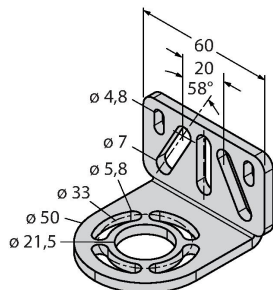

EZA-MBK-20

3072587

Montagewinkel, schwarz, Stahl,
für EZ-ARRAY und EZ-SCREEN
Standard 14 & 30 mm

Anschlusszubehör

Maßbild	Typ	Ident-No.	
	QDE-815D	3070883	Anschlussleitung für Sicherheitslichtvorhänge, PVC, gelb, Länge 4.57 m, Kupplung, M12 x 1, 8-polig
	QDE-825D	3070884	Anschlussleitung für Sicherheitslichtvorhänge, PVC, gelb, Länge 7.62 m, Kupplung, M12 x 1, 8-polig
	QDE-850D	3070885	Anschlussleitung für Sicherheitslichtvorhänge, PVC, gelb, Länge 15.3 m, Kupplung, M12 x 1, 8-polig
	QDE-875D	3071466	Anschlussleitung für Sicherheitslichtvorhänge, PVC, gelb, Länge 22.9 m, Kupplung, M12 x 1, 8-polig
	QDE-8100D	3071467	Anschlussleitung für Sicherheitslichtvorhänge, PVC, gelb, Länge 30.5 m, Kupplung, M12 x 1, 8-polig
	DEE2R-81D	3072205	Anschlusskabel, PVC, gelb, Länge: 0.31 m, Kupplung, M12 x 1, 8-polig, auf Stecker, M12 x 1, 8-polig
	DEE2R-83D	3072206	Anschlusskabel, PVC, gelb, Länge: 0.91 m, Kupplung, M12 x 1, 8-polig, auf Stecker, M12 x 1, 8-polig
	DEE2R-88D_	3072635	Anschlusskabel, PVC, gelb, Länge: 2.44 m, Kupplung, M12 x 1, 8-polig, auf Stecker, M12 x 1, 8-polig
	DEE2R-815D	3072207	Anschlusskabel, PVC, gelb, Länge: 4.57 m, Kupplung, M12 x 1, 8-polig, auf Stecker, M12 x 1, 8-polig
	DEE2R-825D	3072208	Anschlusskabel, PVC, gelb, Länge: 7.62 m, Kupplung, M12 x 1, 8-polig, auf Stecker, M12 x 1, 8-polig
	DEE2R-850D	3072209	Anschlusskabel, PVC, gelb, Länge: 15.2 m, Kupplung, M12 x 1, 8-polig, auf Stecker, M12 x 1, 8-polig
	DEE2R-875D	3072210	Anschlusskabel, PVC, gelb, Länge: 22.9 m, Kupplung, M12 x 1, 8-polig, auf Stecker, M12 x 1, 8-polig
	DEE2R-8100D	3072211	Anschlusskabel, PVC, gelb, Länge: 30.5 m, Kupplung, M12 x 1, 8-polig, auf Stecker, M12 x 1, 8-polig
	CSB-M1280M1280	3075375	Y-Verteiler, PVC, gelb mit Stecker, M12 x 1, 8-polig auf 2 x 0.3 m Kabel, PVC, gelb, mit Kupplung, M12 x 1, 8-polig
	CSB-M1281M1281	3073252	Y-Verteiler, PVC, gelb, Länge: 0.3 m mit Stecker, M12 x 1, 8-polig auf 2 x 0.3 m Kabel, PVC, gelb, mit Kupplung, M12 x 1, 8-polig
	CSB-M1288M1281	3073253	Y-Verteiler, PVC, gelb, Länge: 2.5 m mit Stecker, M12 x 1, 8-polig auf 2 x 0.3 m Kabel, PVC, gelb, mit Kupplung, M12 x 1, 8-polig
	CSB-M12815M1281	3073254	Y-Verteiler, PVC, gelb, Länge: 4.6 m mit Stecker, M12 x 1, 8-polig auf 2 x 0.3 m