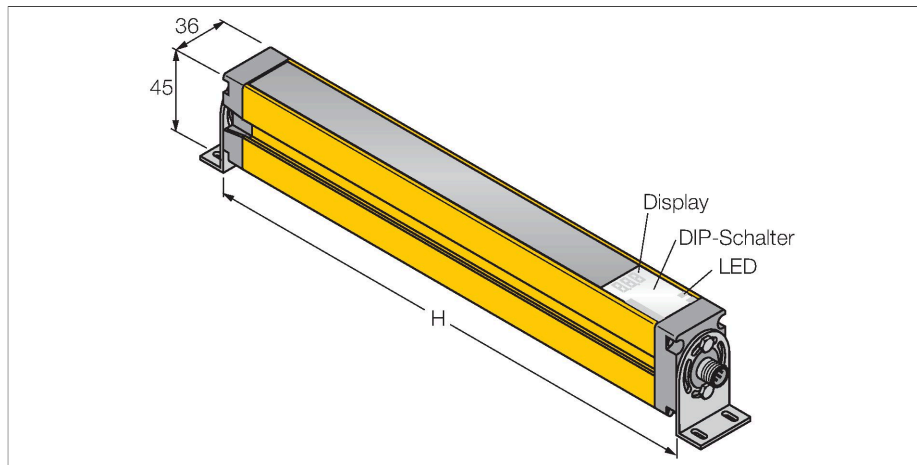

### Technische Daten

Typ	SLSE30-1050P8
Ident-No.	3073874
<b>Optische Daten</b>	
Funktion	Lichtvorhang
Lichtart	IR
Wellenlänge	950 nm
Optische Auflösung	30 mm
Reichweite	100...18000 mm
Überwachungsfeldhöhe	1050 mm
Anzahl der Strahlen	70
Mit Mutingfunktion	Nein
Scan Code	Einstellbar
<b>Elektrische Daten</b>	
Betriebsspannung	20...28 VDC
Restwelligkeit	< 10 % U <sub>ss</sub>
DC Bemessungsbetriebsstrom	≤ 100 mA
Kurzschlusschutz	ja
Verpolungsschutz	ja
Ansprechzeit typisch	< 21 ms
Mit Wiederanlaufsperr	Ja
Ausblendung möglich	Ja
<b>Mechanische Daten</b>	
Bauform	Quader, EZ-Screen
Abmessungen	45 x 36 x 1120 mm
Gehäusewerkstoff	Metall, AL, Gelber Polyester
Linse	Kunststoff, Acryl
Kaskadierbar	Nein

### Merkmale

- Stecker M12 x 1, 8-polig
- Schutzart IP65
- Einstellung über DIP-Schalter
- Betriebsspannung 24 VDC +/-15%
- Auflösung 30 mm
- Überwachungsfeldhöhe 1050 mm
- Bei jedem Gerät sind zwei Haltewinkel EZA-MBK-11 im Lieferumfang enthalten, bei Gerätelängen ab 900 mm ein zusätzlicher Haltewinkel EZA-MBK-12

### Funktionsprinzip

Der hochauflösende Personenschutz-Sicherheitslichtvorhang besteht aus Sender und Empfänger. Da das System optisch synchronisiert wird, ist keine Verdrahtung zwischen der Sende- und Empfangseinheit erforderlich. Die Sicherheitsschaltausgänge des Empfängers werden direkt mit einem Lastrelais verbunden und bewirken den sofortigen Stopp des gefährlichen Maschinenzyklus. Über die zweikanalige Überwachung des Schaltgerätes und den diversitär redundanten Aufbau, bei dem zwei Prozessoren eine gegenseitige Kontrolle bewirken, wird die Personenschutzart Typ 4 nach IEC 61496 erfüllt.