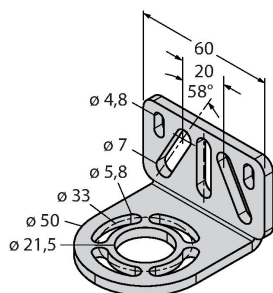

## Montagezubehör

EZA-MBK-11

3071470

Montagewinkel, schwarz, Stahl,  
für EZ-ARRAY und EZ-SCREEN  
Standard und Kaskade 14 & 30 mm

EZA-MBK-12

3071756

Montagewinkel, schwarz, Stahl,  
für EZ-ARRAY und EZ-SCREEN  
Standard und Kaskade 14 & 30 mm

EZA-MBK-20

3072587

Montagewinkel, schwarz, Stahl,  
für EZ-ARRAY und EZ-SCREEN  
Standard 14 & 30 mm