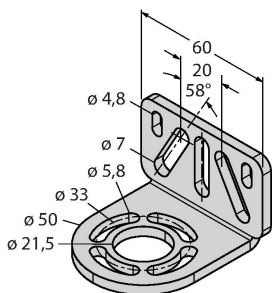

## Montagezubehör

EZA-MBK-11

3071470

Montagewinkel, schwarz, Stahl,  
für EZ-ARRAY und EZ-SCREEN  
Standard und Kaskade 14 & 30 mm

EZA-MBK-12

3071756

Montagewinkel, schwarz, Stahl,  
für EZ-ARRAY und EZ-SCREEN  
Standard und Kaskade 14 & 30 mm

EZA-MBK-20

3072587

Montagewinkel, schwarz, Stahl,  
für EZ-ARRAY und EZ-SCREEN  
Standard 14 & 30 mm