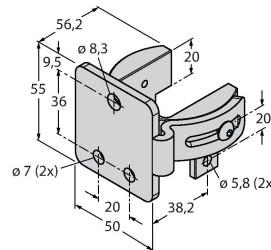

## Montagezubehör

EZA-MBK-11

3071470

Montagewinkel, schwarz, Stahl,  
für EZ-ARRAY und EZ-SCREEN  
Standard und Kaskade 14 & 30 mm

EZA-MBK-12

3071756

Montagewinkel, schwarz, Stahl,  
für EZ-ARRAY und EZ-SCREEN  
Standard und Kaskade 14 & 30 mm

EZA-MBK-20

3072587

Montagewinkel, schwarz, Stahl,  
für EZ-ARRAY und EZ-SCREEN  
Standard 14 & 30 mm