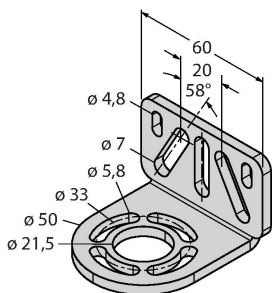

EZA-MBK-20

3072587

Montagewinkel, schwarz, Stahl,
für EZ-ARRAY und EZ-SCREEN
Standard 14 & 30 mm

Anschlusszubehör

Maßbild	Typ	Ident-No.	
	QDE-815D	3070883	Anschlussleitung für Sicherheitslichtvorhänge, PVC, gelb, Länge 4.57 m, Kupplung, M12 x 1, 8-polig
	QDE-825D	3070884	Anschlussleitung für Sicherheitslichtvorhänge, PVC, gelb, Länge 7.62 m, Kupplung, M12 x 1, 8-polig
	QDE-850D	3070885	Anschlussleitung für Sicherheitslichtvorhänge, PVC, gelb, Länge 15.3 m, Kupplung, M12 x 1, 8-polig
	QDE-875D	3071466	Anschlussleitung für Sicherheitslichtvorhänge, PVC, gelb, Länge 22.9 m, Kupplung, M12 x 1, 8-polig
	QDE-8100D	3071467	Anschlussleitung für Sicherheitslichtvorhänge, PVC, gelb, Länge 30.5 m, Kupplung, M12 x 1, 8-polig
	DEE2R-81D	3072205	Anschlusskabel, PVC, gelb, Länge: 0.31 m, Kupplung, M12 x 1, 8-polig, auf Stecker, M12 x 1, 8-polig
	DEE2R-83D	3072206	Anschlusskabel, PVC, gelb, Länge: 0.91 m, Kupplung, M12 x 1, 8-polig, auf Stecker, M12 x 1, 8-polig
	DEE2R-88D_	3072635	Anschlusskabel, PVC, gelb, Länge: 2.44 m, Kupplung, M12 x 1, 8-polig, auf Stecker, M12 x 1, 8-polig
	DEE2R-815D	3072207	Anschlusskabel, PVC, gelb, Länge: 4.57 m, Kupplung, M12 x 1, 8-polig, auf Stecker, M12 x 1, 8-polig
	DEE2R-825D	3072208	Anschlusskabel, PVC, gelb, Länge: 7.62 m, Kupplung, M12 x 1, 8-polig, auf Stecker, M12 x 1, 8-polig
	DEE2R-850D	3072209	Anschlusskabel, PVC, gelb, Länge: 15.2 m, Kupplung, M12 x 1, 8-polig, auf Stecker, M12 x 1, 8-polig
	DEE2R-875D	3072210	Anschlusskabel, PVC, gelb, Länge: 22.9 m, Kupplung, M12 x 1, 8-polig, auf Stecker, M12 x 1, 8-polig
	DEE2R-8100D	3072211	Anschlusskabel, PVC, gelb, Länge: 30.5 m, Kupplung, M12 x 1, 8-polig, auf Stecker, M12 x 1, 8-polig
	CSB-M1280M1280	3075375	Y-Verteiler, PVC, gelb mit Stecker, M12 x 1, 8-polig auf 2 x 0.3 m Kabel, PVC, gelb, mit Kupplung, M12 x 1, 8-polig
	CSB-M1281M1281	3073252	Y-Verteiler, PVC, gelb, Länge: 0.3 m mit Stecker, M12 x 1, 8-polig auf 2 x 0.3 m Kabel, PVC, gelb, mit Kupplung, M12 x 1, 8-polig
	CSB-M1288M1281	3073253	Y-Verteiler, PVC, gelb, Länge: 2.5 m mit Stecker, M12 x 1, 8-polig auf 2 x 0.3 m Kabel, PVC, gelb, mit Kupplung, M12 x 1, 8-polig
	CSB-M12815M1281	3073254	Y-Verteiler, PVC, gelb, Länge: 4.6 m mit Stecker, M12 x 1, 8-polig auf 2 x 0.3 m