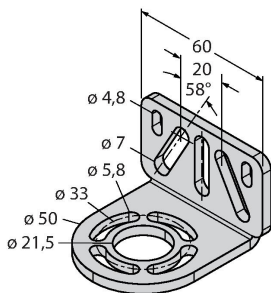

Montagewinkel, schwarz, Stahl,
für EZ-ARRAY und EZ-SCREEN
Standard 14 & 30 mm