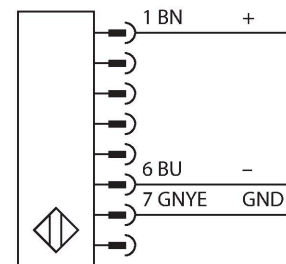

### Merkmale

- Kabel mit Steckverbinder, PVC, 300 mm, M12 x 1, 8-polig
- Schutzart IP65
- Einstellung über DIP-Schalter
- Betriebsspannung 24 VDC +/-15%
- Auflösung 14 mm
- Überwachungsfeldhöhe 300 mm
- Bei jedem Gerät sind zwei Haltwinkel EZA-MBK-11 im Lieferumfang enthalten, bei Gerätelängen ab 900 mm ein zusätzlicher Haltwinkel EZA-MBK-12

### Technische Daten

Typ	SLSE14-300P8
Ident-No.	3073857
<b>Optische Daten</b>	
Funktion	Lichtvorhang
Lichtart	IR
Wellenlänge	950 nm
Optische Auflösung	14 mm
Reichweite	100...6000 mm
Überwachungsfeldhöhe	300 mm
Anzahl der Strahlen	40
Mit Mutingfunktion	Nein
Scan Code	Einstellbar
<b>Elektrische Daten</b>	
Betriebsspannung	20...28 VDC
Restwelligkeit	< 10 % U <sub>ss</sub>
DC Bemessungsbetriebsstrom	≤ 275 mA
max. Ausgangsstrom sicherer Ausgang	0.5 mA
Kurzschlusschutz	ja
Verpolungsschutz	ja
Ansprechzeit typisch	< 11 ms
Mit Wiederanlaufsperr	Ja
Ausblendung möglich	Ja
<b>Mechanische Daten</b>	
Bauform	Quader, EZ-Screen
Abmessungen	45 x 36 mm
Gehäusewerkstoff	Metall, AL, Gelber Polyester
Linse	Kunststoff, Acryl

## Technische Daten

Kaskadierbar	Nein
Elektrischer Anschluss	Kabel mit Steckverbinder, M12 x 1, 0.3 m
Aderzahl	8
Umgebungstemperatur	0...+50 °C
Schutzart	IP65
Betriebsspannungsanzeige	LED, grün
<b>Tests/Zulassungen</b>	
Vibrationsfestigkeit	10-55 Hz bei 0,35 mm
Schockprüfung	10 g bei 16 ms (6000 Zyklen)
Zulassungen	CE, cULus listed

Maßbild	Typ	Ident-No.	
			Kabel, PVC, gelb, mit Kupplung, M12 x 1, 8-polig
	CSB-M12825M1281	3073255	Y-Verteiler, PVC, gelb, Länge: 7.6 m mit Stecker, M12 x 1, 8-polig auf 2 x 0.3 m Kabel, PVC, gelb, mit Kupplung, M12 x 1, 8-polig
	DEE2R-88D	3094306	Anschlusskabel, PVC, gelb, Länge: 2.44 m, Kupplung, M12 x 1, 8-polig, auf Stecker, M12 x 1, 8-polig