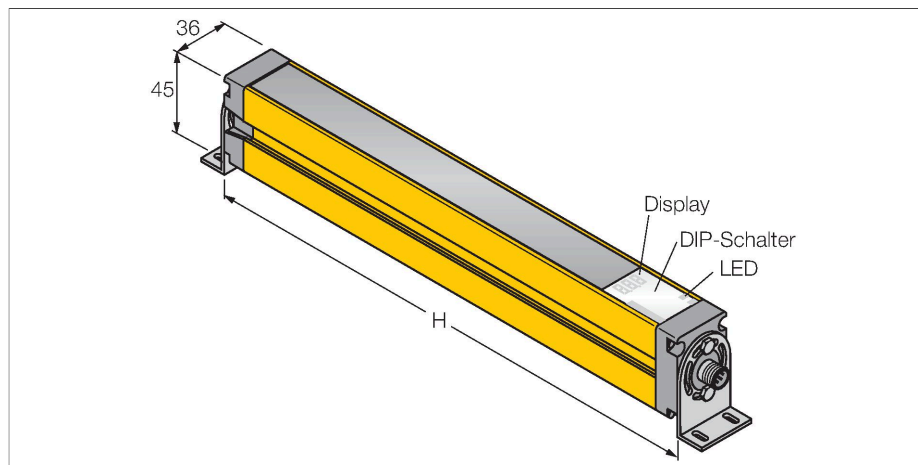

### Merkmale

- Kabel mit Steckverbinder, PVC, 300 mm, M12 x 1, 8-polig
- Schutzart IP65
- Einstellung über DIP-Schalter
- Betriebsspannung 24 VDC +/-15%
- Auflösung 14 mm
- Überwachungsfeldhöhe 300 mm
- Bei jedem Gerät sind zwei Haltwinkel EZA-MBK-11 im Lieferumfang enthalten, bei Gerätelängen ab 900 mm ein zusätzlicher Haltwinkel EZA-MBK-12

### Technische Daten

Typ	SLSE14-300P8
Ident-No.	3073857
<b>Optische Daten</b>	
Funktion	Lichtvorhang
Lichtart	IR
Wellenlänge	950 nm
Optische Auflösung	14 mm
Reichweite	100...6000 mm
Überwachungsfeldhöhe	300 mm
Anzahl der Strahlen	40
Mit Mutingfunktion	Nein
Scan Code	Einstellbar
<b>Elektrische Daten</b>	
Betriebsspannung	20...28 VDC
Restwelligkeit	< 10 % U <sub>ss</sub>
DC Bemessungsbetriebsstrom	≤ 275 mA
max. Ausgangsstrom sicherer Ausgang	0.5 mA
Kurzschlusschutz	ja
Verpolungsschutz	ja
Ansprechzeit typisch	< 11 ms
Mit Wiederanlaufsperr	Ja
Ausblendung möglich	Ja
<b>Mechanische Daten</b>	
Bauform	Quader, EZ-Screen
Abmessungen	45 x 36 mm
Gehäusewerkstoff	Metall, AL, Gelber Polyester
Linse	Kunststoff, Acryl

### Funktionsprinzip

Der hochauflösende Personenschutz-Sicherheitslichtvorhang besteht aus Sender und Empfänger. Da das System optisch synchronisiert wird, ist keine Verdrahtung zwischen der Sende- und Empfangseinheit erforderlich. Die Sicherheitsschaltausgänge des Empfängers werden direkt mit einem Lastrelais verbunden und bewirken den sofortigen Stopp des gefährlichen Maschinenzklus. Über die zweikanalige Überwachung des Schaltgerätes und den diversitär redundanten Aufbau, bei dem zwei Prozessoren eine gegenseitige Kontrolle bewirken, wird die Personenschutzart Typ 4 nach IEC 61496 erfüllt.

## Technische Daten

Kaskadierbar	Nein
Elektrischer Anschluss	Kabel mit Steckverbinder, M12 x 1, 0.3 m
Aderzahl	8
Umgebungstemperatur	0...+50 °C
Schutzart	IP65
Betriebsspannungsanzeige	LED, grün
<b>Tests/Zulassungen</b>	
Vibrationsfestigkeit	10-55 Hz bei 0,35 mm
Schockprüfung	10 g bei 16 ms (6000 Zyklen)
Zulassungen	CE, cULus listed