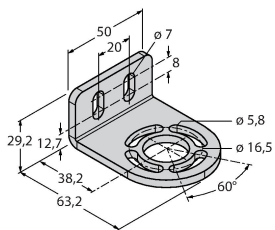

Technische Daten

Kaskadierbar	Nein
Elektrischer Anschluss	Kabel mit Steckverbinder, M12 x 1, 0.3 m
Aderzahl	8
Umgebungstemperatur	0...+50 °C
Schutzart	IP65
Betriebsspannungsanzeige	LED, grün
Tests/Zulassungen	
Vibrationsfestigkeit	10-55 Hz bei 0,35 mm
Schockprüfung	10 g bei 16 ms (6000 Zyklen)
Zulassungen	CE, cULus listed

Montagezubehör

EZA-MBK-11

3071470

Montagewinkel, schwarz, Stahl,
für EZ-ARRAY und EZ-SCREEN
Standard und Kaskade 14 & 30 mm

EZA-MBK-12

3071756