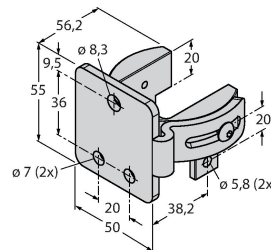

## Montagezubehör

EZA-MBK-11

3071470

Montagewinkel, schwarz, Stahl,  
für EZ-ARRAY und EZ-SCREEN  
Standard und Kaskade 14 & 30 mm

EZA-MBK-12

3071756

Montagewinkel, schwarz, Stahl,  
für EZ-ARRAY und EZ-SCREEN  
Standard und Kaskade 14 & 30 mm

EZA-MBK-20

3072587

Montagewinkel, schwarz, Stahl,  
für EZ-ARRAY und EZ-SCREEN  
Standard 14 & 30 mm